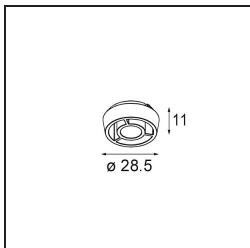

Specifications

Material	13621409
Tipo de fuente de luz	LED
Tipo de LED	BRIDGELUX V6 HD G8
Tecnología LED	COB LED
CRI	Min. 90
Temperatura del color	2700K
Vida Útil	L90B10 @50.000 horas
Lámpara Incluida	Sí
Número de fuentes de luz	2
Código de flujo CIE	95 98 100 100 77
Binning (SDCM)	2
Dirección de la luz	Directo
Óptica	Reflector
Ángulo de Apertura medido (°)	26,8
Voltaje de entrada	48Vcc
Luminaire power (W)	13,0
Clasificación eléctrica	III
Clasificación del IP	20
Clasificación de hilo incandescente (°C)	960
Protocolo de regulación	1-10V
Interio/Exterior	Interior
Aplicación	Techo, Pared
Ajustabilidad	H 365° V -110°/+110°
Distancia al objeto iluminado (m)	0,1
Color principal & Acabado principal	Blanco, Estructura
Peso bruto (g)	660,0
Flujo luminoso por lámpara (lm)	565
Eficacia (lm/W)	72
Índice de deslumbramiento	22
Remark	<ul style="list-style-type: none"> • This is not a complete product. Pista track 48V system required. • Para instalaciones sin dimmer, se recomienda utilizar luminarias de 1-10 V.

TM30 & CRI diagram

Light distribution & beam diagram

Accesorios Opticos

14191032 Honeycomb 26 Black Matt

14192032 Snoot 26 Black Matt

14193032 Crossblade 26 Black Matt

Choose a required accessory