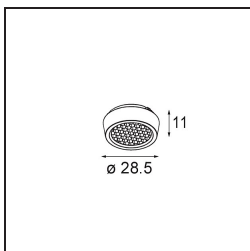

Specifications

Material	13621409
Tipo de fuente de luz	LED
Tipo de LED	BRIDGELUX V6 HD G8
Tecnología LED	COB LED
CRI	Min. 90
Temperatura del color	2700K
Vida Útil	L90B10 @50.000 horas
Lámpara Incluida	Sí
Número de fuentes de luz	2
Código de flujo CIE	95 98 100 100 77
Binning (SDCM)	2
Dirección de la luz	Directo
Óptica	Reflector
Ángulo de Apertura medido (°)	26,8
Voltaje de entrada	48Vcc
Luminaire power (W)	13,0
Clasificación eléctrica	III
Clasificación del IP	20
Clasificación de hilo incandescente (°C)	960
Protocolo de regulación	1-10V
Interio/Exterior	Interior
Aplicación	Techo, Pared
Ajustabilidad	H 365° V -110°/+110°
Distancia al objeto iluminado (m)	0,1
Color principal & Acabado principal	Blanco, Estructura
Peso bruto (g)	660,0
Flujo luminoso por lámpara (lm)	565
Eficacia (lm/W)	72
Índice de deslumbramiento	22
Remark	<ul style="list-style-type: none"> • This is not a complete product. Pista track 48V system required. • Para instalaciones sin dimmer, se recomienda utilizar luminarias de 1-10 V.

TM30 & CRI diagram

Light distribution & beam diagram

Accesorios Opticos

14191032 Honeycomb 26 Black Matt

14192032 Snoot 26 Black Matt

14193032 Crossblade 26 Black Matt

Choose a required accessory