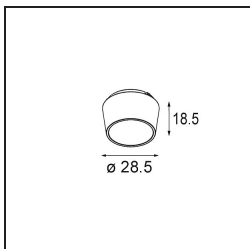

Specifications

Material	13621409
Tipo de fuente de luz	LED
Tipo de LED	BRIDGELUX V6 HD G8
Tecnología LED	COB LED
CRI	Min. 90
Temperatura del color	2700K
Vida Útil	L90B10 @50.000 horas
Lámpara Incluida	Sí
Número de fuentes de luz	2
Código de flujo CIE	95 98 100 100 77
Binning (SDCM)	2
Dirección de la luz	Directo
Óptica	Reflector
Ángulo de Apertura medido (°)	26,8
Voltaje de entrada	48Vcc
Luminaire power (W)	13,0
Clasificación eléctrica	III
Clasificación del IP	20
Clasificación de hilo incandescente (°C)	960
Protocolo de regulación	1-10V
Interio/Exterior	Interior
Aplicación	Techo, Pared
Ajustabilidad	H 365° V -110°/+110°
Distancia al objeto iluminado (m)	0,1
Color principal & Acabado principal	Blanco, Estructura
Peso bruto (g)	660,0
Flujo luminoso por lámpara (lm)	565
Eficacia (lm/W)	72
Índice de deslumbramiento	22
Remark	<ul style="list-style-type: none"> • This is not a complete product. Pista track 48V system required. • Para instalaciones sin dimmer, se recomienda utilizar luminarias de 1-10 V.

TM30 & CRI diagram

Light distribution & beam diagram

Accesorios Opticos

14191032 Honeycomb 26 Black Matt

14192032 Snoot 26 Black Matt

14193032 Crossblade 26 Black Matt

Choose a required accessory