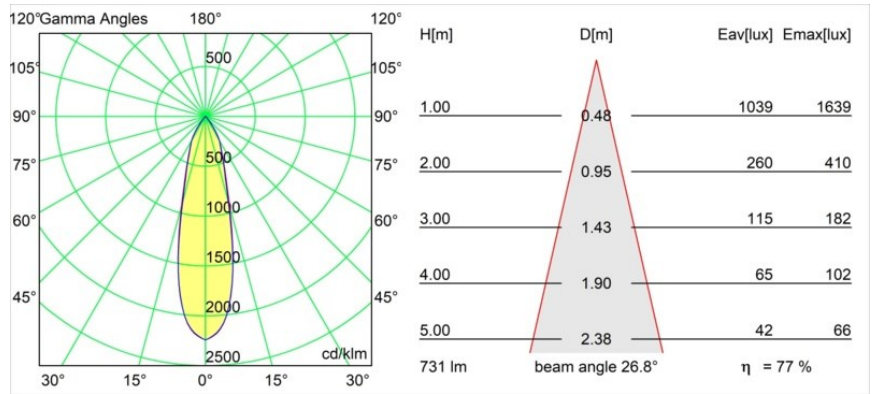

Lichtverteilung und Lichtverteilungskurve