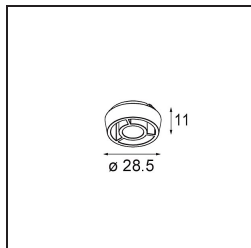

### Caractéristiques

Matériaux	13621309
Type de Source Lumineuse	LED
Type de LED	BRIDGELUX V6 HD G8
Technologie LED	LED COB
CRI	Min. 90
Température de Couleur	2700K
Durée de Vie	L90B10 à 50 000 heures
Ampoule incluse	Oui
Nombre de Sources Lumineuses	2
Code de flux CIE	97 99 100 100 78
Groupe ment (SDCM)	2
Direction de la Lumière	Bas
Optique	Réflecteur
Faisceau mesuré (°)	43,2
Tension d'Entrée	48 V CC
Luminaire power (W)	13,0
Classe Électrique	III
Indice de protection IP	20
Essai au fil incandescent (°C)	960
Protocole de Variation	DALI
DALI Standard	DALI-2
Intérieur/extérieur	Intérieur
Application	Plafond, Mur
Ajustabilité	H 365° V -110°/+110°
Distance avec l'Objet Éclairé (m)	0,1
Couleur Principale & Finition Principale	Blanc, Structure
Poids brut (g)	660,0
Flux lumineux par lampe (lm)	568
Efficacité (lm/W)	73
UGR	22

**Distribution de Lumière & Schéma de Faisceau**

**Accessoires d'Eclairage optiques**

**14191032** Honeycomb 26 Black Matt

**14192032** Snoot 26 Black Matt

**14193032** Crossblade 26 Black Matt

■ Choisir un accessoire requis