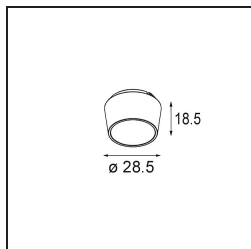

14192032 Snoot 26 Black Matt