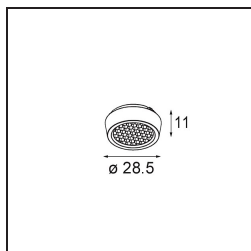

### Caractéristiques

Matériaux	13621309
Type de Source Lumineuse	LED
Type de LED	BRIDGELUX V6 HD G8
Technologie LED	LED COB
CRI	Min. 90
Température de Couleur	2700K
Durée de Vie	L90B10 à 50 000 heures
Ampoule incluse	Oui
Nombre de Sources Lumineuses	2
Code de flux CIE	97 99 100 100 78
Groupe ment (SDCM)	2
Direction de la Lumière	Bas
Optique	Réflecteur
Faisceau mesuré (°)	43,2
Tension d'Entrée	48 V CC
Luminaire power (W)	13,0
Classe Électrique	III
Indice de protection IP	20
Essai au fil incandescent (°C)	960
Protocole de Variation	DALI
DALI Standard	DALI-2
Intérieur/extérieur	Intérieur
Application	Plafond, Mur
Ajustabilité	H 365° V -110°/+110°
Distance avec l'Objet Éclairé (m)	0,1
Couleur Principale & Finition Principale	Blanc, Structure
Poids brut (g)	660,0
Flux lumineux par lampe (lm)	568
Efficacité (lm/W)	73
UGR	22

---

Commentaire

- Ceci n'est pas un produit complet. Système Pista Track 48V requis.
  - Pour les installations sans variateur, il est recommandé d'utiliser des luminaires de 1 à 10 V.
-

**TM30 & CRI diagrammes**

**Distribution de Lumière & Schéma de Faisceau**

**Accessoires d'Eclairage optiques**

**14191032** Honeycomb 26 Black Matt

**14192032** Snoot 26 Black Matt

**14193032** Crossblade 26 Black Matt

■ Choisir un accessoire requis