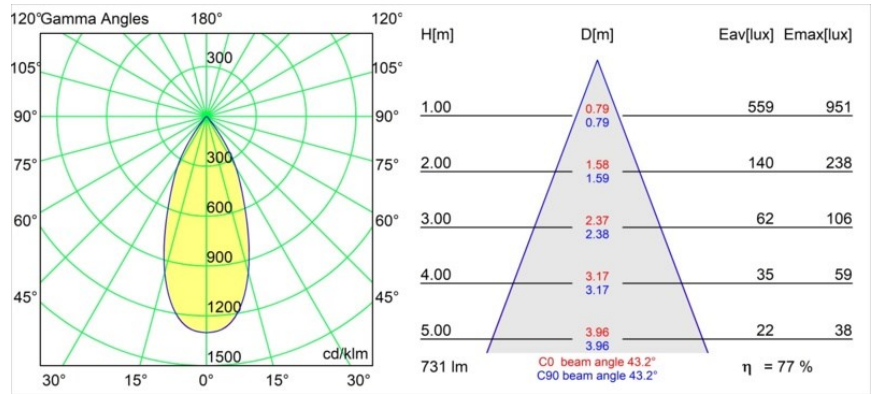

Distribution de Lumière & Schéma de Faisceau