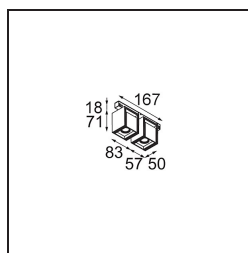

Specifications

Material	13621309
Tipo de fuente de luz	LED
Tipo de LED	BRIDGELUX V6 HD G8
Tecnología LED	COB LED
CRI	Min. 90
Temperatura del color	2700K
Vida Útil	L90B10 @50.000 horas
Lámpara Incluida	Sí
Número de fuentes de luz	2
Código de flujo CIE	97 99 100 100 78
Binning (SDCM)	2
Dirección de la luz	Directo
Óptica	Reflector
Ángulo de Apertura medido (°)	43,2
Voltaje de entrada	48Vcc
Luminaire power (W)	13,0
Clasificación eléctrica	III
Clasificación del IP	20
Clasificación de hilo incandescente (°C)	960
Protocolo de regulación	DALI
DALI Standard	DALI-2
Interio/Exterior	Interior
Aplicación	Techo, Pared
Ajustabilidad	H 365° V -110°/+110°
Distancia al objeto iluminado (m)	0,1
Color principal & Acabado principal	Blanco, Estructura
Peso bruto (g)	660,0
Flujo luminoso por lámpara (lm)	568
Eficacia (lm/W)	73
Índice de deslumbramiento	22