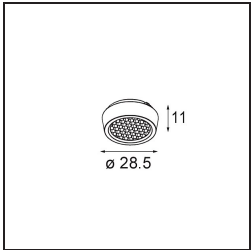

Accesorios Opticos

14191032 Honeycomb 26 Black Matt