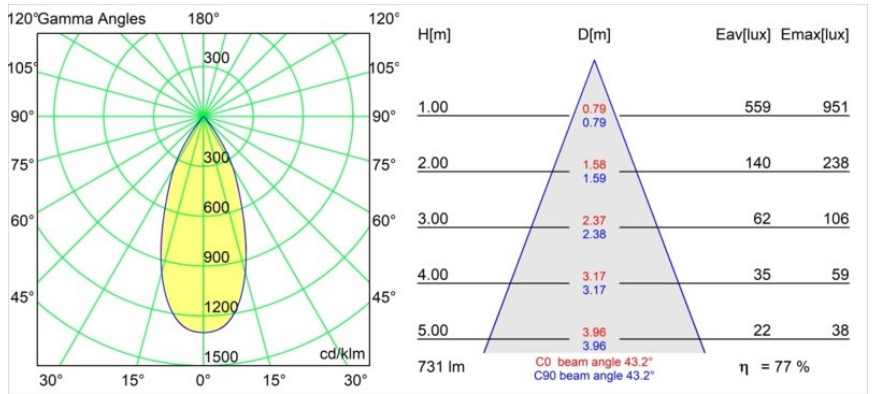

Light distribution & beam diagram