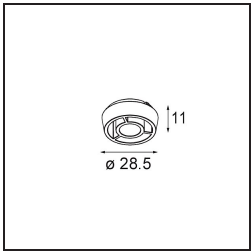

Diagrams

Accesorios Opticos

14191032 Honeycomb 26 Black Matt

14192032 Snoot 26 Black Matt

14193032 Crossblade 26 Black Matt

Choose a required accessory