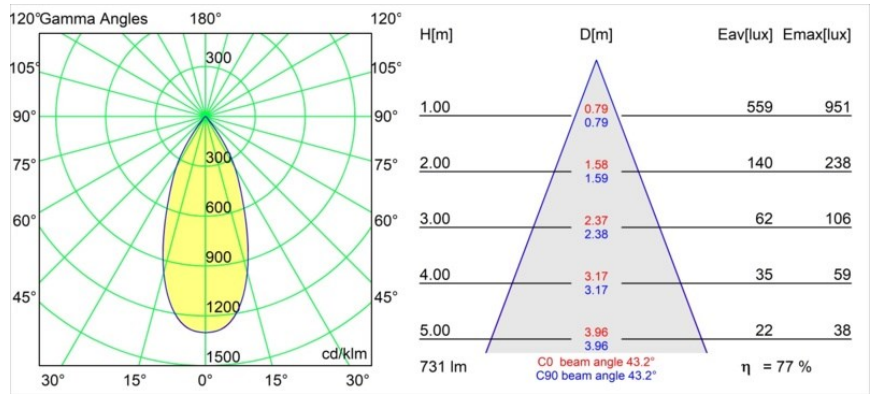

Lichtverteilung und Lichtverteilungskurve