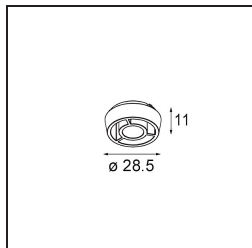

### Spezifikationen

Material	13621309
Typ der Lichtquelle	LED
LED Typ	BRIDGELUX V6 HD G8
LED-Technologie	COB-LED
CRI	Min. 90
Farbtemperatur	2700K
Lebensdauer	L90B10 bei 50.000 Stunden
Leuchtmittel enthalten	Ja
Anzahl Lichtquellen	2
CIE-Fluxcode	97 99 100 100 78
Binning (SDCM)	2
Lichtrichtung	Abwärts
Optik	Reflektor
Gemessene Abstrahlwinkel (°)	43,2
Eingangsspannung	48 Vdc
Luminaire power (W)	13,0
Schutzklasse	III
Schutzart	20
Glühdrahtprüfung (°C)	960
Dimmprotokoll	DALI
DALI Standard	DALI-2
Innen/Außen	Innen
Anwendung	Decke, Wand
Verstellbarkeit	H 365° V -110°/+110°
Abstand zum beleuchteten Objekt (m)	0,1
Primärfarbe & Primäres Finish	Weiß, Strukturiert
Bruttogewicht (g)	660,0
Lichtstrom pro Lampe (lm)	568
Effizienz (lm/W)	73
UGR	22
Bemerkung	<ul style="list-style-type: none"> <li>• Dies ist kein vollständiges Produkt. Pista Schiene 48 V-System erforderlich.</li> <li>• Für Installationen ohne Dimmer wird empfohlen, 1-10-V-Leuchten zu verwenden.</li> </ul>

**TM30 & CRI Diagramm**

**Lichtverteilung und Lichtverteilungskurve**

Diagramm

**Optisches Zubehör**

**14191032** Honeycomb 26 Black Matt

**14192032** Snoot 26 Black Matt

**14193032** Crossblade 26 Black Matt