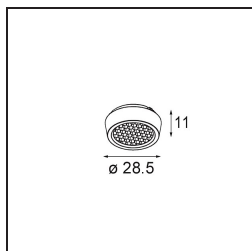

### Spezifikationen

Material	13621309
Typ der Lichtquelle	LED
LED Typ	BRIDGELUX V6 HD G8
LED-Technologie	COB-LED
CRI	Min. 90
Farbtemperatur	2700K
Lebensdauer	L90B10 bei 50.000 Stunden
Leuchtmittel enthalten	Ja
Anzahl Lichtquellen	2
CIE-Fluxcode	97 99 100 100 78
Binning (SDCM)	2
Lichtrichtung	Abwärts
Optik	Reflektor
Gemessene Abstrahlwinkel (°)	43,2
Eingangsspannung	48 Vdc
Luminaire power (W)	13,0
Schutzklasse	III
Schutzart	20
Glühdrahtprüfung (°C)	960
Dimmprotokoll	DALI
DALI Standard	DALI-2
Innen/Außen	Innen
Anwendung	Decke, Wand
Verstellbarkeit	H 365° V -110°/+110°
Abstand zum beleuchteten Objekt (m)	0,1
Primärfarbe & Primäres Finish	Weiß, Strukturiert
Bruttogewicht (g)	660,0
Lichtstrom pro Lampe (lm)	568
Effizienz (lm/W)	73
UGR	22
Bemerkung	<ul style="list-style-type: none"> <li>• Dies ist kein vollständiges Produkt. Pista Schiene 48 V-System erforderlich.</li> <li>• Für Installationen ohne Dimmer wird empfohlen, 1-10-V-Leuchten zu verwenden.</li> </ul>

**TM30 & CRI Diagramm**

**Lichtverteilung und Lichtverteilungskurve**

Diagramm

**Optisches Zubehör**

**14191032** Honeycomb 26 Black Matt

**14192032** Snoot 26 Black Matt

**14193032** Crossblade 26 Black Matt