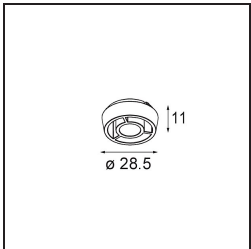

### Spezifikationen

Material	13621309
Typ der Lichtquelle	LED
LED Typ	BRIDGELUX V6 HD G8
LED-Technologie	COB-LED
CRI	Min. 90
Farbtemperatur	2700K
Lebensdauer	L90B10 bei 50.000 Stunden
Leuchtmittel enthalten	Ja
Anzahl Lichtquellen	2
CIE-Fluxcode	97 99 100 100 78
Binning (SDCM)	2
Lichtrichtung	Abwärts
Optik	Reflektor
Gemessene Abstrahlwinkel (°)	43,2
Eingangsspannung	48 Vdc
Luminaire power (W)	13,0
Schutzklasse	III
Schutzart	20
Glühdrahtprüfung (°C)	960
Dimmprotokoll	DALI
DALI Standard	DALI-2
Innen/Außen	Innen
Anwendung	Decke, Wand
Verstellbarkeit	H 365° V -110°/+110°
Abstand zum beleuchteten Objekt (m)	0,1
Primärfarbe & Primäres Finish	Weiß, Strukturiert
Bruttogewicht (g)	660,0
Lichtstrom pro Lampe (lm)	568
Effizienz (lm/W)	73
UGR	22
Bemerkung	<ul style="list-style-type: none"> <li>• Dies ist kein vollständiges Produkt. Pista Schiene 48 V-System erforderlich.</li> <li>• Für Installationen ohne Dimmer wird empfohlen, 1-10-V-Leuchten zu verwenden.</li> </ul>

**TM30 & CRI Diagramm**

**Lichtverteilung und Lichtverteilungskurve**

Diagramm

**Optisches Zubehör**

**14191032** Honeycomb 26 Black Matt

**14192032** Snoot 26 Black Matt

**14193032** Crossblade 26 Black Matt