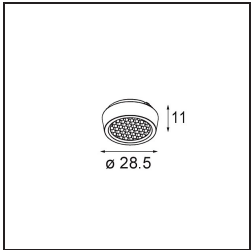

### Spezifikationen

Material	13621309
Typ der Lichtquelle	LED
LED Typ	BRIDGELUX V6 HD G8
LED-Technologie	COB-LED
CRI	Min. 90
Farbtemperatur	2700K
Lebensdauer	L90B10 bei 50.000 Stunden
Leuchtmittel enthalten	Ja
Anzahl Lichtquellen	2
CIE-Fluxcode	97 99 100 100 78
Binning (SDCM)	2
Lichtrichtung	Abwärts
Optik	Reflektor
Gemessene Abstrahlwinkel (°)	43,2
Eingangsspannung	48 Vdc
Luminaire power (W)	13,0
Schutzklasse	III
Schutzart	20
Glühdrahtprüfung (°C)	960
Dimmprotokoll	DALI
DALI Standard	DALI-2
Innen/Außen	Innen
Anwendung	Decke, Wand
Verstellbarkeit	H 365° V -110°/+110°
Abstand zum beleuchteten Objekt (m)	0,1
Primärfarbe & Primäres Finish	Weiß, Strukturiert
Bruttogewicht (g)	660,0
Lichtstrom pro Lampe (lm)	568
Effizienz (lm/W)	73
UGR	22
Bemerkung	<ul style="list-style-type: none"> <li>• Dies ist kein vollständiges Produkt. Pista Schiene 48 V-System erforderlich.</li> <li>• Für Installationen ohne Dimmer wird empfohlen, 1-10-V-Leuchten zu verwenden.</li> </ul>

**TM30 & CRI Diagramm**

**Lichtverteilung und Lichtverteilungskurve**

Diagramm

**Optisches Zubehör**

**14191032** Honeycomb 26 Black Matt

**14192032** Snoot 26 Black Matt

**14193032** Crossblade 26 Black Matt