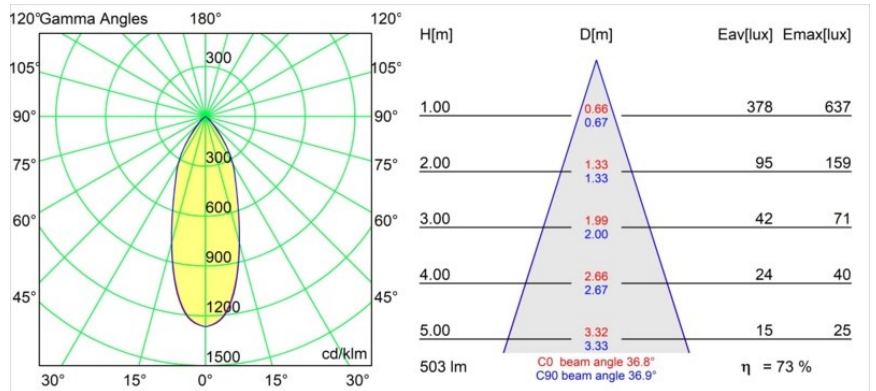

Lichtverteilung und Lichtverteilungskurve