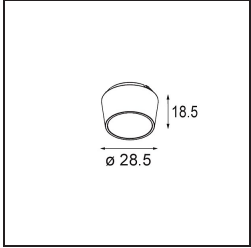

### Specificaties

Materiaal	13621209
Type Lichtbron	LED
LED type	BRIDGELUX V6 HD G8
LED technologie	Led-COB
CRI	Min. 90
Kleurtemperatuur	2700K
Levensduur	L90B10 bij 50.000 Uur
Lamp inbegrepen	Ja
Aantal Lichtbronnen	2
CIE-fluxcode	97 99 100 100 78
Binning (SDCM)	2
Lichtrichting	Omlaag
Optisch	Reflector
Gemeten gradenbundel (°)	43,2
Ingangsspanning	48Vdc
Luminaire power (W)	13,0
Elektriciteitsklasse	III
IP-klasse	20
Gloeidraadtest (°C)	960
Protocol Voor Dimmen	1-10V
Binnen/Buiten	Binnen
Toepassing	Plafond, Wand
Verstelbaarheid	H 365° V -110°/+110°
Afstand tot Verlicht Voorwerp (m)	0,1
Primaire Kleur & Primaire Afwerking	Wit, Structuur
Brutogewicht (g)	660,0
Lumenoutput per lampunit (lm)	568
Efficiëntie (lm/W)	73
UGR	22
Opmerking	<ul style="list-style-type: none"> <li>• Dit is geen compleet product. Pista Track 48V systeem vereist.</li> <li>• Voor installaties zonder dimmer wordt aanbevolen om 1-10 V armaturen te gebruiken.</li> </ul>

**TM30 & CRI Diagrammen**

**Lichtspreiding & Stralingsdiagram**

**Optische Accessoires**

**14191032** Honeycomb 26 Black Matt

**14192032** Snoot 26 Black Matt

**14193032** Crossblade 26 Black Matt

■ Kies een vereist accessoire