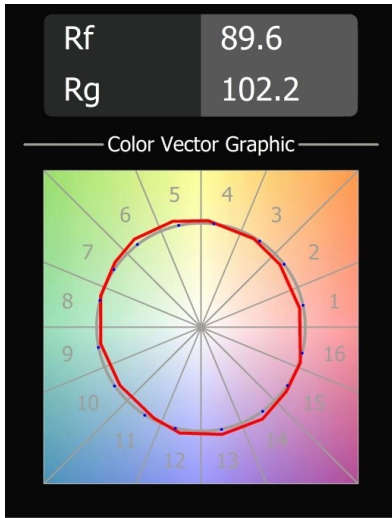

TM30 & CRI Diagrammen