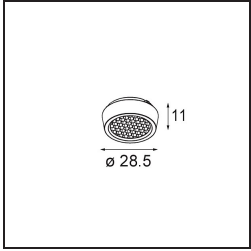

Datum
Klant
Project
Soort

*Rektor Track 48V Adjustable 57x50 2x LED 2700K Flood 1-10V White Structure*

Met een naam die komt van het Latijnse woord voor 'heerser' heeft de Rektor familie alle eigenschappen van een leider. Sterk, begeleidend en wellicht ook een luisterend oor. Als winnaar van de Henry Van de Velde designaward in 2014 is Rektor richtbare neerwaartse verlichting die de gedistingeerde effecten van rechte hoeken, geaccentueerde lichtrichting en geen zichtbare kabels toont.

### Specificaties

Materiaal	13621209
Type Lichtbron	LED
LED type	BRIDGELUX V6 HD G8
LED technologie	Led-COB
CRI	Min. 90
Kleurtemperatuur	2700K
Levensduur	L90B10 bij 50.000 Uur
Lamp inbegrepen	Ja
Aantal Lichtbronnen	2
CIE-fluxcode	97 99 100 100 78
Binning (SDCM)	2
Lichtrichting	Omlaag
Optisch	Reflector
Gemeten gradenbundel (°)	43,2
Ingangsspanning	48Vdc
Luminaire power (W)	13,0
Elektriciteitsklasse	III
IP-klasse	20
Gloeidraadtest (°C)	960
Protocol Voor Dimmen	1-10V
Binnen/Buiten	Binnen
Toepassing	Plafond, Wand
Verstelbaarheid	H 365° V -110°/+110°
Afstand tot Verlicht Voorwerp (m)	0,1
Primaire Kleur & Primaire Afwerking	Wit, Structuur
Brutogewicht (g)	660,0
Lumenoutput per lampunit (lm)	568
Efficiëntie (lm/W)	73
UGR	22
Opmerking	<ul style="list-style-type: none"> <li>• Dit is geen compleet product. Pista Track 48V systeem vereist.</li> <li>• Voor installaties zonder dimmer wordt aanbevolen om 1-10 V armaturen te gebruiken.</li> </ul>

**TM30 & CRI Diagrammen**

**Lichtspreiding & Stralingsdiagram**

**Optische Accessoires**

**14191032** Honeycomb 26 Black Matt

**14192032** Snoot 26 Black Matt

**14193032** Crossblade 26 Black Matt

■ Kies een vereist accessoire