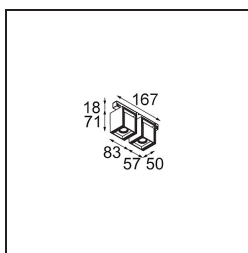

Datum
Klant
Project
Soort

*Rektor Track 48V Adjustable 57x50 2x LED 2700K Flood 1-10V White Structure*

Met een naam die komt van het Latijnse woord voor 'heerser' heeft de Rektor familie alle eigenschappen van een leider. Sterk, begeleidend en wellicht ook een luisterend oor. Als winnaar van de Henry Van de Velde designaward in 2014 is Rektor richtbare neerwaartse verlichting die de gedistingeerde effecten van rechte hoeken, geaccentueerde lichtrichting en geen zichtbare kabels toont.

### Specificaties

Materiaal	13621209
Type Lichtbron	LED
LED type	BRIDGELUX V6 HD G8
LED technologie	Led-COB
CRI	Min. 90
Kleurtemperatuur	2700K
Levensduur	L90B10 bij 50.000 Uur
Lamp inbegrepen	Ja
Aantal Lichtbronnen	2
CIE-fluxcode	97 99 100 100 78
Binning (SDCM)	2
Lichtrichting	Omlaag
Optisch	Reflector
Gemeten gradenbundel (°)	43,2
Ingangsspanning	48Vdc
Luminaire power (W)	13,0
Elektriciteitsklasse	III
IP-klasse	20
Gloeidraadtest (°C)	960
Protocol Voor Dimmen	1-10V
Binnen/Buiten	Binnen
Toepassing	Plafond, Wand
Verstelbaarheid	H 365° V -110°/+110°
Afstand tot Verlicht Voorwerp (m)	0,1
Primaire Kleur & Primaire Afwerking	Wit, Structuur
Brutogewicht (g)	660,0
Lumenoutput per lampunit (lm)	568
Efficiëntie (lm/W)	73
UGR	22
Opmerking	<ul style="list-style-type: none"> <li>• Dit is geen compleet product. Pista Track 48V systeem vereist.</li> <li>• Voor installaties zonder dimmer wordt aanbevolen om 1-10 V armaturen te gebruiken.</li> </ul>