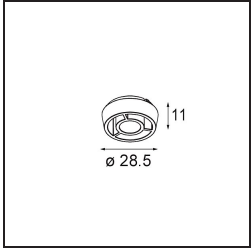

### Specificaties

Materiaal	13621209
Type Lichtbron	LED
LED type	BRIDGELUX V6 HD G8
LED technologie	Led-COB
CRI	Min. 90
Kleurtemperatuur	2700K
Levensduur	L90B10 bij 50.000 Uur
Lamp inbegrepen	Ja
Aantal Lichtbronnen	2
CIE-fluxcode	97 99 100 100 78
Binning (SDCM)	2
Lichtrichting	Omlaag
Optisch	Reflector
Gemeten gradenbundel (°)	43,2
Ingangsspanning	48Vdc
Luminaire power (W)	13,0
Elektriciteitsklasse	III
IP-klasse	20
Gloeidraadtest (°C)	960
Protocol Voor Dimmen	1-10V
Binnen/Buiten	Binnen
Toepassing	Plafond, Wand
Verstelbaarheid	H 365° V -110°/+110°
Afstand tot Verlicht Voorwerp (m)	0,1
Primaire Kleur & Primaire Afwerking	Wit, Structuur
Brutogewicht (g)	660,0
Lumenoutput per lampunit (lm)	568
Efficiëntie (lm/W)	73
UGR	22
Opmerking	<ul style="list-style-type: none"> <li>• Dit is geen compleet product. Pista Track 48V systeem vereist.</li> <li>• Voor installaties zonder dimmer wordt aanbevolen om 1-10 V armaturen te gebruiken.</li> </ul>

**TM30 & CRI Diagrammen**

**Lichtspreiding & Stralingsdiagram**

**Optische Accessoires**

**14191032** Honeycomb 26 Black Matt

**14192032** Snoot 26 Black Matt

**14193032** Crossblade 26 Black Matt

■ Kies een vereist accessoire