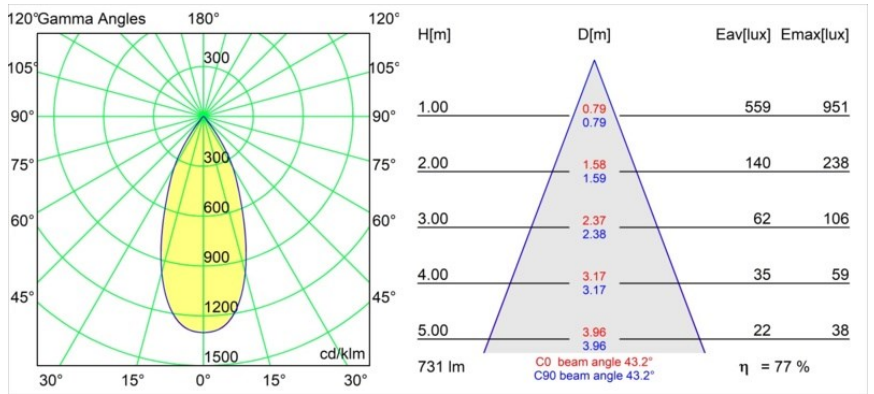

Lichtspreiding & Stralingsdiagram