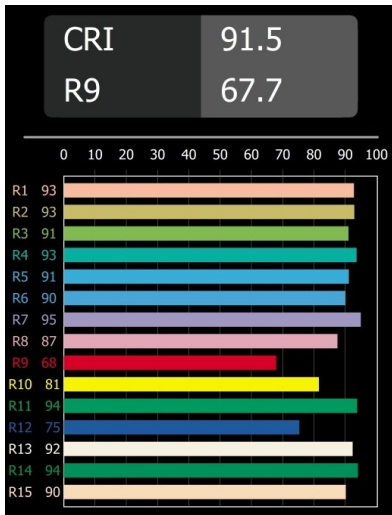

TM30 & CRI Diagrammen