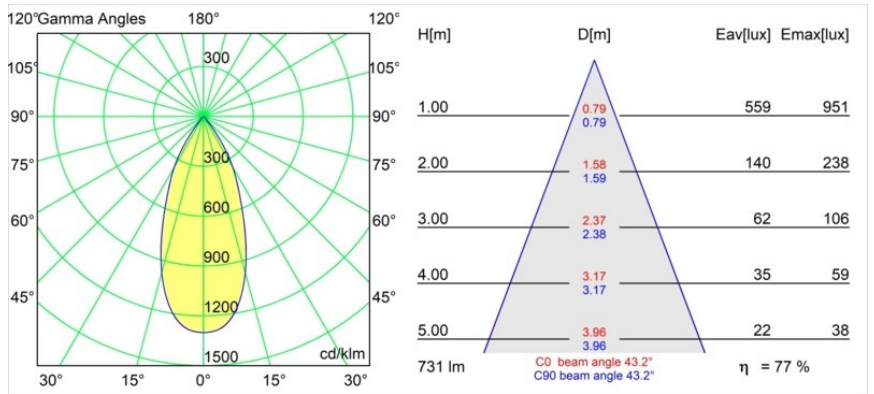

Distribution de Lumière & Schéma de Faisceau