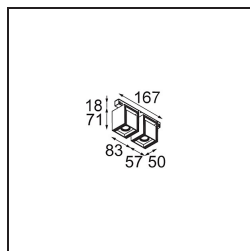

*Rektor Track 48V Adjustable 57x50 2x LED 2700K Flood 1-10V White Structure*

Avec un nom venant du latin qui désigne le « dirigeant », la famille Rektor a toutes les qualités d'un leader : fort, meneur et, bien entendu, à l'écoute. Rektor a remporté le prix du design Henry van de Velde en 2014. C'est un éclairage vers le bas orientable qui se caractérise par des angles droits et l'orientation de l'éclairage d'accentuation.

### Caractéristiques

Matériaux	13621209
Type de Source Lumineuse	LED
Type de LED	BRIDGELUX V6 HD G8
Technologie LED	LED COB
CRI	Min. 90
Température de Couleur	2700K
Durée de Vie	L90B10 à 50 000 heures
Ampoule incluse	Oui
Nombre de Sources Lumineuses	2
Code de flux CIE	97 99 100 100 78
Groupe ment (SDCM)	2
Direction de la Lumière	Bas
Optique	Réflecteur
Faisceau mesuré (°)	43,2
Tension d'Entrée	48 V CC
Luminaire power (W)	13,0
Classe Électrique	III
Indice de protection IP	20
Essai au fil incandescent (°C)	960
Protocole de Variation	1-10 V
Intérieur/extérieur	Intérieur
Application	Plafond, Mur
Ajustabilité	H 365° V -110°/+110°
Distance avec l'Objet Éclairé (m)	0,1
Couleur Principale & Finition Principale	Blanc, Structure
Poids brut (g)	660,0
Flux lumineux par lampe (lm)	568
Efficacité (lm/W)	73
UGR	22
Commentaire	<ul style="list-style-type: none"> <li>• Ceci n'est pas un produit complet. Système Pista Track 48V requis.</li> <li>• Pour les installations sans variateur, il est recommandé d'utiliser des luminaires de 1 à 10 V.</li> </ul>