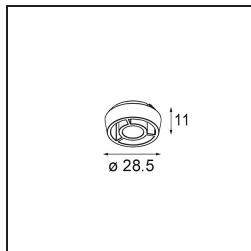

### Caractéristiques

Matériaux	13621209
Type de Source Lumineuse	LED
Type de LED	BRIDGELUX V6 HD G8
Technologie LED	LED COB
CRI	Min. 90
Température de Couleur	2700K
Durée de Vie	L90B10 à 50 000 heures
Ampoule incluse	Oui
Nombre de Sources Lumineuses	2
Code de flux CIE	97 99 100 100 78
Groupe ment (SDCM)	2
Direction de la Lumière	Bas
Optique	Réflecteur
Faisceau mesuré (°)	43,2
Tension d'Entrée	48 V CC
Luminaire power (W)	13,0
Classe Électrique	III
Indice de protection IP	20
Essai au fil incandescent (°C)	960
Protocole de Variation	1-10 V
Intérieur/extérieur	Intérieur
Application	Plafond, Mur
Ajustabilité	H 365° V -110°/+110°
Distance avec l'Objet Éclairé (m)	0,1
Couleur Principale & Finition Principale	Blanc, Structure
Poids brut (g)	660,0
Flux lumineux par lampe (lm)	568
Efficacité (lm/W)	73
UGR	22
Commentaire	<ul style="list-style-type: none"> <li>• Ceci n'est pas un produit complet. Système Pista Track 48V requis.</li> <li>• Pour les installations sans variateur, il est recommandé d'utiliser des luminaires de 1 à 10 V.</li> </ul>

**TM30 & CRI diagrammes**

**Distribution de Lumière & Schéma de Faisceau**

**Accessoires d'Eclairage optiques**

**14191032** Honeycomb 26 Black Matt

**14192032** Snoot 26 Black Matt

**14193032** Crossblade 26 Black Matt