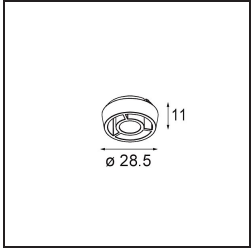

### Specifications

Material	13621209
Tipo de fuente de luz	LED
Tipo de LED	BRIDGELUX V6 HD G8
Tecnología LED	COB LED
CRI	Min. 90
Temperatura del color	2700K
Vida Útil	L90B10 @50.000 horas
Lámpara Incluida	Sí
Número de fuentes de luz	2
Código de flujo CIE	97 99 100 100 78
Binning (SDCM)	2
Dirección de la luz	Directo
Óptica	Reflector
Ángulo de Apertura medido (°)	43,2
Voltaje de entrada	48Vcc
Luminaire power (W)	13,0
Clasificación eléctrica	III
Clasificación del IP	20
Clasificación de hilo incandescente (°C)	960
Protocolo de regulación	1-10V
Interio/Exterior	Interior
Aplicación	Techo, Pared
Ajustabilidad	H 365° V -110°/+110°
Distancia al objeto iluminado (m)	0,1
Color principal & Acabado principal	Blanco, Estructura
Peso bruto (g)	660,0
Flujo luminoso por lámpara (lm)	568
Eficacia (lm/W)	73
Índice de deslumbramiento	22
Remark	<ul style="list-style-type: none"> <li>• This is not a complete product. Pista track 48V system required.</li> <li>• Para instalaciones sin dimmer, se recomienda utilizar luminarias de 1-10 V.</li> </ul>

**TM30 & CRI diagram**

**Light distribution & beam diagram**

**Accesorios Opticos**

**14191032** Honeycomb 26 Black Matt

**14192032** Snoot 26 Black Matt

**14193032** Crossblade 26 Black Matt

Choose a required accessory