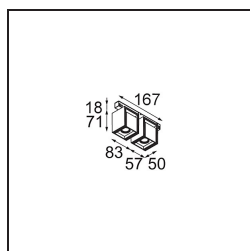

Rektor Track 48V Adjustable 57x50 2x LED 2700K Flood 1-10V White Structure

Mit ihrem von dem lateinischen Wort für „Herrscher“ hergeleiteten Namen verfügt die Leuchtenfamilie Rektor von Modular über alle Qualitäten eines Anführers. Stark, richtungsweisend und wohl ein guter Zuhörer. Als Gewinnerin des Henry Van de Velde Design Award 2014 ist die Rektor ein verstellbarer Downlighter, der sich durch rechte Winkel und akzentuierte Lichtführung auszeichnet.

Spezifikationen

Material	13621209
Typ der Lichtquelle	LED
LED Typ	BRIDGELUX V6 HD G8
LED-Technologie	COB-LED
CRI	Min. 90
Farbtemperatur	2700K
Lebensdauer	L90B10 bei 50.000 Stunden
Leuchtmittel enthalten	Ja
Anzahl Lichtquellen	2
CIE-Fluxcode	97 99 100 100 78
Binning (SDCM)	2
Lichtrichtung	Abwärts
Optik	Reflektor
Gemessene Abstrahlwinkel (°)	43,2
Eingangsspannung	48 Vdc
Luminaire power (W)	13,0
Schutzklasse	III
Schutzart	20
Glühdrahtprüfung (°C)	960
Dimmprotokoll	1-10V
Innen/Außen	Innen
Anwendung	Decke, Wand
Verstellbarkeit	H 365° V -110°/+110°
Abstand zum beleuchteten Objekt (m)	0,1
Primärfarbe & Primäres Finish	Weiß, Strukturiert
Bruttogewicht (g)	660,0
Lichtstrom pro Lampe (lm)	568
Effizienz (lm/W)	73
UGR	22
Bemerkung	<ul style="list-style-type: none"> • Dies ist kein vollständiges Produkt. Pista Schiene 48 V-System erforderlich. • Für Installationen ohne Dimmer wird empfohlen, 1-10-V-Leuchten zu verwenden.