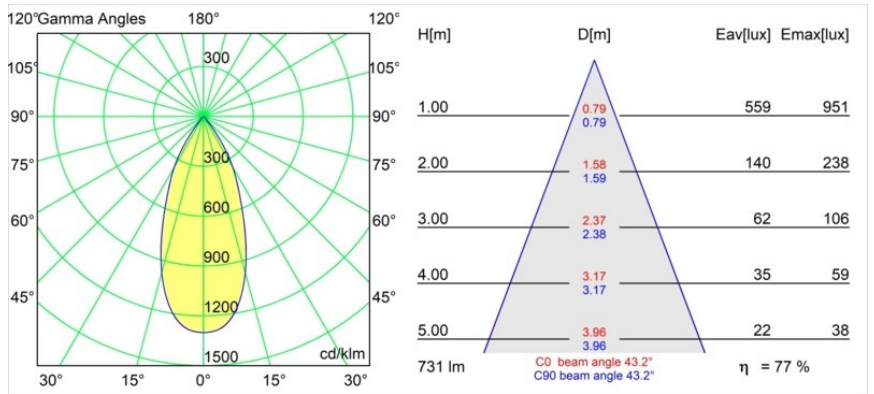

Lichtverteilung und Lichtverteilungskurve