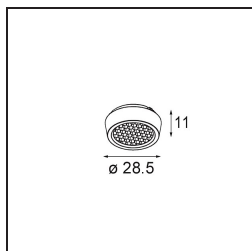

Spezifikationen

Material	13621209
Typ der Lichtquelle	LED
LED Typ	BRIDGELUX V6 HD G8
LED-Technologie	COB-LED
CRI	Min. 90
Farbtemperatur	2700K
Lebensdauer	L90B10 bei 50.000 Stunden
Leuchtmittel enthalten	Ja
Anzahl Lichtquellen	2
CIE-Fluxcode	97 99 100 100 78
Binning (SDCM)	2
Lichtrichtung	Abwärts
Optik	Reflektor
Gemessene Abstrahlwinkel (°)	43,2
Eingangsspannung	48 Vdc
Luminaire power (W)	13,0
Schutzklasse	III
Schutzart	20
Glühdrahtprüfung (°C)	960
Dimmprotokoll	1-10V
Innen/Außen	Innen
Anwendung	Decke, Wand
Verstellbarkeit	H 365° V -110°/+110°
Abstand zum beleuchteten Objekt (m)	0,1
Primärfarbe & Primäres Finish	Weiß, Strukturiert
Bruttogewicht (g)	660,0
Lichtstrom pro Lampe (lm)	568
Effizienz (lm/W)	73
UGR	22
Bemerkung	<ul style="list-style-type: none"> • Dies ist kein vollständiges Produkt. Pista Schiene 48 V-System erforderlich. • Für Installationen ohne Dimmer wird empfohlen, 1-10-V-Leuchten zu verwenden.

TM30 & CRI Diagramm

Lichtverteilung und Lichtverteilungskurve

Diagramm

Optisches Zubehör

14191032 Honeycomb 26 Black Matt

14192032 Snoot 26 Black Matt

14193032 Crossblade 26 Black Matt

Wählen Sie das benötigte Zubehör