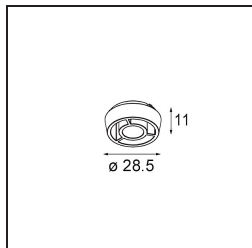

Spezifikationen

Material	13621209
Typ der Lichtquelle	LED
LED Typ	BRIDGELUX V6 HD G8
LED-Technologie	COB-LED
CRI	Min. 90
Farbtemperatur	2700K
Lebensdauer	L90B10 bei 50.000 Stunden
Leuchtmittel enthalten	Ja
Anzahl Lichtquellen	2
CIE-Fluxcode	97 99 100 100 78
Binning (SDCM)	2
Lichtrichtung	Abwärts
Optik	Reflektor
Gemessene Abstrahlwinkel (°)	43,2
Eingangsspannung	48 Vdc
Luminaire power (W)	13,0
Schutzklasse	III
Schutzart	20
Glühdrahtprüfung (°C)	960
Dimmprotokoll	1-10V
Innen/Außen	Innen
Anwendung	Decke, Wand
Verstellbarkeit	H 365° V -110°/+110°
Abstand zum beleuchteten Objekt (m)	0,1
Primärfarbe & Primäres Finish	Weiß, Strukturiert
Bruttogewicht (g)	660,0
Lichtstrom pro Lampe (lm)	568
Effizienz (lm/W)	73
UGR	22
Bemerkung	<ul style="list-style-type: none"> • Dies ist kein vollständiges Produkt. Pista Schiene 48 V-System erforderlich. • Für Installationen ohne Dimmer wird empfohlen, 1-10-V-Leuchten zu verwenden.

TM30 & CRI Diagramm

Lichtverteilung und Lichtverteilungskurve

Diagramm

Optisches Zubehör

14191032 Honeycomb 26 Black Matt

14192032 Snoot 26 Black Matt

14193032 Crossblade 26 Black Matt

Wählen Sie das benötigte Zubehör