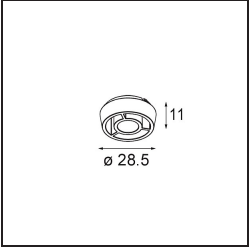

### Specifications

Material	13621032
Tipo de fuente de luz	LED
Tipo de LED	BRIDGELUX WARMDIM 6W
Tecnología LED	COB LED
CRI	Min. 95
Temperatura del color	1800-3000K (Warm Dim)
Vida Útil	L80B10 @50.000 horas
Lámpara Incluida	Sí
Número de fuentes de luz	1
Código de flujo CIE	93 99 100 100 73
Binning (SDCM)	3
Dirección de la luz	Directo
Óptica	Reflector
Ángulo de Apertura medido (°)	36,8
Voltaje de entrada	48Vcc
Luminaire power (W)	7,0
Clasificación eléctrica	III
Clasificación del IP	20
Clasificación de hilo incandescente (°C)	960
Protocolo de regulación	1-10V
Interio/Exterior	Interior
Aplicación	Techo, Pared
Ajustabilidad	H 365° V -110°/+110°
Distancia al objeto iluminado (m)	0,1
Color principal & Acabado principal	Negro, Estructura
Peso bruto (g)	442,0
Flujo luminoso por lámpara (lm)	368
Eficacia (lm/W)	53
Índice de deslumbramiento	22
Remark	<ul style="list-style-type: none"> <li>• This is not a complete product. Pista track 48V system required.</li> <li>• Para instalaciones sin dimmer, se recomienda utilizar luminarias de 1-10 V.</li> </ul>

**TM30 & CRI diagram**

**Light distribution & beam diagram**

**Accesorios Opticos**

**14192032** Snoot 26 Black Matt

**14193032** Crossblade 26 Black Matt

**14191032** Honeycomb 26 Black Matt

Choose a required accessory