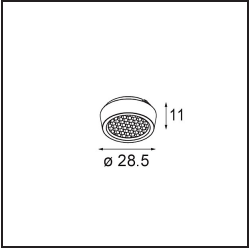

### Specifications

Material	13621032
Tipo de fuente de luz	LED
Tipo de LED	BRIDGELUX WARMDIM 6W
Tecnología LED	COB LED
CRI	Min. 95
Temperatura del color	1800-3000K (Warm Dim)
Vida Útil	L80B10 @50.000 horas
Lámpara Incluida	Sí
Número de fuentes de luz	1
Código de flujo CIE	93 99 100 100 73
Binning (SDCM)	3
Dirección de la luz	Directo
Óptica	Reflector
Ángulo de Apertura medido (°)	36,8
Voltaje de entrada	48Vcc
Luminaire power (W)	7,0
Clasificación eléctrica	III
Clasificación del IP	20
Clasificación de hilo incandescente (°C)	960
Protocolo de regulación	1-10V
Interio/Exterior	Interior
Aplicación	Techo, Pared
Ajustabilidad	H 365° V -110°/+110°
Distancia al objeto iluminado (m)	0,1
Color principal & Acabado principal	Negro, Estructura
Peso bruto (g)	442,0
Flujo luminoso por lámpara (lm)	368
Eficacia (lm/W)	53
Índice de deslumbramiento	22
Remark	<ul style="list-style-type: none"> <li>• This is not a complete product. Pista track 48V system required.</li> <li>• Para instalaciones sin dimmer, se recomienda utilizar luminarias de 1-10 V.</li> </ul>

**TM30 & CRI diagram**

**Light distribution & beam diagram**

**Accesorios Opticos**

**14192032** Snoot 26 Black Matt

**14193032** Crossblade 26 Black Matt

**14191032** Honeycomb 26 Black Matt

Choose a required accessory