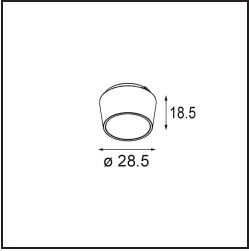

### Specifications

Material	13621032
Tipo de fuente de luz	LED
Tipo de LED	BRIDGELUX WARMDIM 6W
Tecnología LED	COB LED
CRI	Min. 95
Temperatura del color	1800-3000K (Warm Dim)
Vida Útil	L80B10 @50.000 horas
Lámpara Incluida	Sí
Número de fuentes de luz	1
Código de flujo CIE	93 99 100 100 73
Binning (SDCM)	3
Dirección de la luz	Directo
Óptica	Reflector
Ángulo de Apertura medido (°)	36,8
Voltaje de entrada	48Vcc
Luminaire power (W)	7,0
Clasificación eléctrica	III
Clasificación del IP	20
Clasificación de hilo incandescente (°C)	960
Protocolo de regulación	1-10V
Interio/Exterior	Interior
Aplicación	Techo, Pared
Ajustabilidad	H 365° V -110°/+110°
Distancia al objeto iluminado (m)	0,1
Color principal & Acabado principal	Negro, Estructura
Peso bruto (g)	442,0
Flujo luminoso por lámpara (lm)	368
Eficacia (lm/W)	53
Índice de deslumbramiento	22
Remark	<ul style="list-style-type: none"> <li>• This is not a complete product. Pista track 48V system required.</li> <li>• Para instalaciones sin dimmer, se recomienda utilizar luminarias de 1-10 V.</li> </ul>

**TM30 & CRI diagram**

**Light distribution & beam diagram**

**Accesorios Opticos**

**14192032** Snoot 26 Black Matt

**14193032** Crossblade 26 Black Matt

**14191032** Honeycomb 26 Black Matt

Choose a required accessory