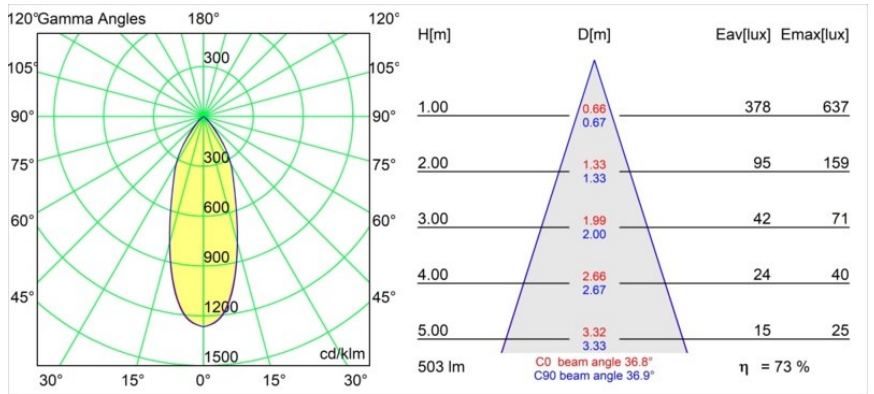

Lichtverteilung und Lichtverteilungskurve