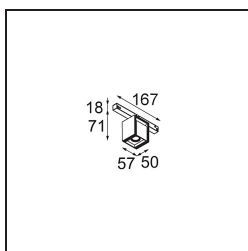

### Caractéristiques

Matériaux	13621109
Type de Source Lumineuse	LED
Type de LED	BRIDGELUX WARMDIM 6W
Technologie LED	LED COB
CRI	Min. 95
Température de Couleur	1800-3000K (Warm Dim)
Durée de Vie	L80B10 à 50 000 heures
Ampoule incluse	Oui
Nombre de Sources Lumineuses	1
Code de flux CIE	89 97 100 100 77
Groupe ment (SDCM)	3
Direction de la Lumière	Bas
Optique	Réflecteur
Faisceau mesuré (°)	37,0
Tension d'Entrée	48 V CC
Luminaire power (W)	7,0
Classe Électrique	III
Indice de protection IP	20
Essai au fil incandescent (°C)	960
Protocole de Variation	DALI
DALI Standard	DALI-2
Intérieur/extérieur	Intérieur
Application	Plafond, Mur
Ajustabilité	H 365° V -110°/+110°
Distance avec l'Objet Éclairé (m)	0,1
Couleur Principale & Finition Principale	Blanc, Structure
Poids brut (g)	442,0
Flux lumineux par lampe (lm)	386
Efficacité (lm/W)	55
UGR	24