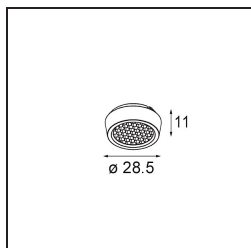

**Distribution de Lumière & Schéma de Faisceau**

**Accessoires d'Eclairage optiques**

**14192032** Snoot 26 Black Matt

**14193032** Crossblade 26 Black Matt

**14191032** Honeycomb 26 Black Matt

■ Choisir un accessoire requis