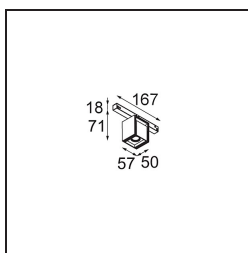

Specifications

Material	13621109
Tipo de fuente de luz	LED
Tipo de LED	BRIDGELUX WARMDIM 6W
Tecnología LED	COB LED
CRI	Min. 95
Temperatura del color	1800-3000K (Warm Dim)
Vida Útil	L80B10 @50.000 horas
Lámpara Incluida	Sí
Número de fuentes de luz	1
Código de flujo CIE	89 97 100 100 77
Binning (SDCM)	3
Dirección de la luz	Directo
Óptica	Reflector
Ángulo de Apertura medido (°)	37,0
Voltaje de entrada	48Vcc
Luminaire power (W)	7,0
Clasificación eléctrica	III
Clasificación del IP	20
Clasificación de hilo incandescente (°C)	960
Protocolo de regulación	DALI
DALI Standard	DALI-2
Interio/Exterior	Interior
Aplicación	Techo, Pared
Ajustabilidad	H 365° V -110°/+110°
Distancia al objeto iluminado (m)	0,1
Color principal & Acabado principal	Blanco, Estructura
Peso bruto (g)	442,0
Flujo luminoso por lámpara (lm)	386
Eficacia (lm/W)	55
Índice de deslumbramiento	24