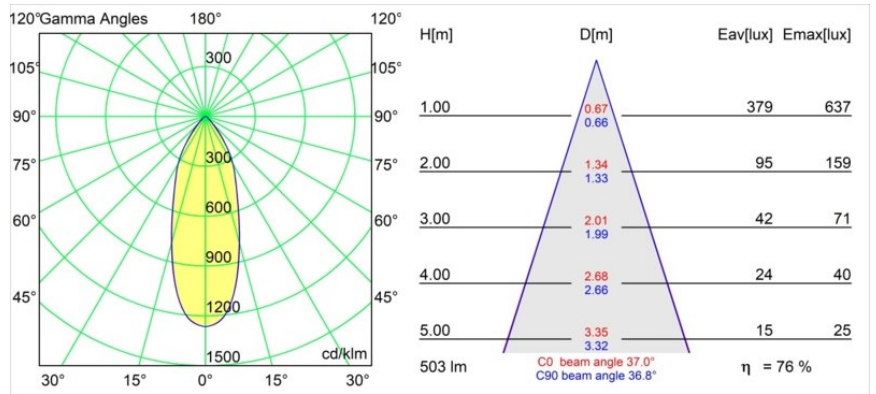

Lichtverteilung und Lichtverteilungskurve