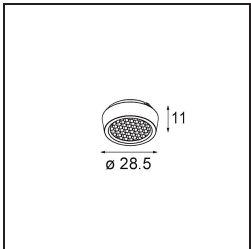

### Spezifikationen

Material	13621109
Typ der Lichtquelle	LED
LED Typ	BRIDGELUX WARMDIM 6W
LED-Technologie	COB-LED
CRI	Min. 95
Farbtemperatur	1800-3000K (Warm Dim)
Lebensdauer	L80 B10 bei 50.000 Stunden
Leuchtmittel enthalten	Ja
Anzahl Lichtquellen	1
CIE-Fluxcode	89 97 100 100 77
Binning (SDCM)	3
Lichtrichtung	Abwärts
Optik	Reflektor
Gemessene Abstrahlwinkel (°)	37,0
Eingangsspannung	48 Vdc
Luminaire power (W)	7,0
Schutzklasse	III
Schutzart	20
Glühdrahtprüfung (°C)	960
Dimmprotokoll	DALI
DALI Standard	DALI-2
Innen/Außen	Innen
Anwendung	Decke, Wand
Verstellbarkeit	H 365° V -110°/+110°
Abstand zum beleuchteten Objekt (m)	0,1
Primärfarbe & Primäres Finish	Weiß, Strukturiert
Bruttogewicht (g)	442,0
Lichtstrom pro Lampe (lm)	386
Effizienz (lm/W)	55
UGR	24
Bemerkung	<ul style="list-style-type: none"> <li>• Dies ist kein vollständiges Produkt. Pista Schiene 48 V-System erforderlich.</li> <li>• Für Installationen ohne Dimmer wird empfohlen, 1-10-V-Leuchten zu verwenden.</li> </ul>

**TM30 & CRI Diagramm**

**Lichtverteilung und Lichtverteilungskurve**

Diagramm

**Optisches Zubehör**

**14192032** Snoot 26 Black Matt

**14193032** Crossblade 26 Black Matt

**14191032** Honeycomb 26 Black Matt