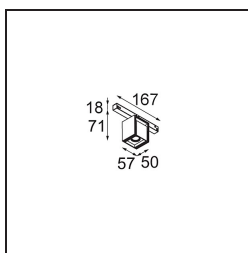

### Spezifikationen

Material	13621109
Typ der Lichtquelle	LED
LED Typ	BRIDGELUX WARMDIM 6W
LED-Technologie	COB-LED
CRI	Min. 95
Farbtemperatur	1800-3000K (Warm Dim)
Lebensdauer	L80 B10 bei 50.000 Stunden
Leuchtmittel enthalten	Ja
Anzahl Lichtquellen	1
CIE-Fluxcode	89 97 100 100 77
Binning (SDCM)	3
Lichtrichtung	Abwärts
Optik	Reflektor
Gemessene Abstrahlwinkel (°)	37,0
Eingangsspannung	48 Vdc
Luminaire power (W)	7,0
Schutzklasse	III
Schutzart	20
Glühdrahtprüfung (°C)	960
Dimmprotokoll	DALI
DALI Standard	DALI-2
Innen/Außen	Innen
Anwendung	Decke, Wand
Verstellbarkeit	H 365° V -110°/+110°
Abstand zum beleuchteten Objekt (m)	0,1
Primärfarbe & Primäres Finish	Weiß, Strukturiert
Bruttogewicht (g)	442,0
Lichtstrom pro Lampe (lm)	386
Effizienz (lm/W)	55
UGR	24
Bemerkung	<ul style="list-style-type: none"> <li>• Dies ist kein vollständiges Produkt. Pista Schiene 48 V-System erforderlich.</li> <li>• Für Installationen ohne Dimmer wird empfohlen, 1-10-V-Leuchten zu verwenden.</li> </ul>

**TM30 & CRI Diagramm**

**Lichtverteilung und Lichtverteilungskurve**

Diagramm

**Optisches Zubehör**

**14192032** Snoot 26 Black Matt

**14193032** Crossblade 26 Black Matt

**14191032** Honeycomb 26 Black Matt