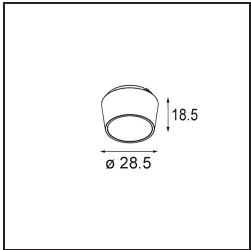

### Spezifikationen

Material	13621109
Typ der Lichtquelle	LED
LED Typ	BRIDGELUX WARMDIM 6W
LED-Technologie	COB-LED
CRI	Min. 95
Farbtemperatur	1800-3000K (Warm Dim)
Lebensdauer	L80 B10 bei 50.000 Stunden
Leuchtmittel enthalten	Ja
Anzahl Lichtquellen	1
CIE-Fluxcode	89 97 100 100 77
Binning (SDCM)	3
Lichtrichtung	Abwärts
Optik	Reflektor
Gemessene Abstrahlwinkel (°)	37,0
Eingangsspannung	48 Vdc
Luminaire power (W)	7,0
Schutzklasse	III
Schutzart	20
Glühdrahtprüfung (°C)	960
Dimmprotokoll	DALI
DALI Standard	DALI-2
Innen/Außen	Innen
Anwendung	Decke, Wand
Verstellbarkeit	H 365° V -110°/+110°
Abstand zum beleuchteten Objekt (m)	0,1
Primärfarbe & Primäres Finish	Weiß, Strukturiert
Bruttogewicht (g)	442,0
Lichtstrom pro Lampe (lm)	386
Effizienz (lm/W)	55
UGR	24
Bemerkung	<ul style="list-style-type: none"> <li>• Dies ist kein vollständiges Produkt. Pista Schiene 48 V-System erforderlich.</li> <li>• Für Installationen ohne Dimmer wird empfohlen, 1-10-V-Leuchten zu verwenden.</li> </ul>

**TM30 & CRI Diagramm**

**Lichtverteilung und Lichtverteilungskurve**

Diagramm

**Optisches Zubehör**

**14192032** Snoot 26 Black Matt

**14193032** Crossblade 26 Black Matt

**14191032** Honeycomb 26 Black Matt