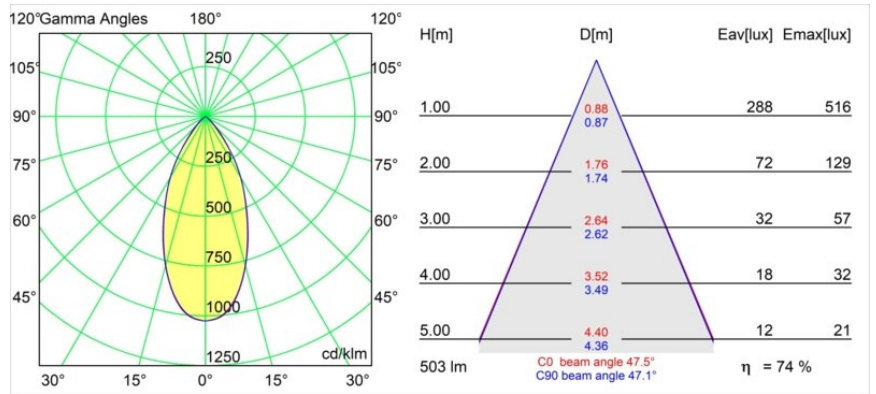

Lichtspreiding & Stralingsdiagram