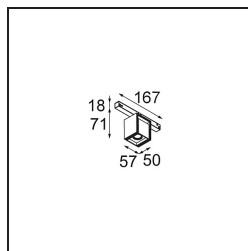

Datum
Klant
Project
Soort

Rektor Track 48V Adjustable 57x50 1x LED 1800-3000K WD Flood DALI Black Structure

Met een naam die komt van het Latijnse woord voor 'heerser' heeft de Rektor familie alle eigenschappen van een leider. Sterk, begeleidend en wellicht ook een luisterend oor. Als winnaar van de Henry Van de Velde designaward in 2014 is Rektor richtbare neerwaartse verlichting die de gedistingeerde effecten van rechte hoeken, geaccentueerde lichtrichting en geen zichtbare kabels toont.

Specificaties

Materiaal	13620932
Type Lichtbron	LED
LED type	BRIDGELUX WARMDIM 6W
LED technologie	Led-COB
CRI	Min. 95
Kleurtemperatuur	1800-3000K (Warm Dim)
Levensduur	L80B10 bij 50.000 Uur
Lamp inbegrepen	Ja
Aantal Lichtbronnen	1
CIE-fluxcode	92 100 100 100 74
Binning (SDCM)	3
Lichtrichting	Omlaag
Optisch	Reflector
Gemeten gradenbundel (°)	47,5
Ingangsspanning	48Vdc
Luminaire power (W)	7,0
Elektriciteitsklasse	III
IP-klasse	20
Gloeidraadtest (°C)	960
Protocol Voor Dimmen	DALI
DALI Standard	DALI-2
Binnen/Buiten	Binnen
Toepassing	Plafond, Wand
Verstelbaarheid	H 365° V -110°/+110°
Afstand tot Verlicht Voorwerp (m)	0,1
Primaire Kleur & Primaire Afwerking	Zwart, Structuur
Brutogewicht (g)	442,0
Lumenoutput per lampunit (lm)	373
Efficiëntie (lm/W)	53
UGR	23
Opmerking	<ul style="list-style-type: none"> • Dit is geen compleet product. Pista Track 48V systeem vereist. • Voor installaties zonder dimmer wordt aanbevolen om 1-10 V armaturen te gebruiken.