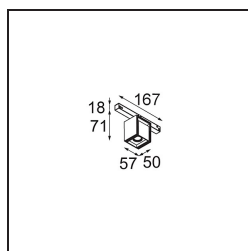

Caractéristiques

Matériaux	13620932
Type de Source Lumineuse	LED
Type de LED	BRIDGELUX WARMDIM 6W
Technologie LED	LED COB
CRI	Min. 95
Température de Couleur	1800-3000K (Warm Dim)
Durée de Vie	L80B10 à 50 000 heures
Ampoule incluse	Oui
Nombre de Sources Lumineuses	1
Code de flux CIE	92 100 100 100 74
Groupe ment (SDCM)	3
Direction de la Lumière	Bas
Optique	Réflecteur
Faisceau mesuré (°)	47,5
Tension d'Entrée	48 V CC
Luminaire power (W)	7,0
Classe Électrique	III
Indice de protection IP	20
Essai au fil incandescent (°C)	960
Protocole de Variation	DALI
DALI Standard	DALI-2
Intérieur/extérieur	Intérieur
Application	Plafond, Mur
Ajustabilité	H 365° V -110°/+110°
Distance avec l'Objet Éclairé (m)	0,1
Couleur Principale & Finition Principale	Noir, Structure
Poids brut (g)	442,0
Flux lumineux par lampe (lm)	373
Efficacité (lm/W)	53
UGR	23