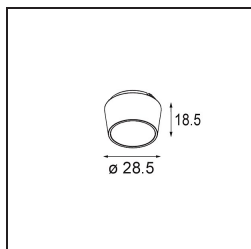

Accessoires d'Eclairage optiques

14192032 Snoot 26 Black Matt