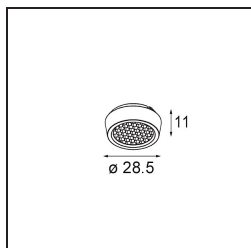

Distribution de Lumière & Schéma de Faisceau

Accessoires d'Eclairage optiques

14192032 Snoot 26 Black Matt

14193032 Crossblade 26 Black Matt

14191032 Honeycomb 26 Black Matt

■ Choisir un accessoire requis