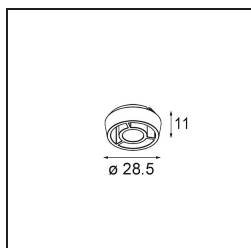

14193032 Crossblade 26 Black Matt