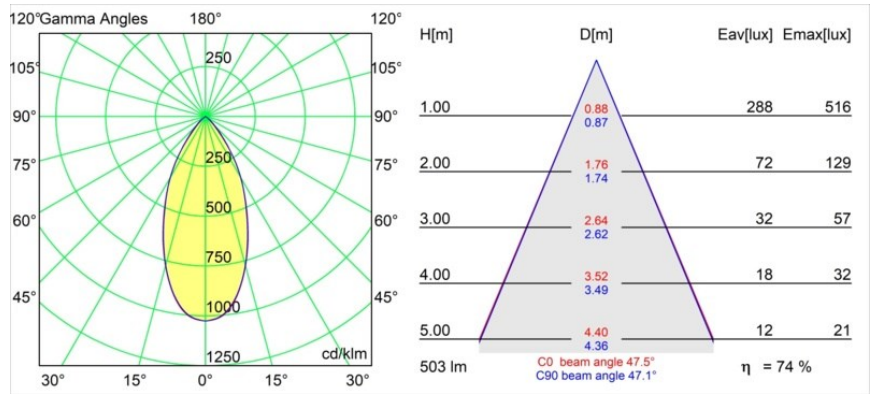

Distribution de Lumière & Schéma de Faisceau