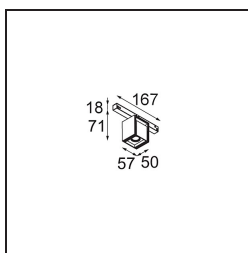

Date
Customer
Project
Type

*Rektor Track 48V Adjustable 57x50 1x LED 1800-3000K WD Flood DALI Black Structure*

Con un nombre derivado de la palabra que en latín significa "gobernante", la familia Rektor tiene todas las cualidades de un líder. Presenta un carácter fuerte, tiene grandes capacidades de dirección y sin duda sabe escuchar. Ganadora del premio al diseño Henry Van de Velde 2014, Rektor es un foco downlight orientable que pone de manifiesto los distinguidos efectos creados al usar ángulos rectos y destacar la dirección de la luz.

### Specifications

Material	13620932
Tipo de fuente de luz	LED
Tipo de LED	BRIDGELUX WARMDIM 6W
Tecnología LED	COB LED
CRI	Min. 95
Temperatura del color	1800-3000K (Warm Dim)
Vida Útil	L80B10 @50.000 horas
Lámpara Incluida	Sí
Número de fuentes de luz	1
Código de flujo CIE	92 100 100 100 74
Binning (SDCM)	3
Dirección de la luz	Directo
Óptica	Reflector
Ángulo de Apertura medido (°)	47,5
Voltaje de entrada	48Vcc
Luminaire power (W)	7,0
Clasificación eléctrica	III
Clasificación del IP	20
Clasificación de hilo incandescente (°C)	960
Protocolo de regulación	DALI
DALI Standard	DALI-2
Interio/Exterior	Interior
Aplicación	Techo, Pared
Ajustabilidad	H 365° V -110°/+110°
Distancia al objeto iluminado (m)	0,1
Color principal & Acabado principal	Negro, Estructura
Peso bruto (g)	442,0
Flujo luminoso por lámpara (lm)	373
Eficacia (lm/W)	53
Índice de deslumbramiento	23