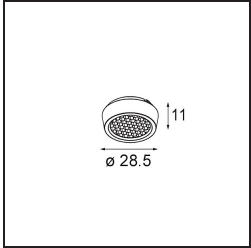

Specifications

Material	13620932
Tipo de fuente de luz	LED
Tipo de LED	BRIDGELUX WARMDIM 6W
Tecnología LED	COB LED
CRI	Min. 95
Temperatura del color	1800-3000K (Warm Dim)
Vida Útil	L80B10 @50.000 horas
Lámpara Incluida	Sí
Número de fuentes de luz	1
Código de flujo CIE	92 100 100 100 74
Binning (SDCM)	3
Dirección de la luz	Directo
Óptica	Reflector
Ángulo de Apertura medido (°)	47,5
Voltaje de entrada	48Vcc
Luminaire power (W)	7,0
Clasificación eléctrica	III
Clasificación del IP	20
Clasificación de hilo incandescente (°C)	960
Protocolo de regulación	DALI
DALI Standard	DALI-2
Interio/Exterior	Interior
Aplicación	Techo, Pared
Ajustabilidad	H 365° V -110°/+110°
Distancia al objeto iluminado (m)	0,1
Color principal & Acabado principal	Negro, Estructura
Peso bruto (g)	442,0
Flujo luminoso por lámpara (lm)	373
Eficacia (lm/W)	53
Índice de deslumbramiento	23

Diagrams

Accesorios Opticos

14192032 Snoot 26 Black Matt

14193032 Crossblade 26 Black Matt

14191032 Honeycomb 26 Black Matt

Choose a required accessory