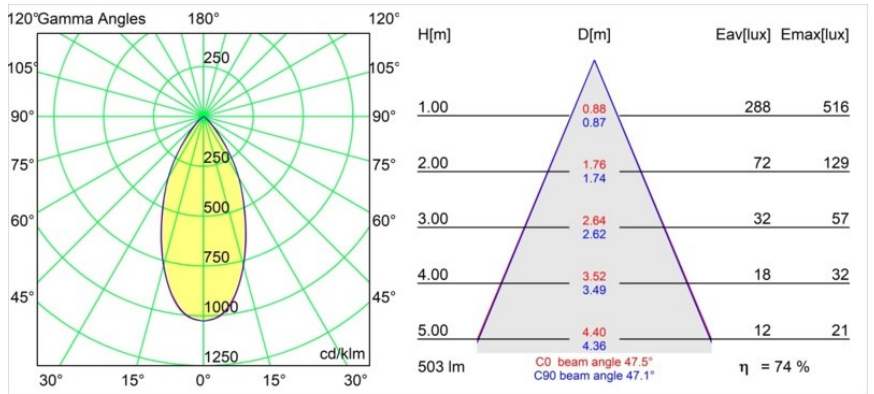

Light distribution & beam diagram