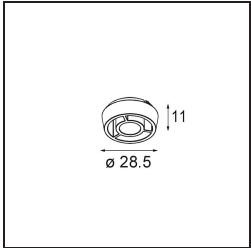

14193032 Crossblade 26 Black Matt