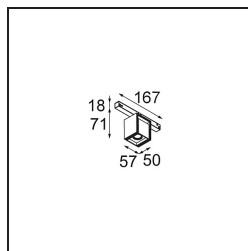

Specifications

Material	13620932
Tipo de fuente de luz	LED
Tipo de LED	BRIDGELUX WARMDIM 6W
Tecnología LED	COB LED
CRI	Min. 95
Temperatura del color	1800-3000K (Warm Dim)
Vida Útil	L80B10 @50.000 horas
Lámpara Incluida	Sí
Número de fuentes de luz	1
Código de flujo CIE	92 100 100 100 74
Binning (SDCM)	3
Dirección de la luz	Directo
Óptica	Reflector
Ángulo de Apertura medido (°)	47,5
Voltaje de entrada	48Vcc
Luminaire power (W)	7,0
Clasificación eléctrica	III
Clasificación del IP	20
Clasificación de hilo incandescente (°C)	960
Protocolo de regulación	DALI
DALI Standard	DALI-2
Interio/Exterior	Interior
Aplicación	Techo, Pared
Ajustabilidad	H 365° V -110°/+110°
Distancia al objeto iluminado (m)	0,1
Color principal & Acabado principal	Negro, Estructura
Peso bruto (g)	442,0
Flujo luminoso por lámpara (lm)	373
Eficacia (lm/W)	53
Índice de deslumbramiento	23