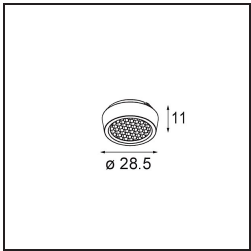

### Specifications

Material	13620932
Tipo de fuente de luz	LED
Tipo de LED	BRIDGELUX WARMDIM 6W
Tecnología LED	COB LED
CRI	Min. 95
Temperatura del color	1800-3000K (Warm Dim)
Vida Útil	L80B10 @50.000 horas
Lámpara Incluida	Sí
Número de fuentes de luz	1
Código de flujo CIE	92 100 100 100 74
Binning (SDCM)	3
Dirección de la luz	Directo
Óptica	Reflector
Ángulo de Apertura medido (°)	47,5
Voltaje de entrada	48Vcc
Luminaire power (W)	7,0
Clasificación eléctrica	III
Clasificación del IP	20
Clasificación de hilo incandescente (°C)	960
Protocolo de regulación	DALI
DALI Standard	DALI-2
Interio/Exterior	Interior
Aplicación	Techo, Pared
Ajustabilidad	H 365° V -110°/+110°
Distancia al objeto iluminado (m)	0,1
Color principal & Acabado principal	Negro, Estructura
Peso bruto (g)	442,0
Flujo luminoso por lámpara (lm)	373
Eficacia (lm/W)	53
Índice de deslumbramiento	23

Diagrams

**Accesorios Opticos**

**14192032** Snoot 26 Black Matt

**14193032** Crossblade 26 Black Matt

**14191032** Honeycomb 26 Black Matt

Choose a required accessory