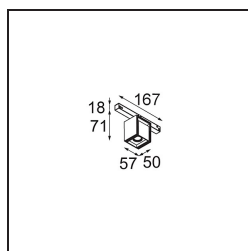

Rektor Track 48V Adjustable 57x50 1x LED 1800-3000K WD Flood DALI Black Structure

Mit ihrem von dem lateinischen Wort für „Herrscher“ hergeleiteten Namen verfügt die Leuchtenfamilie Rektor von Modular über alle Qualitäten eines Anführers. Stark, richtungsweisend und wohl ein guter Zuhörer. Als Gewinnerin des Henry Van de Velde Design Award 2014 ist die Rektor ein verstellbarer Downlighter, der sich durch rechte Winkel und akzentuierte Lichtführung auszeichnet.

Spezifikationen

Material	13620932
Typ der Lichtquelle	LED
LED Typ	BRIDGELUX WARMDIM 6W
LED-Technologie	COB-LED
CRI	Min. 95
Farbtemperatur	1800-3000K (Warm Dim)
Lebensdauer	L80 B10 bei 50.000 Stunden
Leuchtmittel enthalten	Ja
Anzahl Lichtquellen	1
CIE-Fluxcode	92 100 100 100 74
Binning (SDCM)	3
Lichtrichtung	Abwärts
Optik	Reflektor
Gemessene Abstrahlwinkel (°)	47,5
Eingangsspannung	48 Vdc
Luminaire power (W)	7,0
Schutzklasse	III
Schutzart	20
Glühdrahtprüfung (°C)	960
Dimmprotokoll	DALI
DALI Standard	DALI-2
Innen/Außen	Innen
Anwendung	Decke, Wand
Verstellbarkeit	H 365° V -110°/+110°
Abstand zum beleuchteten Objekt (m)	0,1
Primärfarbe & Primäres Finish	Schwarz, Strukturiert
Bruttogewicht (g)	442,0
Lichtstrom pro Lampe (lm)	373
Effizienz (lm/W)	53
UGR	23
Bemerkung	<ul style="list-style-type: none"> • Dies ist kein vollständiges Produkt. Pista Schiene 48 V-System erforderlich. • Für Installationen ohne Dimmer wird empfohlen, 1-10-V-Leuchten zu verwenden.