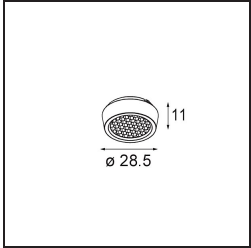

Spezifikationen

Material	13620932
Typ der Lichtquelle	LED
LED Typ	BRIDGELUX WARMDIM 6W
LED-Technologie	COB-LED
CRI	Min. 95
Farbtemperatur	1800-3000K (Warm Dim)
Lebensdauer	L80 B10 bei 50.000 Stunden
Leuchtmittel enthalten	Ja
Anzahl Lichtquellen	1
CIE-Fluxcode	92 100 100 100 74
Binning (SDCM)	3
Lichtrichtung	Abwärts
Optik	Reflektor
Gemessene Abstrahlwinkel (°)	47,5
Eingangsspannung	48 Vdc
Luminaire power (W)	7,0
Schutzklasse	III
Schutzart	20
Glühdrahtprüfung (°C)	960
Dimmprotokoll	DALI
DALI Standard	DALI-2
Innen/Außen	Innen
Anwendung	Decke, Wand
Verstellbarkeit	H 365° V -110°/+110°
Abstand zum beleuchteten Objekt (m)	0,1
Primärfarbe & Primäres Finish	Schwarz, Strukturiert
Bruttogewicht (g)	442,0
Lichtstrom pro Lampe (lm)	373
Effizienz (lm/W)	53
UGR	23
Bemerkung	<ul style="list-style-type: none"> • Dies ist kein vollständiges Produkt. Pista Schiene 48 V-System erforderlich. • Für Installationen ohne Dimmer wird empfohlen, 1-10-V-Leuchten zu verwenden.

TM30 & CRI Diagramm

Lichtverteilung und Lichtverteilungskurve

Diagramm

Optisches Zubehör

14192032 Snoot 26 Black Matt

14193032 Crossblade 26 Black Matt

14191032 Honeycomb 26 Black Matt

Wählen Sie das benötigte Zubehör