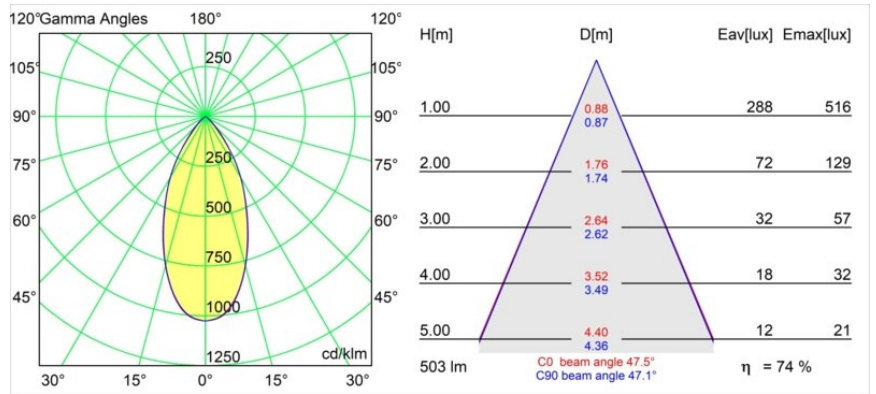

Lichtverteilung und Lichtverteilungskurve