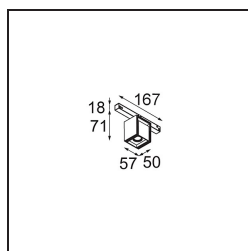

Datum
Klant
Project
Soort

Rektor Track 48V Adjustable 57x50 1x LED 1800-3000K WD Medium 1-10V White Structure

Met een naam die komt van het Latijnse woord voor 'heerser' heeft de Rektor familie alle eigenschappen van een leider. Sterk, begeleidend en wellicht ook een luisterend oor. Als winnaar van de Henry Van de Velde designaward in 2014 is Rektor richtbare neerwaartse verlichting die de gedistingeerde effecten van rechte hoeken, geaccentueerde lichtrichting en geen zichtbare kabels toont.

Specificaties

Materiaal	13621009
Type Lichtbron	LED
LED type	BRIDGELUX WARMDIM 6W
LED technologie	Led-COB
CRI	Min. 95
Kleurtemperatuur	1800-3000K (Warm Dim)
Levensduur	L80B10 bij 50.000 Uur
Lamp inbegrepen	Ja
Aantal Lichtbronnen	1
CIE-fluxcode	89 97 100 100 77
Binning (SDCM)	3
Lichtrichting	Omlaag
Optisch	Reflector
Gemeten gradenbundel (°)	37,0
Ingangsspanning	48Vdc
Luminaire power (W)	7,0
Elektriciteitsklasse	III
IP-klasse	20
Gloeidraadtest (°C)	960
Protocol Voor Dimmen	1-10V
Binnen/Buiten	Binnen
Toepassing	Plafond, Wand
Verstelbaarheid	H 365° V -110°/+110°
Afstand tot Verlicht Voorwerp (m)	0,1
Primaire Kleur & Primaire Afwerking	Wit, Structuur
Brutogewicht (g)	442,0
Lumenoutput per lampunit (lm)	386
Efficiëntie (lm/W)	55
UGR	24
Opmerking	<ul style="list-style-type: none"> • Dit is geen compleet product. Pista Track 48V systeem vereist. • Voor installaties zonder dimmer wordt aanbevolen om 1-10 V armaturen te gebruiken.