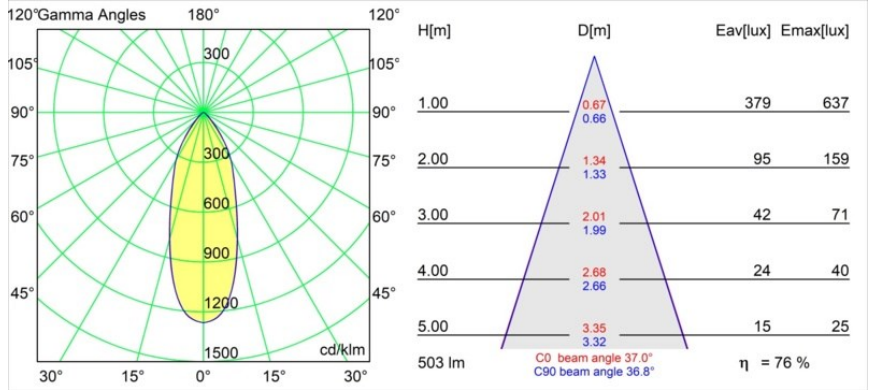

Lichtverteilung und Lichtverteilungskurve