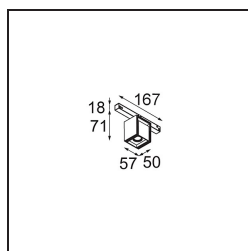

Rektor Track 48V Adjustable 57x50 1x LED 1800-3000K WD Medium 1-10V White Structure

Mit ihrem von dem lateinischen Wort für „Herrscher“ hergeleiteten Namen verfügt die Leuchtenfamilie Rektor von Modular über alle Qualitäten eines Anführers. Stark, richtungsweisend und wohl ein guter Zuhörer. Als Gewinnerin des Henry Van de Velde Design Award 2014 ist die Rektor ein verstellbarer Downlighter, der sich durch rechte Winkel und akzentuierte Lichtführung auszeichnet.

Spezifikationen

Material	13621009
Typ der Lichtquelle	LED
LED Typ	BRIDGELUX WARMDIM 6W
LED-Technologie	COB-LED
CRI	Min. 95
Farbtemperatur	1800-3000K (Warm Dim)
Lebensdauer	L80 B10 bei 50.000 Stunden
Leuchtmittel enthalten	Ja
Anzahl Lichtquellen	1
CIE-Fluxcode	89 97 100 100 77
Binning (SDCM)	3
Lichtrichtung	Abwärts
Optik	Reflektor
Gemessene Abstrahlwinkel (°)	37,0
Eingangsspannung	48 Vdc
Luminaire power (W)	7,0
Schutzklasse	III
Schutzart	20
Glühdrahtprüfung (°C)	960
Dimmprotokoll	1-10V
Innen/Außen	Innen
Anwendung	Decke, Wand
Verstellbarkeit	H 365° V -110°/+110°
Abstand zum beleuchteten Objekt (m)	0,1
Primärfarbe & Primäres Finish	Weiß, Strukturiert
Bruttogewicht (g)	442,0
Lichtstrom pro Lampe (lm)	386
Effizienz (lm/W)	55
UGR	24
Bemerkung	<ul style="list-style-type: none"> • Dies ist kein vollständiges Produkt. Pista Schiene 48 V-System erforderlich. • Für Installationen ohne Dimmer wird empfohlen, 1-10-V-Leuchten zu verwenden.