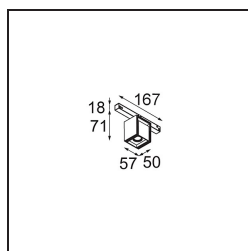

Date
Customer
Project
Type

*Rektor Track 48V Adjustable 57x50 1x LED 1800-3000K WD Flood 1-10V Black Structure*

Con un nome che in latino significa "sovrano", la famiglia Rektor ha tutte le qualità di un vero leader. Forte, deciso e probabilmente buon ascoltatore. Vincitore del premio di design Henry Van de Velde 2014, Rektor è un downlight orientabile che mette in mostra gli effetti distintivi degli angoli retti e della direzione della luce accentuata.

### Specifications

Materiale	13620832
Tipo di Sorgente	LED
Tipologia LED	BRIDGELUX WARMDIM 6W
Tecnologie LED	COB
CRI	Min. 95
Temperatura di colore della luce	1800-3000K (Warm Dim)
Vita utile	L80B10 @50.000 ore
Lampadina inclusa	Sì
Numero di fonte luminosa	1
Codice di flusso CIE	92 100 100 100 74
Binning (SDCM)	3
Direzione della luce	Diretta
Ottiche	Riflettore
Fascio misurato (°)	47,5
Volt in ingresso	48Vdc
Luminaire power (W)	7,0
Classificazione elettrica	III
Grado IP	20
Test filo a caldo (°C)	960
Protocollo di regolazione (Dimmer)	1-10V
Interno/Esterno	Interno
Applicazione	Soffitto, Parete
Orientabilità	H 365° V -110°/+110°
Distanza dall'oggetto illuminato (m)	0,1
Colore primario & Finitura primaria	Nero, Strutturata
Peso lordo (g)	442,0
Flusso luminoso per lampade (lm)	373
Efficienza (lm/W)	53
Livello abbagliamento	23
Remark	<ul style="list-style-type: none"> <li>• This is not a complete product. Pista track 48V system required.</li> <li>• Per le installazioni senza dimmer, si raccomanda l'uso di apparecchi da 1-10 V.</li> </ul>