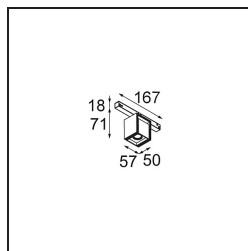

Specifications

Material	13620832
Tipo de fuente de luz	LED
Tipo de LED	BRIDGELUX WARMDIM 6W
Tecnología LED	COB LED
CRI	Min. 95
Temperatura del color	1800-3000K (Warm Dim)
Vida Útil	L80B10 @50.000 horas
Lámpara Incluida	Sí
Número de fuentes de luz	1
Código de flujo CIE	92 100 100 100 74
Binning (SDCM)	3
Dirección de la luz	Directo
Óptica	Reflector
Ángulo de Apertura medido (°)	47,5
Voltaje de entrada	48Vcc
Luminaire power (W)	7,0
Clasificación eléctrica	III
Clasificación del IP	20
Clasificación de hilo incandescente (°C)	960
Protocolo de regulación	1-10V
Interio/Exterior	Interior
Aplicación	Techo, Pared
Ajustabilidad	H 365° V -110°/+110°
Distancia al objeto iluminado (m)	0,1
Color principal & Acabado principal	Negro, Estructura
Peso bruto (g)	442,0
Flujo luminoso por lámpara (lm)	373
Eficacia (lm/W)	53
Índice de deslumbramiento	23
Remark	<ul style="list-style-type: none"> • This is not a complete product. Pista track 48V system required. • Para instalaciones sin dimmer, se recomienda utilizar luminarias de 1-10 V.