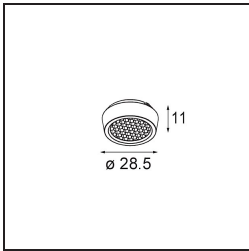

Spezifikationen

Material	13620832
Typ der Lichtquelle	LED
LED Typ	BRIDGELUX WARMDIM 6W
LED-Technologie	COB-LED
CRI	Min. 95
Farbtemperatur	1800-3000K (Warm Dim)
Lebensdauer	L80 B10 bei 50.000 Stunden
Leuchtmittel enthalten	Ja
Anzahl Lichtquellen	1
CIE-Fluxcode	92 100 100 100 74
Binning (SDCM)	3
Lichtrichtung	Abwärts
Optik	Reflektor
Gemessene Abstrahlwinkel (°)	47,5
Eingangsspannung	48 Vdc
Luminaire power (W)	7,0
Schutzklasse	III
Schutzart	20
Glühdrahtprüfung (°C)	960
Dimmprotokoll	1-10V
Innen/Außen	Innen
Anwendung	Decke, Wand
Verstellbarkeit	H 365° V -110°/+110°
Abstand zum beleuchteten Objekt (m)	0,1
Primärfarbe & Primäres Finish	Schwarz, Strukturiert
Bruttogewicht (g)	442,0
Lichtstrom pro Lampe (lm)	373
Effizienz (lm/W)	53
UGR	23
Bemerkung	<ul style="list-style-type: none"> • Dies ist kein vollständiges Produkt. Pista Schiene 48 V-System erforderlich. • Für Installationen ohne Dimmer wird empfohlen, 1-10-V-Leuchten zu verwenden.

TM30 & CRI Diagramm

Lichtverteilung und Lichtverteilungskurve

Diagramm

Optisches Zubehör

14192032 Snoot 26 Black Matt

14193032 Crossblade 26 Black Matt

14191032 Honeycomb 26 Black Matt

Wählen Sie das benötigte Zubehör