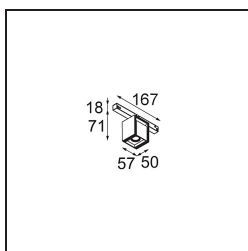

Rektor Track 48V Adjustable 57x50 1x LED 1800-3000K WD Flood 1-10V Black Structure

Mit ihrem von dem lateinischen Wort für „Herrscher“ hergeleiteten Namen verfügt die Leuchtenfamilie Rektor von Modular über alle Qualitäten eines Anführers. Stark, richtungsweisend und wohl ein guter Zuhörer. Als Gewinnerin des Henry Van de Velde Design Award 2014 ist die Rektor ein verstellbarer Downlighter, der sich durch rechte Winkel und akzentuierte Lichtführung auszeichnet.

Spezifikationen

Material	13620832
Typ der Lichtquelle	LED
LED Typ	BRIDGELUX WARMDIM 6W
LED-Technologie	COB-LED
CRI	Min. 95
Farbtemperatur	1800-3000K (Warm Dim)
Lebensdauer	L80 B10 bei 50.000 Stunden
Leuchtmittel enthalten	Ja
Anzahl Lichtquellen	1
CIE-Fluxcode	92 100 100 100 74
Binning (SDCM)	3
Lichtrichtung	Abwärts
Optik	Reflektor
Gemessene Abstrahlwinkel (°)	47,5
Eingangsspannung	48 Vdc
Luminaire power (W)	7,0
Schutzklasse	III
Schutzart	20
Glühdrahtprüfung (°C)	960
Dimmprotokoll	1-10V
Innen/Außen	Innen
Anwendung	Decke, Wand
Verstellbarkeit	H 365° V -110°/+110°
Abstand zum beleuchteten Objekt (m)	0,1
Primärfarbe & Primäres Finish	Schwarz, Strukturiert
Bruttogewicht (g)	442,0
Lichtstrom pro Lampe (lm)	373
Effizienz (lm/W)	53
UGR	23
Bemerkung	<ul style="list-style-type: none"> • Dies ist kein vollständiges Produkt. Pista Schiene 48 V-System erforderlich. • Für Installationen ohne Dimmer wird empfohlen, 1-10-V-Leuchten zu verwenden.