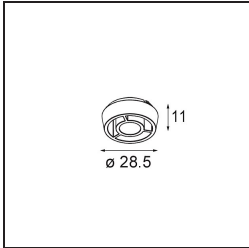

Spezifikationen

Material	13620832
Typ der Lichtquelle	LED
LED Typ	BRIDGELUX WARMDIM 6W
LED-Technologie	COB-LED
CRI	Min. 95
Farbtemperatur	1800-3000K (Warm Dim)
Lebensdauer	L80 B10 bei 50.000 Stunden
Leuchtmittel enthalten	Ja
Anzahl Lichtquellen	1
CIE-Fluxcode	92 100 100 100 74
Binning (SDCM)	3
Lichtrichtung	Abwärts
Optik	Reflektor
Gemessene Abstrahlwinkel (°)	47,5
Eingangsspannung	48 Vdc
Luminaire power (W)	7,0
Schutzklasse	III
Schutzart	20
Glühdrahtprüfung (°C)	960
Dimmprotokoll	1-10V
Innen/Außen	Innen
Anwendung	Decke, Wand
Verstellbarkeit	H 365° V -110°/+110°
Abstand zum beleuchteten Objekt (m)	0,1
Primärfarbe & Primäres Finish	Schwarz, Strukturiert
Bruttogewicht (g)	442,0
Lichtstrom pro Lampe (lm)	373
Effizienz (lm/W)	53
UGR	23
Bemerkung	<ul style="list-style-type: none"> • Dies ist kein vollständiges Produkt. Pista Schiene 48 V-System erforderlich. • Für Installationen ohne Dimmer wird empfohlen, 1-10-V-Leuchten zu verwenden.

TM30 & CRI Diagramm

Lichtverteilung und Lichtverteilungskurve

Diagramm

Optisches Zubehör

14192032 Snoot 26 Black Matt

14193032 Crossblade 26 Black Matt

14191032 Honeycomb 26 Black Matt

Wählen Sie das benötigte Zubehör