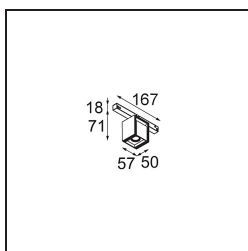

Datum
Klant
Project
Soort

Rektor Track 48V Adjustable 57x50 1x LED 1800-3000K WD Flood DALI White Structure

Met een naam die komt van het Latijnse woord voor 'heerser' heeft de Rektor familie alle eigenschappen van een leider. Sterk, begeleidend en wellicht ook een luisterend oor. Als winnaar van de Henry Van de Velde designaward in 2014 is Rektor richtbare neerwaartse verlichting die de gedistingeerde effecten van rechte hoeken, geaccentueerde lichtrichting en geen zichtbare kabels toont.

Specificaties

Materiaal	13620909
Type Lichtbron	LED
LED type	BRIDGELUX WARMDIM 6W
LED technologie	Led-COB
CRI	Min. 95
Kleurtemperatuur	1800-3000K (Warm Dim)
Levensduur	L80B10 bij 50.000 Uur
Lamp inbegrepen	Ja
Aantal Lichtbronnen	1
CIE-fluxcode	89 98 100 100 77
Binning (SDCM)	3
Lichtrichting	Omlaag
Optisch	Reflector
Gemeten gradenbundel (°)	47,6
Ingangsspanning	48Vdc
Luminaire power (W)	7,0
Elektriciteitsklasse	III
IP-klasse	20
Gloeidraadtest (°C)	960
Protocol Voor Dimmen	DALI
DALI Standard	DALI-2
Binnen/Buiten	Binnen
Toepassing	Plafond, Wand
Verstelbaarheid	H 365° V -110°/+110°
Afstand tot Verlicht Voorwerp (m)	0,1
Primaire Kleur & Primaire Afwerking	Wit, Structuur
Brutogewicht (g)	442,0
Lumenoutput per lampunit (lm)	390
Efficiëntie (lm/W)	56
UGR	24
Opmerking	<ul style="list-style-type: none"> • Dit is geen compleet product. Pista Track 48V systeem vereist. • Voor installaties zonder dimmer wordt aanbevolen om 1-10 V armaturen te gebruiken.