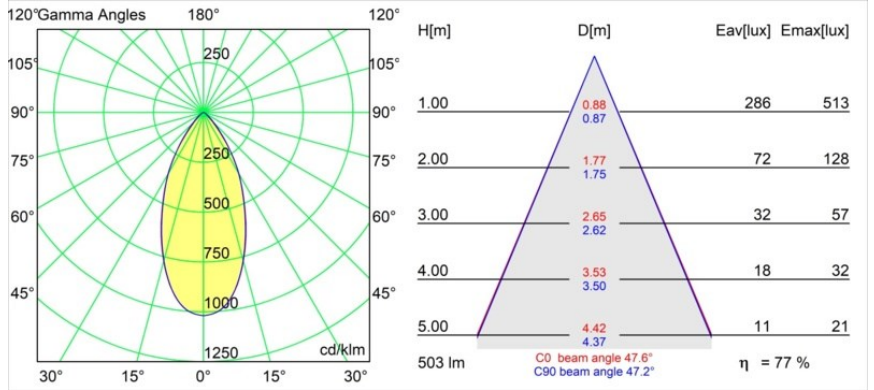

Distribution de Lumière & Schéma de Faisceau