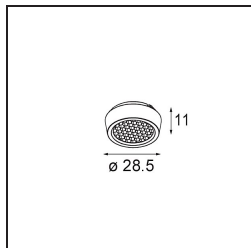

### Caractéristiques

Matériaux	13620909
Type de Source Lumineuse	LED
Type de LED	BRIDGELUX WARMDIM 6W
Technologie LED	LED COB
CRI	Min. 95
Température de Couleur	1800-3000K (Warm Dim)
Durée de Vie	L80B10 à 50 000 heures
Ampoule incluse	Oui
Nombre de Sources Lumineuses	1
Code de flux CIE	89 98 100 100 77
Groupe ment (SDCM)	3
Direction de la Lumière	Bas
Optique	Réflecteur
Faisceau mesuré (°)	47,6
Tension d'Entrée	48 V CC
Luminaire power (W)	7,0
Classe Électrique	III
Indice de protection IP	20
Essai au fil incandescent (°C)	960
Protocole de Variation	DALI
DALI Standard	DALI-2
Intérieur/extérieur	Intérieur
Application	Plafond, Mur
Ajustabilité	H 365° V -110°/+110°
Distance avec l'Objet Éclairé (m)	0,1
Couleur Principale & Finition Principale	Blanc, Structure
Poids brut (g)	442,0
Flux lumineux par lampe (lm)	390
Efficacité (lm/W)	56
UGR	24

**Distribution de Lumière & Schéma de Faisceau**

**Accessoires d'Eclairage optiques**

**14192032** Snoot 26 Black Matt

**14193032** Crossblade 26 Black Matt

**14191032** Honeycomb 26 Black Matt

■ Choisir un accessoire requis