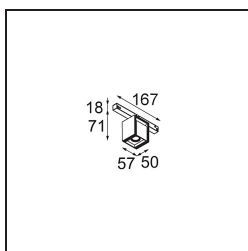

### Caractéristiques

Matériaux	13620909
Type de Source Lumineuse	LED
Type de LED	BRIDGELUX WARMDIM 6W
Technologie LED	LED COB
CRI	Min. 95
Température de Couleur	1800-3000K (Warm Dim)
Durée de Vie	L80B10 à 50 000 heures
Ampoule incluse	Oui
Nombre de Sources Lumineuses	1
Code de flux CIE	89 98 100 100 77
Groupe ment (SDCM)	3
Direction de la Lumière	Bas
Optique	Réflecteur
Faisceau mesuré (°)	47,6
Tension d'Entrée	48 V CC
Luminaire power (W)	7,0
Classe Électrique	III
Indice de protection IP	20
Essai au fil incandescent (°C)	960
Protocole de Variation	DALI
DALI Standard	DALI-2
Intérieur/extérieur	Intérieur
Application	Plafond, Mur
Ajustabilité	H 365° V -110°/+110°
Distance avec l'Objet Éclairé (m)	0,1
Couleur Principale & Finition Principale	Blanc, Structure
Poids brut (g)	442,0
Flux lumineux par lampe (lm)	390
Efficacité (lm/W)	56
UGR	24