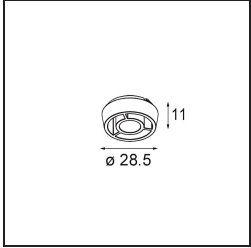

14193032 Crossblade 26 Black Matt