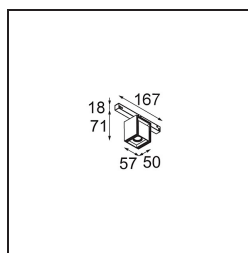

Specifications

Material	13620909
Tipo de fuente de luz	LED
Tipo de LED	BRIDGELUX WARMDIM 6W
Tecnología LED	COB LED
CRI	Min. 95
Temperatura del color	1800-3000K (Warm Dim)
Vida Útil	L80B10 @50.000 horas
Lámpara Incluida	Sí
Número de fuentes de luz	1
Código de flujo CIE	89 98 100 100 77
Binning (SDCM)	3
Dirección de la luz	Directo
Óptica	Reflector
Ángulo de Apertura medido (°)	47,6
Voltaje de entrada	48Vcc
Luminaire power (W)	7,0
Clasificación eléctrica	III
Clasificación del IP	20
Clasificación de hilo incandescente (°C)	960
Protocolo de regulación	DALI
DALI Standard	DALI-2
Interio/Exterior	Interior
Aplicación	Techo, Pared
Ajustabilidad	H 365° V -110°/+110°
Distancia al objeto iluminado (m)	0,1
Color principal & Acabado principal	Blanco, Estructura
Peso bruto (g)	442,0
Flujo luminoso por lámpara (lm)	390
Eficacia (lm/W)	56
Índice de deslumbramiento	24