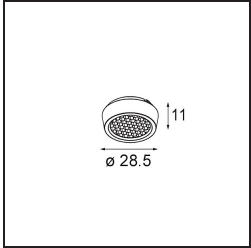

14191032 Honeycomb 26 Black Matt

Choose a required accessory