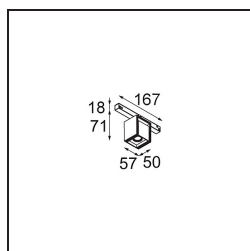

*Rektor Track 48V Adjustable 57x50 1x LED 1800-3000K WD Flood DALI White Structure*

Mit ihrem von dem lateinischen Wort für „Herrscher“ hergeleiteten Namen verfügt die Leuchtenfamilie Rektor von Modular über alle Qualitäten eines Anführers. Stark, richtungsweisend und wohl ein guter Zuhörer. Als Gewinnerin des Henry Van de Velde Design Award 2014 ist die Rektor ein verstellbarer Downlighter, der sich durch rechte Winkel und akzentuierte Lichtführung auszeichnet.

### Spezifikationen

Material	13620909
Typ der Lichtquelle	LED
LED Typ	BRIDGELUX WARMDIM 6W
LED-Technologie	COB-LED
CRI	Min. 95
Farbtemperatur	1800-3000K (Warm Dim)
Lebensdauer	L80 B10 bei 50.000 Stunden
Leuchtmittel enthalten	Ja
Anzahl Lichtquellen	1
CIE-Fluxcode	89 98 100 100 77
Binning (SDCM)	3
Lichtrichtung	Abwärts
Optik	Reflektor
Gemessene Abstrahlwinkel (°)	47,6
Eingangsspannung	48 Vdc
Luminaire power (W)	7,0
Schutzklasse	III
Schutzart	20
Glühdrahtprüfung (°C)	960
Dimmprotokoll	DALI
DALI Standard	DALI-2
Innen/Außen	Innen
Anwendung	Decke, Wand
Verstellbarkeit	H 365° V -110°/+110°
Abstand zum beleuchteten Objekt (m)	0,1
Primärfarbe & Primäres Finish	Weiß, Strukturiert
Bruttogewicht (g)	442,0
Lichtstrom pro Lampe (lm)	390
Effizienz (lm/W)	56
UGR	24
Bemerkung	<ul style="list-style-type: none"> <li>• Dies ist kein vollständiges Produkt. Pista Schiene 48 V-System erforderlich.</li> <li>• Für Installationen ohne Dimmer wird empfohlen, 1-10-V-Leuchten zu verwenden.</li> </ul>