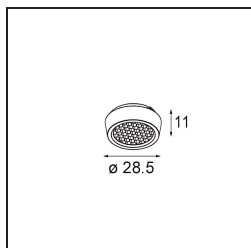

### Spezifikationen

Material	13620909
Typ der Lichtquelle	LED
LED Typ	BRIDGELUX WARMDIM 6W
LED-Technologie	COB-LED
CRI	Min. 95
Farbtemperatur	1800-3000K (Warm Dim)
Lebensdauer	L80 B10 bei 50.000 Stunden
Leuchtmittel enthalten	Ja
Anzahl Lichtquellen	1
CIE-Fluxcode	89 98 100 100 77
Binning (SDCM)	3
Lichtrichtung	Abwärts
Optik	Reflektor
Gemessene Abstrahlwinkel (°)	47,6
Eingangsspannung	48 Vdc
Luminaire power (W)	7,0
Schutzklasse	III
Schutzart	20
Glühdrahtprüfung (°C)	960
Dimmprotokoll	DALI
DALI Standard	DALI-2
Innen/Außen	Innen
Anwendung	Decke, Wand
Verstellbarkeit	H 365° V -110°/+110°
Abstand zum beleuchteten Objekt (m)	0,1
Primärfarbe & Primäres Finish	Weiß, Strukturiert
Bruttogewicht (g)	442,0
Lichtstrom pro Lampe (lm)	390
Effizienz (lm/W)	56
UGR	24
Bemerkung	<ul style="list-style-type: none"> <li>• Dies ist kein vollständiges Produkt. Pista Schiene 48 V-System erforderlich.</li> <li>• Für Installationen ohne Dimmer wird empfohlen, 1-10-V-Leuchten zu verwenden.</li> </ul>

**TM30 & CRI Diagramm**

**Lichtverteilung und Lichtverteilungskurve**

Diagramm

**Optisches Zubehör**

**14192032** Snoot 26 Black Matt

**14193032** Crossblade 26 Black Matt

**14191032** Honeycomb 26 Black Matt