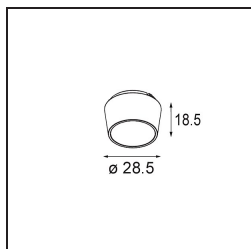

### Spezifikationen

Material	13620909
Typ der Lichtquelle	LED
LED Typ	BRIDGELUX WARMDIM 6W
LED-Technologie	COB-LED
CRI	Min. 95
Farbtemperatur	1800-3000K (Warm Dim)
Lebensdauer	L80 B10 bei 50.000 Stunden
Leuchtmittel enthalten	Ja
Anzahl Lichtquellen	1
CIE-Fluxcode	89 98 100 100 77
Binning (SDCM)	3
Lichtrichtung	Abwärts
Optik	Reflektor
Gemessene Abstrahlwinkel (°)	47,6
Eingangsspannung	48 Vdc
Luminaire power (W)	7,0
Schutzklasse	III
Schutzart	20
Glühdrahtprüfung (°C)	960
Dimmprotokoll	DALI
DALI Standard	DALI-2
Innen/Außen	Innen
Anwendung	Decke, Wand
Verstellbarkeit	H 365° V -110°/+110°
Abstand zum beleuchteten Objekt (m)	0,1
Primärfarbe & Primäres Finish	Weiß, Strukturiert
Bruttogewicht (g)	442,0
Lichtstrom pro Lampe (lm)	390
Effizienz (lm/W)	56
UGR	24
Bemerkung	<ul style="list-style-type: none"> <li>• Dies ist kein vollständiges Produkt. Pista Schiene 48 V-System erforderlich.</li> <li>• Für Installationen ohne Dimmer wird empfohlen, 1-10-V-Leuchten zu verwenden.</li> </ul>

**TM30 & CRI Diagramm**

**Lichtverteilung und Lichtverteilungskurve**

Diagramm

**Optisches Zubehör**

**14192032** Snoot 26 Black Matt

**14193032** Crossblade 26 Black Matt

**14191032** Honeycomb 26 Black Matt