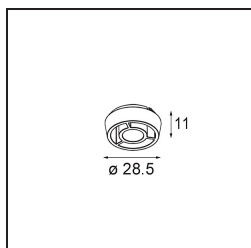

### Spezifikationen

Material	13620909
Typ der Lichtquelle	LED
LED Typ	BRIDGELUX WARMDIM 6W
LED-Technologie	COB-LED
CRI	Min. 95
Farbtemperatur	1800-3000K (Warm Dim)
Lebensdauer	L80 B10 bei 50.000 Stunden
Leuchtmittel enthalten	Ja
Anzahl Lichtquellen	1
CIE-Fluxcode	89 98 100 100 77
Binning (SDCM)	3
Lichtrichtung	Abwärts
Optik	Reflektor
Gemessene Abstrahlwinkel (°)	47,6
Eingangsspannung	48 Vdc
Luminaire power (W)	7,0
Schutzklasse	III
Schutzart	20
Glühdrahtprüfung (°C)	960
Dimmprotokoll	DALI
DALI Standard	DALI-2
Innen/Außen	Innen
Anwendung	Decke, Wand
Verstellbarkeit	H 365° V -110°/+110°
Abstand zum beleuchteten Objekt (m)	0,1
Primärfarbe & Primäres Finish	Weiß, Strukturiert
Bruttogewicht (g)	442,0
Lichtstrom pro Lampe (lm)	390
Effizienz (lm/W)	56
UGR	24
Bemerkung	<ul style="list-style-type: none"> <li>• Dies ist kein vollständiges Produkt. Pista Schiene 48 V-System erforderlich.</li> <li>• Für Installationen ohne Dimmer wird empfohlen, 1-10-V-Leuchten zu verwenden.</li> </ul>

**TM30 & CRI Diagramm**

**Lichtverteilung und Lichtverteilungskurve**

Diagramm

**Optisches Zubehör**

**14192032** Snoot 26 Black Matt

**14193032** Crossblade 26 Black Matt

**14191032** Honeycomb 26 Black Matt