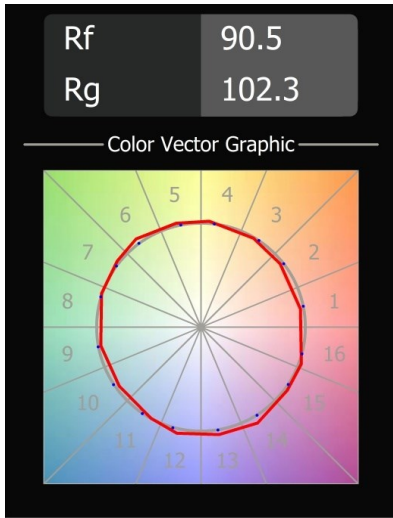

TM30 & CRI diagrammes