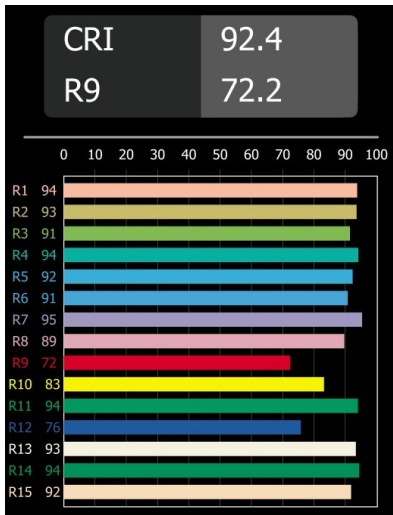

TM30 & CRI diagrammes