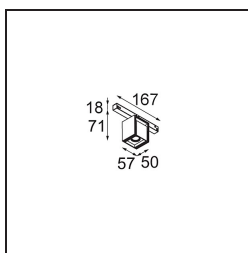

Caractéristiques

Matériaux	13620732
Type de Source Lumineuse	LED
Type de LED	BRIDGELUX V6 HD G8
Technologie LED	LED COB
CRI	Min. 90
Température de Couleur	3000K
Durée de Vie	L90B10 à 50 000 heures
Ampoule incluse	Oui
Nombre de Sources Lumineuses	1
Code de flux CIE	98 99 100 100 72
Groupe ment (SDCM)	2
Direction de la Lumière	Bas
Optique	Réflecteur
Faisceau mesuré (°)	26,7
Tension d'Entrée	48 V CC
Luminaire power (W)	7,8
Classe Électrique	III
Indice de protection IP	20
Essai au fil incandescent (°C)	960
Protocole de Variation	DALI
DALI Standard	DALI-2
Intérieur/extérieur	Intérieur
Application	Plafond, Mur
Ajustabilité	H 365° V -110°/+110°
Distance avec l'Objet Éclairé (m)	0,1
Couleur Principale & Finition Principale	Noir, Structure
Poids brut (g)	442,0
Flux lumineux par lampe (lm)	536
Efficacité (lm/W)	69
UGR	20