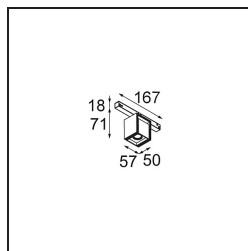

Specifications

Material	13620732
Tipo de fuente de luz	LED
Tipo de LED	BRIDGELUX V6 HD G8
Tecnología LED	COB LED
CRI	Min. 90
Temperatura del color	3000K
Vida Útil	L90B10 @50.000 horas
Lámpara Incluida	Sí
Número de fuentes de luz	1
Código de flujo CIE	98 99 100 100 72
Binning (SDCM)	2
Dirección de la luz	Directo
Óptica	Reflector
Ángulo de Apertura medido (°)	26,7
Voltaje de entrada	48Vcc
Luminaire power (W)	7,8
Clasificación eléctrica	III
Clasificación del IP	20
Clasificación de hilo incandescente (°C)	960
Protocolo de regulación	DALI
DALI Standard	DALI-2
Interio/Exterior	Interior
Aplicación	Techo, Pared
Ajustabilidad	H 365° V -110°/+110°
Distancia al objeto iluminado (m)	0,1
Color principal & Acabado principal	Negro, Estructura
Peso bruto (g)	442,0
Flujo luminoso por lámpara (lm)	536
Eficacia (lm/W)	69
Índice de deslumbramiento	20