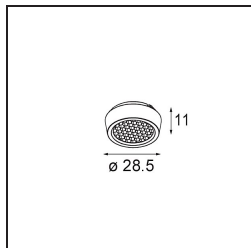

14191032 Honeycomb 26 Black Matt

Choose a required accessory