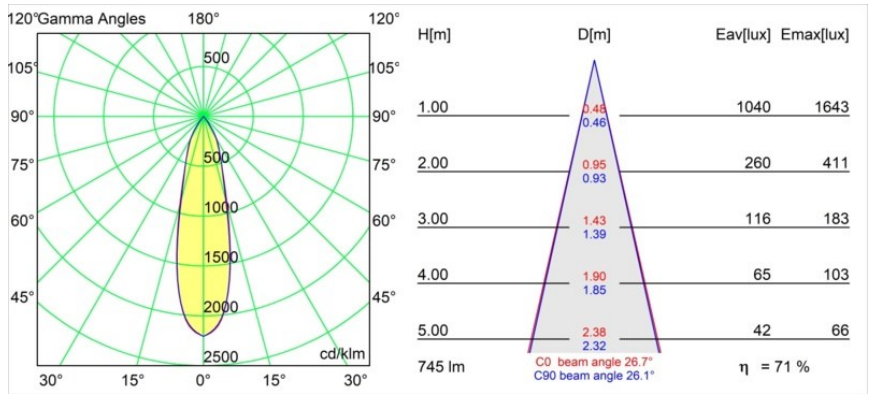

Lichtverteilung und Lichtverteilungskurve