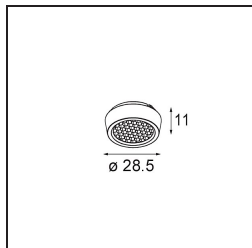

Spezifikationen

Material	13620732
Typ der Lichtquelle	LED
LED Typ	BRIDGELUX V6 HD G8
LED-Technologie	COB-LED
CRI	Min. 90
Farbtemperatur	3000K
Lebensdauer	L90B10 bei 50.000 Stunden
Leuchtmittel enthalten	Ja
Anzahl Lichtquellen	1
CIE-Fluxcode	98 99 100 100 72
Binning (SDCM)	2
Lichtrichtung	Abwärts
Optik	Reflektor
Gemessene Abstrahlwinkel (°)	26,7
Eingangsspannung	48 Vdc
Luminaire power (W)	7,8
Schutzklasse	III
Schutzart	20
Glühdrahtprüfung (°C)	960
Dimmprotokoll	DALI
DALI Standard	DALI-2
Innen/Außen	Innen
Anwendung	Decke, Wand
Verstellbarkeit	H 365° V -110°/+110°
Abstand zum beleuchteten Objekt (m)	0,1
Primärfarbe & Primäres Finish	Schwarz, Strukturiert
Bruttogewicht (g)	442,0
Lichtstrom pro Lampe (lm)	536
Effizienz (lm/W)	69
UGR	20
Bemerkung	<ul style="list-style-type: none"> • Dies ist kein vollständiges Produkt. Pista Schiene 48 V-System erforderlich. • Für Installationen ohne Dimmer wird empfohlen, 1-10-V-Leuchten zu verwenden.

TM30 & CRI Diagramm

Lichtverteilung und Lichtverteilungskurve

Diagramm

Optisches Zubehör

14192032 Snoot 26 Black Matt

14193032 Crossblade 26 Black Matt

14191032 Honeycomb 26 Black Matt

Wählen Sie das benötigte Zubehör