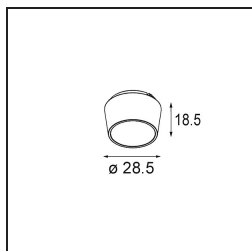

TM30 & CRI Diagramm

Lichtverteilung und Lichtverteilungskurve

Diagramm

Optisches Zubehör

14192032 Snoot 26 Black Matt

14193032 Crossblade 26 Black Matt

14191032 Honeycomb 26 Black Matt

Wählen Sie das benötigte Zubehör