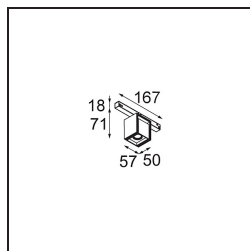

Spezifikationen

Material	13620732
Typ der Lichtquelle	LED
LED Typ	BRIDGELUX V6 HD G8
LED-Technologie	COB-LED
CRI	Min. 90
Farbtemperatur	3000K
Lebensdauer	L90B10 bei 50.000 Stunden
Leuchtmittel enthalten	Ja
Anzahl Lichtquellen	1
CIE-Fluxcode	98 99 100 100 72
Binning (SDCM)	2
Lichtrichtung	Abwärts
Optik	Reflektor
Gemessene Abstrahlwinkel (°)	26,7
Eingangsspannung	48 Vdc
Luminaire power (W)	7,8
Schutzklasse	III
Schutzart	20
Glühdrahtprüfung (°C)	960
Dimmprotokoll	DALI
DALI Standard	DALI-2
Innen/Außen	Innen
Anwendung	Decke, Wand
Verstellbarkeit	H 365° V -110°/+110°
Abstand zum beleuchteten Objekt (m)	0,1
Primärfarbe & Primäres Finish	Schwarz, Strukturiert
Bruttogewicht (g)	442,0
Lichtstrom pro Lampe (lm)	536
Effizienz (lm/W)	69
UGR	20
Bemerkung	<ul style="list-style-type: none"> • Dies ist kein vollständiges Produkt. Pista Schiene 48 V-System erforderlich. • Für Installationen ohne Dimmer wird empfohlen, 1-10-V-Leuchten zu verwenden.