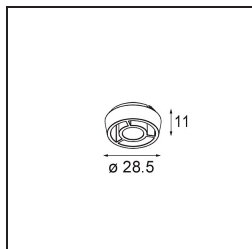

Spezifikationen

Material	13620732
Typ der Lichtquelle	LED
LED Typ	BRIDGELUX V6 HD G8
LED-Technologie	COB-LED
CRI	Min. 90
Farbtemperatur	3000K
Lebensdauer	L90B10 bei 50.000 Stunden
Leuchtmittel enthalten	Ja
Anzahl Lichtquellen	1
CIE-Fluxcode	98 99 100 100 72
Binning (SDCM)	2
Lichtrichtung	Abwärts
Optik	Reflektor
Gemessene Abstrahlwinkel (°)	26,7
Eingangsspannung	48 Vdc
Luminaire power (W)	7,8
Schutzklasse	III
Schutzart	20
Glühdrahtprüfung (°C)	960
Dimmprotokoll	DALI
DALI Standard	DALI-2
Innen/Außen	Innen
Anwendung	Decke, Wand
Verstellbarkeit	H 365° V -110°/+110°
Abstand zum beleuchteten Objekt (m)	0,1
Primärfarbe & Primäres Finish	Schwarz, Strukturiert
Bruttogewicht (g)	442,0
Lichtstrom pro Lampe (lm)	536
Effizienz (lm/W)	69
UGR	20
Bemerkung	<ul style="list-style-type: none"> • Dies ist kein vollständiges Produkt. Pista Schiene 48 V-System erforderlich. • Für Installationen ohne Dimmer wird empfohlen, 1-10-V-Leuchten zu verwenden.

TM30 & CRI Diagramm

Lichtverteilung und Lichtverteilungskurve

Diagramm

Optisches Zubehör

14192032 Snoot 26 Black Matt

14193032 Crossblade 26 Black Matt

14191032 Honeycomb 26 Black Matt

Wählen Sie das benötigte Zubehör