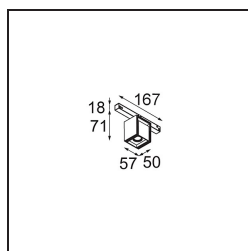

Datum
Klant
Project
Soort

Rektor Track 48V Adjustable 57x50 1x LED 1800-3000K WD Flood 1-10V White Structure

Met een naam die komt van het Latijnse woord voor 'heerser' heeft de Rektor familie alle eigenschappen van een leider. Sterk, begeleidend en wellicht ook een luisterend oor. Als winnaar van de Henry Van de Velde designaward in 2014 is Rektor richtbare neerwaartse verlichting die de gedistingeerde effecten van rechte hoeken, geaccentueerde lichtrichting en geen zichtbare kabels toont.

Specificaties

Materiaal	13620809
Type Lichtbron	LED
LED type	BRIDGELUX WARMDIM 6W
LED technologie	Led-COB
CRI	Min. 95
Kleurtemperatuur	1800-3000K (Warm Dim)
Levensduur	L80B10 bij 50.000 Uur
Lamp inbegrepen	Ja
Aantal Lichtbronnen	1
CIE-fluxcode	89 98 100 100 77
Binning (SDCM)	3
Lichtrichting	Omlaag
Optisch	Reflector
Gemeten gradenbundel (°)	47,6
Ingangsspanning	48Vdc
Luminaire power (W)	7,0
Elektriciteitsklasse	III
IP-klasse	20
Gloeidraadtest (°C)	960
Protocol Voor Dimmen	1-10V
Binnen/Buiten	Binnen
Toepassing	Plafond, Wand
Verstelbaarheid	H 365° V -110°/+110°
Afstand tot Verlicht Voorwerp (m)	0,1
Primaire Kleur & Primaire Afwerking	Wit, Structuur
Brutogewicht (g)	442,0
Lumenoutput per lampunit (lm)	390
Efficiëntie (lm/W)	56
UGR	24
Opmerking	<ul style="list-style-type: none"> • Dit is geen compleet product. Pista Track 48V systeem vereist. • Voor installaties zonder dimmer wordt aanbevolen om 1-10 V armaturen te gebruiken.