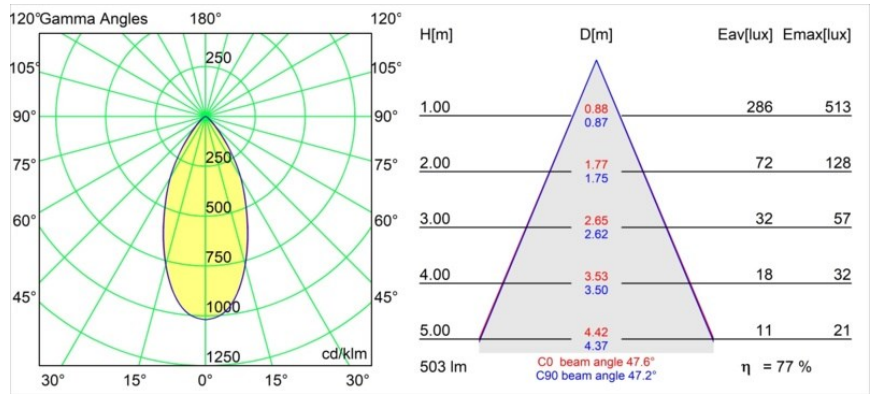

Lichtspreiding & Stralingsdiagram