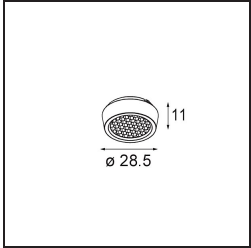

Specifications

Material	13620809
Tipo de fuente de luz	LED
Tipo de LED	BRIDGELUX WARMDIM 6W
Tecnología LED	COB LED
CRI	Min. 95
Temperatura del color	1800-3000K (Warm Dim)
Vida Útil	L80B10 @50.000 horas
Lámpara Incluida	Sí
Número de fuentes de luz	1
Código de flujo CIE	89 98 100 100 77
Binning (SDCM)	3
Dirección de la luz	Directo
Óptica	Reflector
Ángulo de Apertura medido (°)	47,6
Voltaje de entrada	48Vcc
Luminaire power (W)	7,0
Clasificación eléctrica	III
Clasificación del IP	20
Clasificación de hilo incandescente (°C)	960
Protocolo de regulación	1-10V
Interio/Exterior	Interior
Aplicación	Techo, Pared
Ajustabilidad	H 365° V -110°/+110°
Distancia al objeto iluminado (m)	0,1
Color principal & Acabado principal	Blanco, Estructura
Peso bruto (g)	442,0
Flujo luminoso por lámpara (lm)	390
Eficacia (lm/W)	56
Índice de deslumbramiento	24
Remark	<ul style="list-style-type: none"> • This is not a complete product. Pista track 48V system required. • Para instalaciones sin dimmer, se recomienda utilizar luminarias de 1-10 V.

TM30 & CRI diagram

Light distribution & beam diagram

Accesorios Opticos

14192032 Snoot 26 Black Matt

14193032 Crossblade 26 Black Matt

14191032 Honeycomb 26 Black Matt

Choose a required accessory