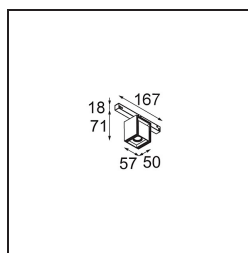

Specifications

Material	13620809
Tipo de fuente de luz	LED
Tipo de LED	BRIDGELUX WARMDIM 6W
Tecnología LED	COB LED
CRI	Min. 95
Temperatura del color	1800-3000K (Warm Dim)
Vida Útil	L80B10 @50.000 horas
Lámpara Incluida	Sí
Número de fuentes de luz	1
Código de flujo CIE	89 98 100 100 77
Binning (SDCM)	3
Dirección de la luz	Directo
Óptica	Reflector
Ángulo de Apertura medido (°)	47,6
Voltaje de entrada	48Vcc
Luminaire power (W)	7,0
Clasificación eléctrica	III
Clasificación del IP	20
Clasificación de hilo incandescente (°C)	960
Protocolo de regulación	1-10V
Interio/Exterior	Interior
Aplicación	Techo, Pared
Ajustabilidad	H 365° V -110°/+110°
Distancia al objeto iluminado (m)	0,1
Color principal & Acabado principal	Blanco, Estructura
Peso bruto (g)	442,0
Flujo luminoso por lámpara (lm)	390
Eficacia (lm/W)	56
Índice de deslumbramiento	24
Remark	<ul style="list-style-type: none"> • This is not a complete product. Pista track 48V system required. • Para instalaciones sin dimmer, se recomienda utilizar luminarias de 1-10 V.