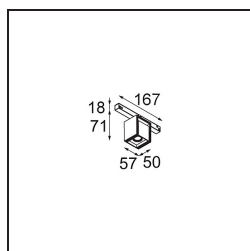

*Rektor Track 48V Adjustable 57x50 1x LED 1800-3000K WD Flood 1-10V White Structure*

Mit ihrem von dem lateinischen Wort für „Herrscher“ hergeleiteten Namen verfügt die Leuchtenfamilie Rektor von Modular über alle Qualitäten eines Anführers. Stark, richtungsweisend und wohl ein guter Zuhörer. Als Gewinnerin des Henry Van de Velde Design Award 2014 ist die Rektor ein verstellbarer Downlighter, der sich durch rechte Winkel und akzentuierte Lichtführung auszeichnet.

### Spezifikationen

Material	13620809
Typ der Lichtquelle	LED
LED Typ	BRIDGELUX WARMDIM 6W
LED-Technologie	COB-LED
CRI	Min. 95
Farbtemperatur	1800-3000K (Warm Dim)
Lebensdauer	L80 B10 bei 50.000 Stunden
Leuchtmittel enthalten	Ja
Anzahl Lichtquellen	1
CIE-Fluxcode	89 98 100 100 77
Binning (SDCM)	3
Lichtrichtung	Abwärts
Optik	Reflektor
Gemessene Abstrahlwinkel (°)	47,6
Eingangsspannung	48 Vdc
Luminaire power (W)	7,0
Schutzklasse	III
Schutzart	20
Glühdrahtprüfung (°C)	960
Dimmprotokoll	1-10V
Innen/Außen	Innen
Anwendung	Decke, Wand
Verstellbarkeit	H 365° V -110°/+110°
Abstand zum beleuchteten Objekt (m)	0,1
Primärfarbe & Primäres Finish	Weiß, Strukturiert
Bruttogewicht (g)	442,0
Lichtstrom pro Lampe (lm)	390
Effizienz (lm/W)	56
UGR	24
Bemerkung	<ul style="list-style-type: none"> <li>• Dies ist kein vollständiges Produkt. Pista Schiene 48 V-System erforderlich.</li> <li>• Für Installationen ohne Dimmer wird empfohlen, 1-10-V-Leuchten zu verwenden.</li> </ul>