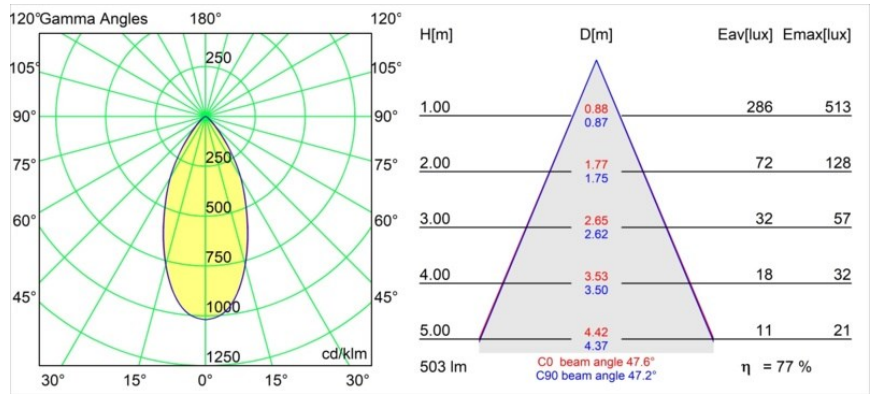

Lichtverteilung und Lichtverteilungskurve