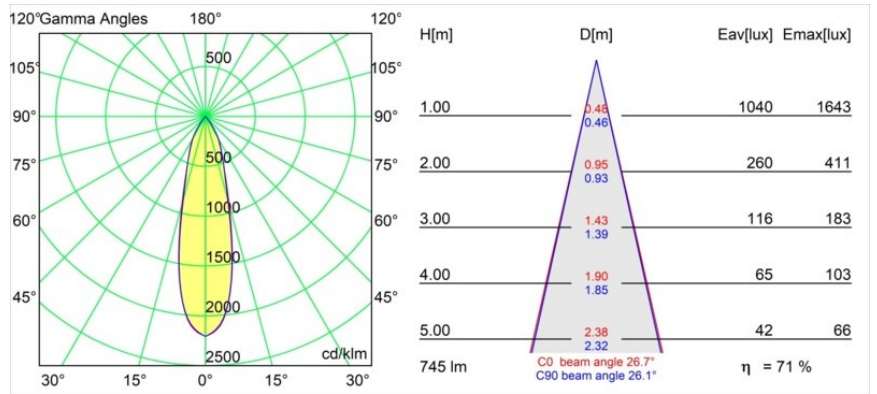

Lichtspreiding & Stralingsdiagram