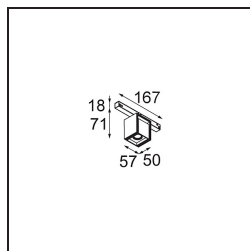

Datum
Klant
Project
Soort

Rektor Track 48V Adjustable 57x50 1x LED 3000K Medium 1-10V Black Structure

Met een naam die komt van het Latijnse woord voor 'heerser' heeft de Rektor familie alle eigenschappen van een leider. Sterk, begeleidend en wellicht ook een luisterend oor. Als winnaar van de Henry Van de Velde designaward in 2014 is Rektor richtbare neerwaartse verlichting die de gedistingeerde effecten van rechte hoeken, geaccentueerde lichtrichting en geen zichtbare kabels toont.

Specificaties

Materiaal	13620632
Type Lichtbron	LED
LED type	BRIDGELUX V6 HD G8
LED technologie	Led-COB
CRI	Min. 90
Kleurtemperatuur	3000K
Levensduur	L90B10 bij 50.000 Uur
Lamp inbegrepen	Ja
Aantal Lichtbronnen	1
CIE-fluxcode	98 99 100 100 72
Binning (SDCM)	2
Lichtrichting	Omlaag
Optisch	Reflector
Gemeten gradenbundel (°)	26,7
Ingangsspanning	48Vdc
Luminaire power (W)	7,8
Elektriciteitsklasse	III
IP-klasse	20
Gloeidraadtest (°C)	960
Protocol Voor Dimmen	1-10V
Binnen/Buiten	Binnen
Toepassing	Plafond, Wand
Verstelbaarheid	H 365° V -110°/+110°
Afstand tot Verlicht Voorwerp (m)	0,1
Primaire Kleur & Primaire Afwerking	Zwart, Structuur
Brutogewicht (g)	442,0
Lumenoutput per lampunit (lm)	536
Efficiëntie (lm/W)	69
UGR	20
Opmerking	<ul style="list-style-type: none"> • Dit is geen compleet product. Pista Track 48V systeem vereist. • Voor installaties zonder dimmer wordt aanbevolen om 1-10 V armaturen te gebruiken.