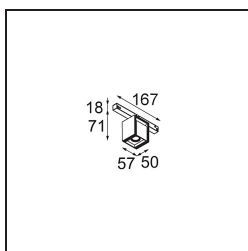

Date
Customer
Project
Type

*Rektor Track 48V Adjustable 57x50 1x LED 3000K Medium 1-10V Black Structure*

Con un nome che in latino significa "sovrano", la famiglia Rektor ha tutte le qualità di un vero leader. Forte, deciso e probabilmente buon ascoltatore. Vincitore del premio di design Henry Van de Velde 2014, Rektor è un downlight orientabile che mette in mostra gli effetti distintivi degli angoli retti e della direzione della luce accentuata.

### Specifications

Materiale	13620632
Tipo di Sorgente	LED
Tipologia LED	BRIDGELUX V6 HD G8
Tecnologie LED	COB
CRI	Min. 90
Temperatura di colore della luce	3000K
Vita utile	L90B10 @50.000 ore
Lampadina inclusa	Sì
Numero di fonte luminosa	1
Codice di flusso CIE	98 99 100 100 72
Binning (SDCM)	2
Direzione della luce	Diretta
Ottiche	Riflettore
Fascio misurato (°)	26,7
Volt in ingresso	48Vdc
Luminaire power (W)	7,8
Classificazione elettrica	III
Grado IP	20
Test filo a caldo (°C)	960
Protocollo di regolazione (Dimmer)	1-10V
Interno/Esterno	Interno
Applicazione	Soffitto, Parete
Orientabilità	H 365° V -110°/+110°
Distanza dall'oggetto illuminato (m)	0,1
Colore primario & Finitura primaria	Nero, Strutturata
Peso lordo (g)	442,0
Flusso luminoso per lampade (lm)	536
Efficienza (lm/W)	69
Livello abbagliamento	20
Remark	<ul style="list-style-type: none"> <li>• This is not a complete product. Pista track 48V system required.</li> <li>• Per le installazioni senza dimmer, si raccomanda l'uso di apparecchi da 1-10 V.</li> </ul>