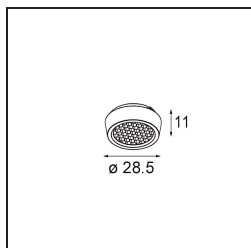

Caractéristiques

Matériaux	13620632
Type de Source Lumineuse	LED
Type de LED	BRIDGELUX V6 HD G8
Technologie LED	LED COB
CRI	Min. 90
Température de Couleur	3000K
Durée de Vie	L90B10 à 50 000 heures
Ampoule incluse	Oui
Nombre de Sources Lumineuses	1
Code de flux CIE	98 99 100 100 72
Groupe ment (SDCM)	2
Direction de la Lumière	Bas
Optique	Réflecteur
Faisceau mesuré (°)	26,7
Tension d'Entrée	48 V CC
Luminaire power (W)	7,8
Classe Électrique	III
Indice de protection IP	20
Essai au fil incandescent (°C)	960
Protocole de Variation	1-10 V
Intérieur/extérieur	Intérieur
Application	Plafond, Mur
Ajustabilité	H 365° V -110°/+110°
Distance avec l'Objet Éclairé (m)	0,1
Couleur Principale & Finition Principale	Noir, Structure
Poids brut (g)	442,0
Flux lumineux par lampe (lm)	536
Efficacité (lm/W)	69
UGR	20
Commentaire	<ul style="list-style-type: none"> • Ceci n'est pas un produit complet. Système Pista Track 48V requis. • Pour les installations sans variateur, il est recommandé d'utiliser des luminaires de 1 à 10 V.

TM30 & CRI diagrammes

Distribution de Lumière & Schéma de Faisceau

Accessoires d'Eclairage optiques

14192032 Snoot 26 Black Matt

14193032 Crossblade 26 Black Matt

14191032 Honeycomb 26 Black Matt

■ Choisir un accessoire requis