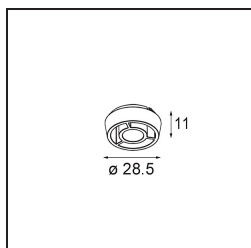

Caractéristiques

Matériaux	13620632
Type de Source Lumineuse	LED
Type de LED	BRIDGELUX V6 HD G8
Technologie LED	LED COB
CRI	Min. 90
Température de Couleur	3000K
Durée de Vie	L90B10 à 50 000 heures
Ampoule incluse	Oui
Nombre de Sources Lumineuses	1
Code de flux CIE	98 99 100 100 72
Groupe ment (SDCM)	2
Direction de la Lumière	Bas
Optique	Réflecteur
Faisceau mesuré (°)	26,7
Tension d'Entrée	48 V CC
Luminaire power (W)	7,8
Classe Électrique	III
Indice de protection IP	20
Essai au fil incandescent (°C)	960
Protocole de Variation	1-10 V
Intérieur/extérieur	Intérieur
Application	Plafond, Mur
Ajustabilité	H 365° V -110°/+110°
Distance avec l'Objet Éclairé (m)	0,1
Couleur Principale & Finition Principale	Noir, Structure
Poids brut (g)	442,0
Flux lumineux par lampe (lm)	536
Efficacité (lm/W)	69
UGR	20
Commentaire	<ul style="list-style-type: none"> • Ceci n'est pas un produit complet. Système Pista Track 48V requis. • Pour les installations sans variateur, il est recommandé d'utiliser des luminaires de 1 à 10 V.

TM30 & CRI diagrammes

Distribution de Lumière & Schéma de Faisceau

Accessoires d'Eclairage optiques

14192032 Snoot 26 Black Matt

14193032 Crossblade 26 Black Matt

14191032 Honeycomb 26 Black Matt

■ Choisir un accessoire requis