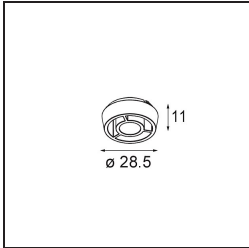

Spezifikationen

| | |
|-------------------------------------|--|
| Material | 13620632 |
| Typ der Lichtquelle | LED |
| LED Typ | BRIDGELUX V6 HD G8 |
| LED-Technologie | COB-LED |
| CRI | Min. 90 |
| Farbtemperatur | 3000K |
| Lebensdauer | L90B10 bei 50.000 Stunden |
| Leuchtmittel enthalten | Ja |
| Anzahl Lichtquellen | 1 |
| CIE-Fluxcode | 98 99 100 100 72 |
| Binning (SDCM) | 2 |
| Lichtrichtung | Abwärts |
| Optik | Reflektor |
| Gemessene Abstrahlwinkel (°) | 26,7 |
| Eingangsspannung | 48 Vdc |
| Luminaire power (W) | 7,8 |
| Schutzklasse | III |
| Schutzart | 20 |
| Glühdrahtprüfung (°C) | 960 |
| Dimmprotokoll | 1-10V |
| Innen/Außen | Innen |
| Anwendung | Decke, Wand |
| Verstellbarkeit | H 365° V -110°/+110° |
| Abstand zum beleuchteten Objekt (m) | 0,1 |
| Primärfarbe & Primäres Finish | Schwarz, Strukturiert |
| Bruttogewicht (g) | 442,0 |
| Lichtstrom pro Lampe (lm) | 536 |
| Effizienz (lm/W) | 69 |
| UGR | 20 |
| Bemerkung | <ul style="list-style-type: none"> • Dies ist kein vollständiges Produkt. Pista Schiene 48 V-System erforderlich. • Für Installationen ohne Dimmer wird empfohlen, 1-10-V-Leuchten zu verwenden. |

TM30 & CRI Diagramm

Lichtverteilung und Lichtverteilungskurve

Diagramm

Optisches Zubehör

14192032 Snoot 26 Black Matt

14193032 Crossblade 26 Black Matt

14191032 Honeycomb 26 Black Matt

Wählen Sie das benötigte Zubehör