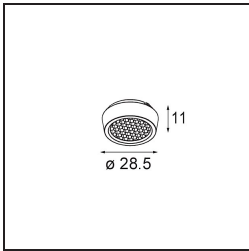

Spezifikationen

| | |
|-------------------------------------|--|
| Material | 13620632 |
| Typ der Lichtquelle | LED |
| LED Typ | BRIDGELUX V6 HD G8 |
| LED-Technologie | COB-LED |
| CRI | Min. 90 |
| Farbtemperatur | 3000K |
| Lebensdauer | L90B10 bei 50.000 Stunden |
| Leuchtmittel enthalten | Ja |
| Anzahl Lichtquellen | 1 |
| CIE-Fluxcode | 98 99 100 100 72 |
| Binning (SDCM) | 2 |
| Lichtrichtung | Abwärts |
| Optik | Reflektor |
| Gemessene Abstrahlwinkel (°) | 26,7 |
| Eingangsspannung | 48 Vdc |
| Luminaire power (W) | 7,8 |
| Schutzklasse | III |
| Schutzart | 20 |
| Glühdrahtprüfung (°C) | 960 |
| Dimmprotokoll | 1-10V |
| Innen/Außen | Innen |
| Anwendung | Decke, Wand |
| Verstellbarkeit | H 365° V -110°/+110° |
| Abstand zum beleuchteten Objekt (m) | 0,1 |
| Primärfarbe & Primäres Finish | Schwarz, Strukturiert |
| Bruttogewicht (g) | 442,0 |
| Lichtstrom pro Lampe (lm) | 536 |
| Effizienz (lm/W) | 69 |
| UGR | 20 |
| Bemerkung | <ul style="list-style-type: none"> • Dies ist kein vollständiges Produkt. Pista Schiene 48 V-System erforderlich. • Für Installationen ohne Dimmer wird empfohlen, 1-10-V-Leuchten zu verwenden. |

TM30 & CRI Diagramm

Lichtverteilung und Lichtverteilungskurve

Diagramm

Optisches Zubehör

14192032 Snoot 26 Black Matt

14193032 Crossblade 26 Black Matt

14191032 Honeycomb 26 Black Matt

Wählen Sie das benötigte Zubehör