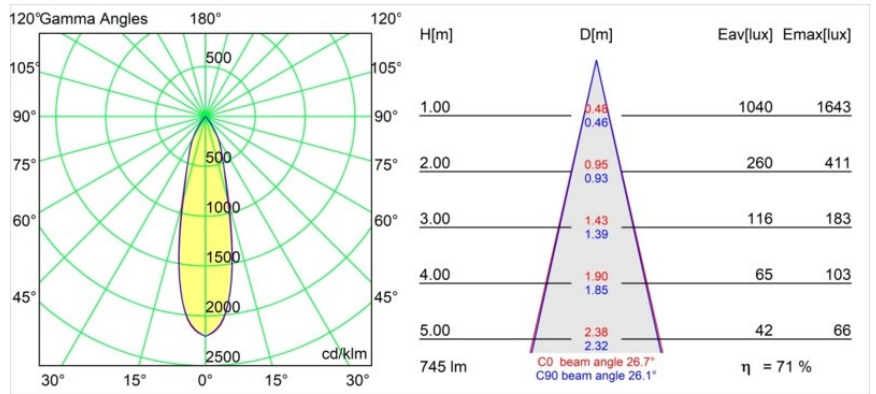

Lichtverteilung und Lichtverteilungskurve