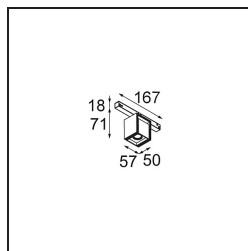

Datum
Klant
Project
Soort

Rektor Track 48V Adjustable 57x50 1x LED 3000K Flood DALI Black Structure

Met een naam die komt van het Latijnse woord voor 'heerser' heeft de Rektor familie alle eigenschappen van een leider. Sterk, begeleidend en wellicht ook een luisterend oor. Als winnaar van de Henry Van de Velde designaward in 2014 is Rektor richtbare neerwaartse verlichting die de gedistingeerde effecten van rechte hoeken, geaccentueerde lichtrichting en geen zichtbare kabels toont.

Specificaties

Materiaal	13620532
Type Lichtbron	LED
LED type	BRIDGELUX V6 HD G8
LED technologie	Led-COB
CRI	Min. 90
Kleurtemperatuur	3000K
Levensduur	L90B10 bij 50.000 Uur
Lamp inbegrepen	Ja
Aantal Lichtbronnen	1
CIE-fluxcode	98 100 100 100 76
Binning (SDCM)	2
Lichtrichting	Omlaag
Optisch	Reflector
Gemeten gradenbundel (°)	43,2
Ingangsspanning	48Vdc
Luminaire power (W)	7,8
Elektriciteitsklasse	III
IP-klasse	20
Gloeidraadtest (°C)	960
Protocol Voor Dimmen	DALI
DALI Standard	DALI-2
Binnen/Buiten	Binnen
Toepassing	Plafond, Wand
Verstelbaarheid	H 365° V -110°/+110°
Afstand tot Verlicht Voorwerp (m)	0,1
Primaire Kleur & Primaire Afwerking	Zwart, Structuur
Brutogewicht (g)	442,0
Lumenoutput per lampunit (lm)	567
Efficiëntie (lm/W)	73
UGR	22
Opmerking	<ul style="list-style-type: none"> • Dit is geen compleet product. Pista Track 48V systeem vereist. • Voor installaties zonder dimmer wordt aanbevolen om 1-10 V armaturen te gebruiken.