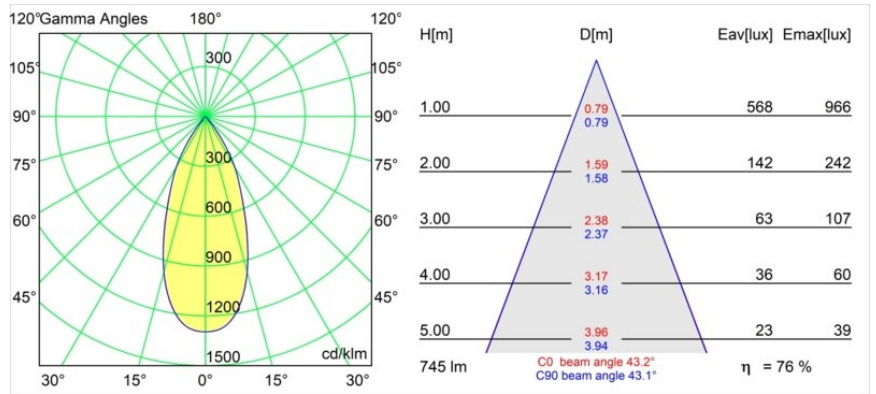

Lichtspreading & Stralingsdiagram