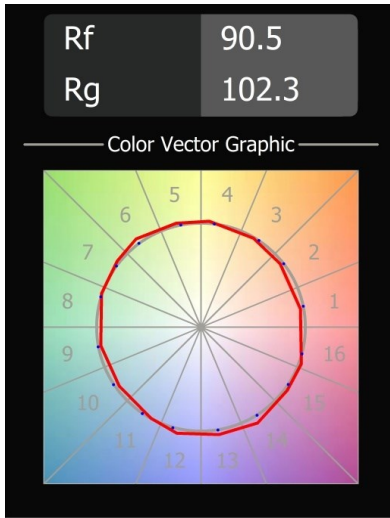

TM30 & CRI diagrammes