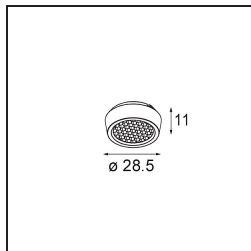

Distribution de Lumière & Schéma de Faisceau

Accessoires d'Eclairage optiques

14192032 Snoot 26 Black Matt

14193032 Crossblade 26 Black Matt

14191032 Honeycomb 26 Black Matt

■ Choisir un accessoire requis