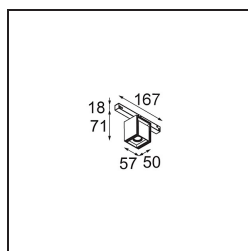

Caractéristiques

Matériaux	13620532
Type de Source Lumineuse	LED
Type de LED	BRIDGELUX V6 HD G8
Technologie LED	LED COB
CRI	Min. 90
Température de Couleur	3000K
Durée de Vie	L90B10 à 50 000 heures
Ampoule incluse	Oui
Nombre de Sources Lumineuses	1
Code de flux CIE	98 100 100 100 76
Groupe ment (SDCM)	2
Direction de la Lumière	Bas
Optique	Réflecteur
Faisceau mesuré (°)	43,2
Tension d'Entrée	48 V CC
Luminaire power (W)	7,8
Classe Électrique	III
Indice de protection IP	20
Essai au fil incandescent (°C)	960
Protocole de Variation	DALI
DALI Standard	DALI-2
Intérieur/extérieur	Intérieur
Application	Plafond, Mur
Ajustabilité	H 365° V -110°/+110°
Distance avec l'Objet Éclairé (m)	0,1
Couleur Principale & Finition Principale	Noir, Structure
Poids brut (g)	442,0
Flux lumineux par lampe (lm)	567
Efficacité (lm/W)	73
UGR	22