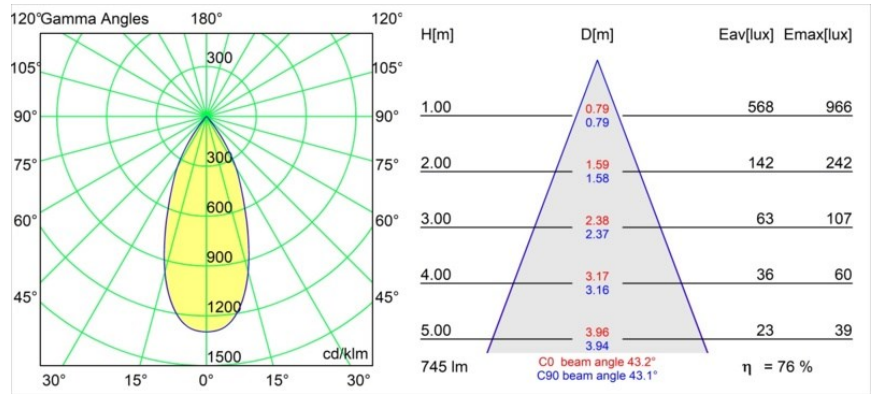

Distribution de Lumière & Schéma de Faisceau