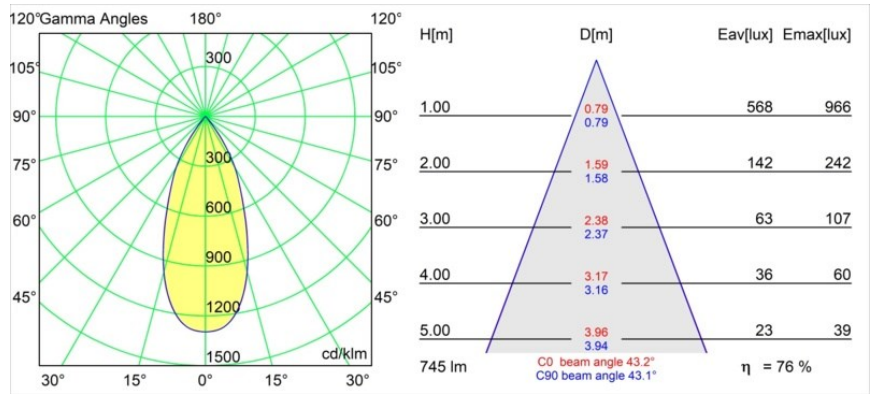

Light distribution & beam diagram