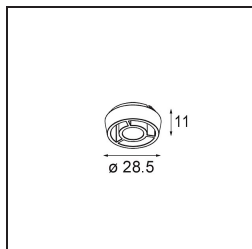

14193032 Crossblade 26 Black Matt