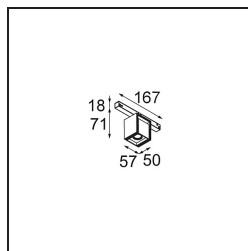

Specifications

Material	13620532
Tipo de fuente de luz	LED
Tipo de LED	BRIDGELUX V6 HD G8
Tecnología LED	COB LED
CRI	Min. 90
Temperatura del color	3000K
Vida Útil	L90B10 @50.000 horas
Lámpara Incluida	Sí
Número de fuentes de luz	1
Código de flujo CIE	98 100 100 100 76
Binning (SDCM)	2
Dirección de la luz	Directo
Óptica	Reflector
Ángulo de Apertura medido (°)	43,2
Voltaje de entrada	48Vcc
Luminaire power (W)	7,8
Clasificación eléctrica	III
Clasificación del IP	20
Clasificación de hilo incandescente (°C)	960
Protocolo de regulación	DALI
DALI Standard	DALI-2
Interio/Exterior	Interior
Aplicación	Techo, Pared
Ajustabilidad	H 365° V -110°/+110°
Distancia al objeto iluminado (m)	0,1
Color principal & Acabado principal	Negro, Estructura
Peso bruto (g)	442,0
Flujo luminoso por lámpara (lm)	567
Eficacia (lm/W)	73
Índice de deslumbramiento	22