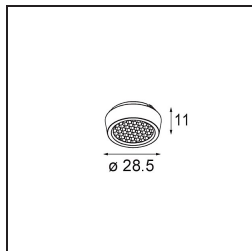

14191032 Honeycomb 26 Black Matt

Choose a required accessory