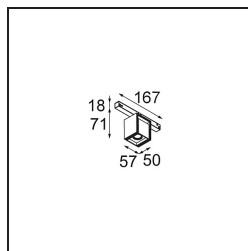

Spezifikationen

| | |
|-------------------------------------|--|
| Material | 13620532 |
| Typ der Lichtquelle | LED |
| LED Typ | BRIDGELUX V6 HD G8 |
| LED-Technologie | COB-LED |
| CRI | Min. 90 |
| Farbtemperatur | 3000K |
| Lebensdauer | L90B10 bei 50.000 Stunden |
| Leuchtmittel enthalten | Ja |
| Anzahl Lichtquellen | 1 |
| CIE-Fluxcode | 98 100 100 100 76 |
| Binning (SDCM) | 2 |
| Lichtrichtung | Abwärts |
| Optik | Reflektor |
| Gemessene Abstrahlwinkel (°) | 43,2 |
| Eingangsspannung | 48 Vdc |
| Luminaire power (W) | 7,8 |
| Schutzklasse | III |
| Schutzart | 20 |
| Glühdrahtprüfung (°C) | 960 |
| Dimmprotokoll | DALI |
| DALI Standard | DALI-2 |
| Innen/Außen | Innen |
| Anwendung | Decke, Wand |
| Verstellbarkeit | H 365° V -110°/+110° |
| Abstand zum beleuchteten Objekt (m) | 0,1 |
| Primärfarbe & Primäres Finish | Schwarz, Strukturiert |
| Bruttogewicht (g) | 442,0 |
| Lichtstrom pro Lampe (lm) | 567 |
| Effizienz (lm/W) | 73 |
| UGR | 22 |
| Bemerkung | <ul style="list-style-type: none"> • Dies ist kein vollständiges Produkt. Pista Schiene 48 V-System erforderlich. • Für Installationen ohne Dimmer wird empfohlen, 1-10-V-Leuchten zu verwenden. |