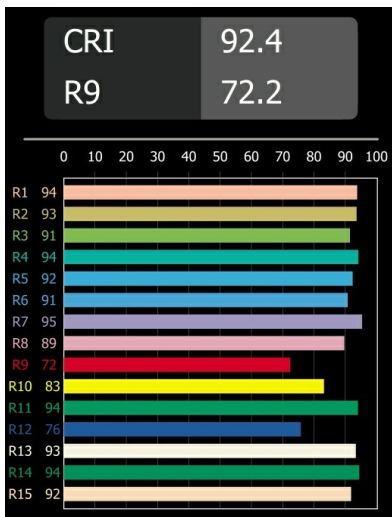

TM30 & CRI Diagrammen