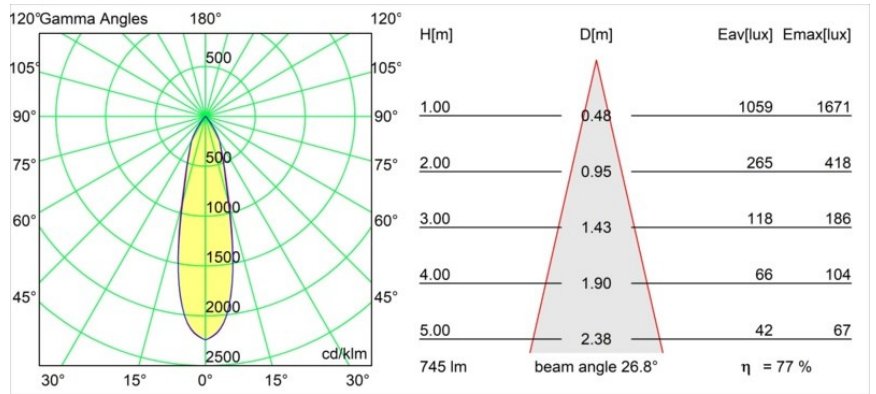

Lichtspreiding & Stralingsdiagram