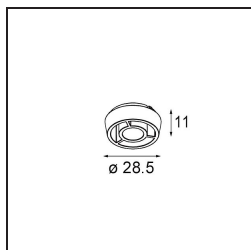

Rektor Track 48V Adjustable 57x50 1x LED 3000K Medium 1-10V White Structure

Specificaties

Materiaal	13620609
Type Lichtbron	LED
LED type	BRIDGELUX V6 HD G8
LED technologie	Led-COB
CRI	Min. 90
Kleurtemperatuur	3000K
Levensduur	L90B10 bij 50.000 Uur
Lamp inbegrepen	Ja
Aantal Lichtbronnen	1
CIE-fluxcode	95 98 100 100 77
Binning (SDCM)	2
Lichtrichting	Omlaag
Optisch	Reflector
Gemeten gradenbundel (°)	26,8
Ingangsspanning	48Vdc
Luminaire power (W)	7,8
Elektriciteitsklasse	III
IP-klasse	20
Gloeidraadtest (°C)	960
Protocol Voor Dimmen	1-10V
Binnen/Buiten	Binnen
Toepassing	Plafond, Wand
Verstelbaarheid	H 365° V -110°/+110°
Afstand tot Verlicht Voorwerp (m)	0,1
Primaire Kleur & Primaire Afwerking	Wit, Structuur
Brutogewicht (g)	442,0
Geleverde lumen (lm)	576
Efficiëntie (lm/W)	74
UGR	22

- Opmerking
- Dit is geen compleet product. Pista Track 48V systeem vereist.
 - Voor installaties zonder dimmer wordt aanbevolen om 1-10 V armaturen te gebruiken.

Met een naam die komt van het Latijnse woord voor 'heerser' heeft de Rektor familie alle eigenschappen van een leider. Sterk, begeleidend en wellicht ook een luisterend oor. Als winnaar van de Henry Van de Velde designaward in 2014 is Rektor richtbare neerwaartse verlichting die de gedistingeerde effecten van rechte hoeken, geaccentueerde lichtrichting en geen zichtbare kabels toont.

TM30 & CRI Diagrammen

Lichtspreading & Stralingsdiagram

Diagrammen

Optische Accessoires

14192032 Snoot 26 Black Matt

14193032 Crossblade 26 Black Matt

14191032 Honeycomb 26 Black Matt

■ Kies een vereist accessoire