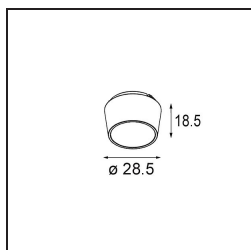

TM30 & CRI Diagrammen

Lichtspreading & Stralingsdiagram

Diagrammen

Optische Accessoires

14192032 Snoot 26 Black Matt

14193032 Crossblade 26 Black Matt

14191032 Honeycomb 26 Black Matt

■ Kies een vereist accessoire