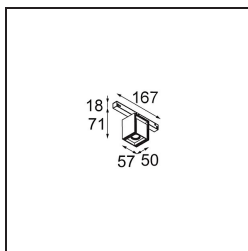

Rektor Track 48V Adjustable 57x50 1x LED 3000K Medium 1-10V White Structure

Specificaties

Materiaal	13620609
Type Lichtbron	LED
LED type	BRIDGELUX V6 HD G8
LED technologie	Led-COB
CRI	Min. 90
Kleurtemperatuur	3000K
Levensduur	L90B10 bij 50.000 Uur
Lamp inbegrepen	Ja
Aantal Lichtbronnen	1
CIE-fluxcode	95 98 100 100 77
Binning (SDCM)	2
Lichtrichting	Omlaag
Optisch	Reflector
Gemeten gradenbundel (°)	26,8
Ingangsspanning	48Vdc
Luminaire power (W)	7,8
Elektriciteitsklasse	III
IP-klasse	20
Gloeidraadtest (°C)	960
Protocol Voor Dimmen	1-10V
Binnen/Buiten	Binnen
Toepassing	Plafond, Wand
Verstelbaarheid	H 365° V -110°/+110°
Afstand tot Verlicht Voorwerp (m)	0,1
Primaire Kleur & Primaire Afwerking	Wit, Structuur
Brutogewicht (g)	442,0
Geleverde lumen (lm)	576
Efficiëntie (lm/W)	74
UGR	22

- Opmerking
- Dit is geen compleet product. Pista Track 48V systeem vereist.
 - Voor installaties zonder dimmer wordt aanbevolen om 1-10 V armaturen te gebruiken.

Met een naam die komt van het Latijnse woord voor 'heerser' heeft de Rektor familie alle eigenschappen van een leider. Sterk, begeleidend en wellicht ook een luisterend oor. Als winnaar van de Henry Van de Velde designaward in 2014 is Rektor richtbare neerwaartse verlichting die de gedistingeerde effecten van rechte hoeken, geaccentueerde lichtrichting en geen zichtbare kabels toont.