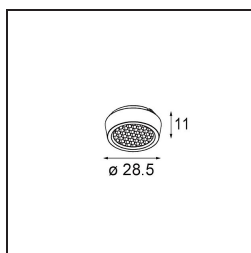

Rektor Track 48V Adjustable 57x50 1x LED 3000K Medium 1-10V White Structure

Specificaties

Materiaal	13620609
Type Lichtbron	LED
LED type	BRIDGELUX V6 HD G8
LED technologie	Led-COB
CRI	Min. 90
Kleurtemperatuur	3000K
Levensduur	L90B10 bij 50.000 Uur
Lamp inbegrepen	Ja
Aantal Lichtbronnen	1
CIE-fluxcode	95 98 100 100 77
Binning (SDCM)	2
Lichtrichting	Omlaag
Optisch	Reflector
Gemeten gradenbundel (°)	26,8
Ingangsspanning	48Vdc
Luminaire power (W)	7,8
Elektriciteitsklasse	III
IP-klasse	20
Gloeidraadtest (°C)	960
Protocol Voor Dimmen	1-10V
Binnen/Buiten	Binnen
Toepassing	Plafond, Wand
Verstelbaarheid	H 365° V -110°/+110°
Afstand tot Verlicht Voorwerp (m)	0,1
Primaire Kleur & Primaire Afwerking	Wit, Structuur
Brutogewicht (g)	442,0
Geleverde lumen (lm)	576
Efficiëntie (lm/W)	74
UGR	22

- Opmerking
- Dit is geen compleet product. Pista Track 48V systeem vereist.
 - Voor installaties zonder dimmer wordt aanbevolen om 1-10 V armaturen te gebruiken.

Met een naam die komt van het Latijnse woord voor 'heerser' heeft de Rektor familie alle eigenschappen van een leider. Sterk, begeleidend en wellicht ook een luisterend oor. Als winnaar van de Henry Van de Velde designaward in 2014 is Rektor richtbare neerwaartse verlichting die de gedistingeerde effecten van rechte hoeken, geaccentueerde lichtrichting en geen zichtbare kabels toont.

TM30 & CRI Diagrammen

Lichtspreading & Stralingsdiagram

Diagrammen

Optische Accessoires

14192032 Snoot 26 Black Matt

14193032 Crossblade 26 Black Matt

14191032 Honeycomb 26 Black Matt

■ Kies een vereist accessoire