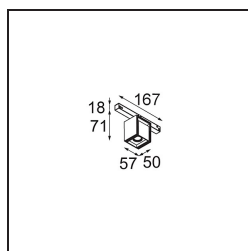

Rektor Track 48V Adjustable 57x50 1x LED 3000K Medium 1-10V White Structure

Met een naam die komt van het Latijnse woord voor 'heerser' heeft de Rektor familie alle eigenschappen van een leider. Sterk, begeleidend en wellicht ook een luisterend oor. Als winnaar van de Henry Van de Velde designaward in 2014 is Rektor richtbare neerwaartse verlichting die de gedistingeerde effecten van rechte hoeken, geaccentueerde lichtrichting en geen zichtbare kabels toont.

Specificaties

Materiaal	13620609
Type Lichtbron	LED
LED type	BRIDGELUX V6 HD G8
LED technologie	Led-COB
CRI	Min. 90
Kleurtemperatuur	3000K
Levensduur	L90B10 bij 50.000 Uur
Lamp inbegrepen	Ja
Aantal Lichtbronnen	1
CIE-fluxcode	95 98 100 100 77
Binning (SDCM)	2
Lichtrichting	Omlaag
Optisch	Reflector
Gemeten gradenbundel (°)	26,8
Ingangsspanning	48Vdc
Luminaire power (W)	7,8
Elektriciteitsklasse	III
IP-klasse	20
Gloeidraadtest (°C)	960
Protocol Voor Dimmen	1-10V
Binnen/Buiten	Binnen
Toepassing	Plafond, Wand
Verstelbaarheid	H 365° V -110°/+110°
Afstand tot Verlicht Voorwerp (m)	0,1
Primaire Kleur & Primaire Afwerking	Wit, Structuur
Brutogewicht (g)	442,0
Lumenoutput per lampunit (lm)	576
Efficiëntie (lm/W)	74
UGR	22
Opmerking	<ul style="list-style-type: none"> • Dit is geen compleet product. Pista Track 48V systeem vereist. • Voor installaties zonder dimmer wordt aanbevolen om 1-10 V armaturen te gebruiken.