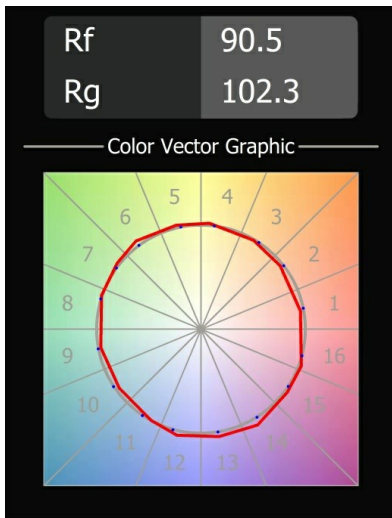

TM30 & CRI Diagrammen