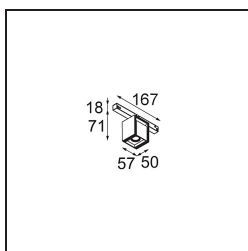

Datum
Klant
Project
Soort

Rektor Track 48V Adjustable 57x50 1x LED 3000K Medium 1-10V White Structure

Met een naam die komt van het Latijnse woord voor 'heerser' heeft de Rektor familie alle eigenschappen van een leider. Sterk, begeleidend en wellicht ook een luisterend oor. Als winnaar van de Henry Van de Velde designaward in 2014 is Rektor richtbare neerwaartse verlichting die de gedistingeerde effecten van rechte hoeken, geaccentueerde lichtrichting en geen zichtbare kabels toont.

Specificaties

Materiaal	13620609
Type Lichtbron	LED
LED type	BRIDGELUX V6 HD G8
LED technologie	Led-COB
CRI	Min. 90
Kleurtemperatuur	3000K
Levensduur	L90B10 bij 50.000 Uur
Lamp inbegrepen	Ja
Aantal Lichtbronnen	1
CIE-fluxcode	95 98 100 100 77
Binning (SDCM)	2
Lichtrichting	Omlaag
Optisch	Reflector
Gemeten gradenbundel (°)	26,8
Ingangsspanning	48Vdc
Luminaire power (W)	7,8
Elektriciteitsklasse	III
IP-klasse	20
Gloeidraadtest (°C)	960
Protocol Voor Dimmen	1-10V
Binnen/Buiten	Binnen
Toepassing	Plafond, Wand
Verstelbaarheid	H 365° V -110°/+110°
Afstand tot Verlicht Voorwerp (m)	0,1
Primaire Kleur & Primaire Afwerking	Wit, Structuur
Brutogewicht (g)	442,0
Lumenoutput per lampunit (lm)	576
Efficiëntie (lm/W)	74
UGR	22
Opmerking	<ul style="list-style-type: none"> • Dit is geen compleet product. Pista Track 48V systeem vereist. • Voor installaties zonder dimmer wordt aanbevolen om 1-10 V armaturen te gebruiken.