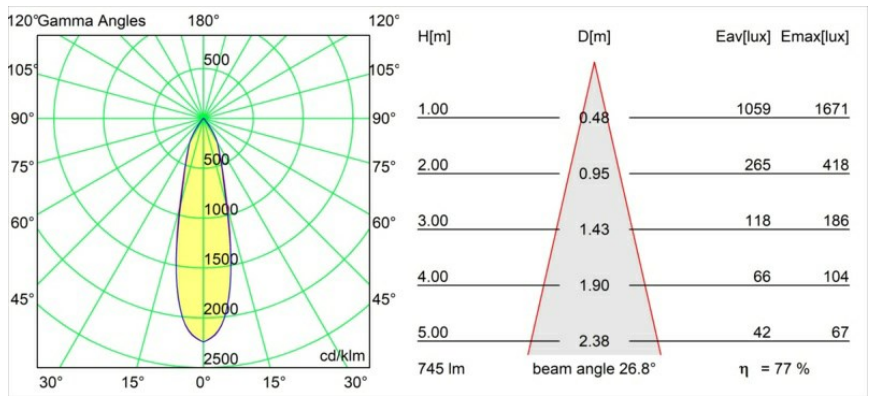

Lichtspreading & Stralingsdiagram