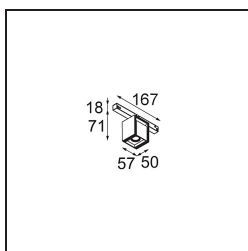

Date
Customer
Project
Type

Rektor Track 48V Adjustable 57x50 1x LED 3000K Medium 1-10V White Structure

Con un nome che in latino significa "sovrano", la famiglia Rektor ha tutte le qualità di un vero leader. Forte, deciso e probabilmente buon ascoltatore. Vincitore del premio di design Henry Van de Velde 2014, Rektor è un downlight orientabile che mette in mostra gli effetti distintivi degli angoli retti e della direzione della luce accentuata.

Specifications

Materiale	13620609
Tipo di Sorgente	LED
Tipologia LED	BRIDGELUX V6 HD G8
Tecnologie LED	COB
CRI	Min. 90
Temperatura di colore della luce	3000K
Vita utile	L90B10 @50.000 ore
Lampadina inclusa	Sì
Numero di fonte luminosa	1
Codice di flusso CIE	95 98 100 100 77
Binning (SDCM)	2
Direzione della luce	Diretta
Ottiche	Riflettore
Fascio misurato (°)	26,8
Volt in ingresso	48Vdc
Luminaire power (W)	7,8
Classificazione elettrica	III
Grado IP	20
Test filo a caldo (°C)	960
Protocollo di regolazione (Dimmer)	1-10V
Interno/Esterno	Interno
Applicazione	Soffitto, Parete
Orientabilità	H 365° V -110°/+110°
Distanza dall'oggetto illuminato (m)	0,1
Colore primario & Finitura primaria	Bianco, Strutturata
Peso lordo (g)	442,0
Flusso luminoso per lampade (lm)	576
Efficienza (lm/W)	74
Livello abbagliamento	22
Remark	<ul style="list-style-type: none"> • This is not a complete product. Pista track 48V system required. • Per le installazioni senza dimmer, si raccomanda l'uso di apparecchi da 1-10 V.