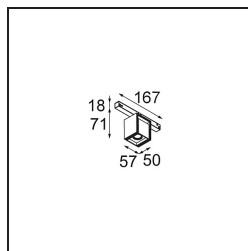

Caractéristiques

Matériaux	13620609
Type de Source Lumineuse	LED
Type de LED	BRIDGELUX V6 HD G8
Technologie LED	LED COB
CRI	Min. 90
Température de Couleur	3000K
Durée de Vie	L90B10 à 50 000 heures
Ampoule incluse	Oui
Nombre de Sources Lumineuses	1
Code de flux CIE	95 98 100 100 77
Groupe ment (SDCM)	2
Direction de la Lumière	Bas
Optique	Réflecteur
Faisceau mesuré (°)	26,8
Tension d'Entrée	48 V CC
Luminaire power (W)	7,8
Classe Électrique	III
Indice de protection IP	20
Essai au fil incandescent (°C)	960
Protocole de Variation	1-10 V
Intérieur/extérieur	Intérieur
Application	Plafond, Mur
Ajustabilité	H 365° V -110°/+110°
Distance avec l'Objet Éclairé (m)	0,1
Couleur Principale & Finition Principale	Blanc, Structure
Poids brut (g)	442,0
Flux lumineux par lampe (lm)	576
Efficacité (lm/W)	74
UGR	22
Commentaire	<ul style="list-style-type: none"> • Ceci n'est pas un produit complet. Système Pista Track 48V requis. • Pour les installations sans variateur, il est recommandé d'utiliser des luminaires de 1 à 10 V.