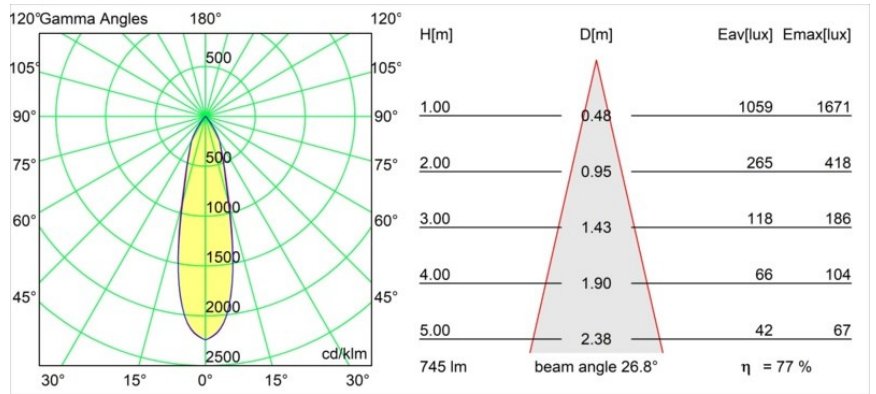

Distribution de Lumière & Schéma de Faisceau