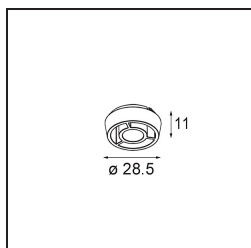

### Caractéristiques

Matériaux	13620609
Type de Source Lumineuse	LED
Type de LED	BRIDGELUX V6 HD G8
Technologie LED	LED COB
CRI	Min. 90
Température de Couleur	3000K
Durée de Vie	L90B10 à 50 000 heures
Ampoule incluse	Oui
Nombre de Sources Lumineuses	1
Code de flux CIE	95 98 100 100 77
Groupement (SDCM)	2
Direction de la Lumière	Bas
Optique	Réflecteur
Faisceau mesuré (°)	26,8
Tension d'Entrée	48 V CC
Luminaire power (W)	7,8
Classe Électrique	III
Indice de protection IP	20
Essai au fil incandescent (°C)	960
Protocole de Variation	1-10 V
Intérieur/extérieur	Intérieur
Application	Plafond, Mur
Ajustabilité	H 365° V -110°/+110°
Distance avec l'Objet Éclairé (m)	0,1
Couleur Principale & Finition Principale	Blanc, Structure
Poids brut (g)	442,0
Flux lumineux par lampe (lm)	576
Efficacité (lm/W)	74
UGR	22
Commentaire	<ul style="list-style-type: none"> <li>• Ceci n'est pas un produit complet. Système Pista Track 48V requis.</li> <li>• Pour les installations sans variateur, il est recommandé d'utiliser des luminaires de 1 à 10 V.</li> </ul>

**TM30 & CRI diagrammes**

**Distribution de Lumière & Schéma de Faisceau**

**Accessoires d'Eclairage optiques**

**14192032** Snoot 26 Black Matt

**14193032** Crossblade 26 Black Matt

**14191032** Honeycomb 26 Black Matt