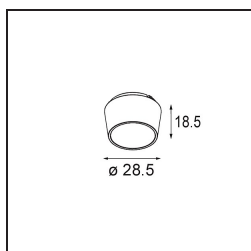

Accessoires d'Eclairage optiques

14192032 Snoot 26 Black Matt