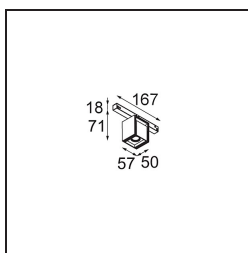

### Caractéristiques

Matériaux	13620609
Type de Source Lumineuse	LED
Type de LED	BRIDGELUX V6 HD G8
Technologie LED	LED COB
CRI	Min. 90
Température de Couleur	3000K
Durée de Vie	L90B10 à 50 000 heures
Ampoule incluse	Oui
Nombre de Sources Lumineuses	1
Code de flux CIE	95 98 100 100 77
Groupement (SDCM)	2
Direction de la Lumière	Bas
Optique	Réflecteur
Faisceau mesuré (°)	26,8
Tension d'Entrée	48 V CC
Luminaire power (W)	7,8
Classe Électrique	III
Indice de protection IP	20
Essai au fil incandescent (°C)	960
Protocole de Variation	1-10 V
Intérieur/extérieur	Intérieur
Application	Plafond, Mur
Ajustabilité	H 365° V -110°/+110°
Distance avec l'Objet Éclairé (m)	0,1
Couleur Principale & Finition Principale	Blanc, Structure
Poids brut (g)	442,0
Flux lumineux par lampe (lm)	576
Efficacité (lm/W)	74
UGR	22
Commentaire	<ul style="list-style-type: none"> <li>• Ceci n'est pas un produit complet. Système Pista Track 48V requis.</li> <li>• Pour les installations sans variateur, il est recommandé d'utiliser des luminaires de 1 à 10 V.</li> </ul>