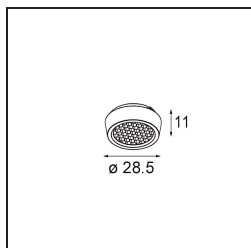

Caractéristiques

Matériaux	13620609
Type de Source Lumineuse	LED
Type de LED	BRIDGELUX V6 HD G8
Technologie LED	LED COB
CRI	Min. 90
Température de Couleur	3000K
Durée de Vie	L90B10 à 50 000 heures
Ampoule incluse	Oui
Nombre de Sources Lumineuses	1
Code de flux CIE	95 98 100 100 77
Groupe ment (SDCM)	2
Direction de la Lumière	Bas
Optique	Réflecteur
Faisceau mesuré (°)	26,8
Tension d'Entrée	48 V CC
Luminaire power (W)	7,8
Classe Électrique	III
Indice de protection IP	20
Essai au fil incandescent (°C)	960
Protocole de Variation	1-10 V
Intérieur/extérieur	Intérieur
Application	Plafond, Mur
Ajustabilité	H 365° V -110°/+110°
Distance avec l'Objet Éclairé (m)	0,1
Couleur Principale & Finition Principale	Blanc, Structure
Poids brut (g)	442,0
Flux lumineux par lampe (lm)	576
Efficacité (lm/W)	74
UGR	22
Commentaire	<ul style="list-style-type: none"> • Ceci n'est pas un produit complet. Système Pista Track 48V requis. • Pour les installations sans variateur, il est recommandé d'utiliser des luminaires de 1 à 10 V.

TM30 & CRI diagrammes

Distribution de Lumière & Schéma de Faisceau

Accessoires d'Eclairage optiques

14192032 Snoot 26 Black Matt

14193032 Crossblade 26 Black Matt

14191032 Honeycomb 26 Black Matt

■ Choisir un accessoire requis