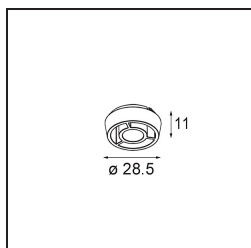

Caractéristiques

Matériaux	13620609
Type de Source Lumineuse	LED
Type de LED	BRIDGELUX V6 HD G8
Technologie LED	LED COB
CRI	Min. 90
Température de Couleur	3000K
Durée de Vie	L90B10 à 50 000 heures
Ampoule incluse	Oui
Nombre de Sources Lumineuses	1
Code de flux CIE	95 98 100 100 77
Groupe ment (SDCM)	2
Direction de la Lumière	Bas
Optique	Réflecteur
Faisceau mesuré (°)	26,8
Tension d'Entrée	48 V CC
Luminaire power (W)	7,8
Classe Électrique	III
Indice de protection IP	20
Essai au fil incandescent (°C)	960
Protocole de Variation	1-10 V
Intérieur/extérieur	Intérieur
Application	Plafond, Mur
Ajustabilité	H 365° V -110°/+110°
Distance avec l'Objet Éclairé (m)	0,1
Couleur Principale & Finition Principale	Blanc, Structure
Poids brut (g)	442,0
Flux lumineux par lampe (lm)	576
Efficacité (lm/W)	74
UGR	22
Commentaire	<ul style="list-style-type: none"> • Ceci n'est pas un produit complet. Système Pista Track 48V requis. • Pour les installations sans variateur, il est recommandé d'utiliser des luminaires de 1 à 10 V.

TM30 & CRI diagrammes

Distribution de Lumière & Schéma de Faisceau

Accessoires d'Eclairage optiques

14192032 Snoot 26 Black Matt

14193032 Crossblade 26 Black Matt

14191032 Honeycomb 26 Black Matt

■ Choisir un accessoire requis