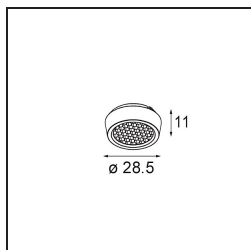

### Caractéristiques

Matériaux	13620609
Type de Source Lumineuse	LED
Type de LED	BRIDGELUX V6 HD G8
Technologie LED	LED COB
CRI	Min. 90
Température de Couleur	3000K
Durée de Vie	L90B10 à 50 000 heures
Ampoule incluse	Oui
Nombre de Sources Lumineuses	1
Code de flux CIE	95 98 100 100 77
Groupement (SDCM)	2
Direction de la Lumière	Bas
Optique	Réflecteur
Faisceau mesuré (°)	26,8
Tension d'Entrée	48 V CC
Luminaire power (W)	7,8
Classe Électrique	III
Indice de protection IP	20
Essai au fil incandescent (°C)	960
Protocole de Variation	1-10 V
Intérieur/extérieur	Intérieur
Application	Plafond, Mur
Ajustabilité	H 365° V -110°/+110°
Distance avec l'Objet Éclairé (m)	0,1
Couleur Principale & Finition Principale	Blanc, Structure
Poids brut (g)	442,0
Flux lumineux par lampe (lm)	576
Efficacité (lm/W)	74
UGR	22
Commentaire	<ul style="list-style-type: none"> <li>• Ceci n'est pas un produit complet. Système Pista Track 48V requis.</li> <li>• Pour les installations sans variateur, il est recommandé d'utiliser des luminaires de 1 à 10 V.</li> </ul>

**TM30 & CRI diagrammes**

**Distribution de Lumière & Schéma de Faisceau**

**Accessoires d'Eclairage optiques**

**14192032** Snoot 26 Black Matt

**14193032** Crossblade 26 Black Matt

**14191032** Honeycomb 26 Black Matt