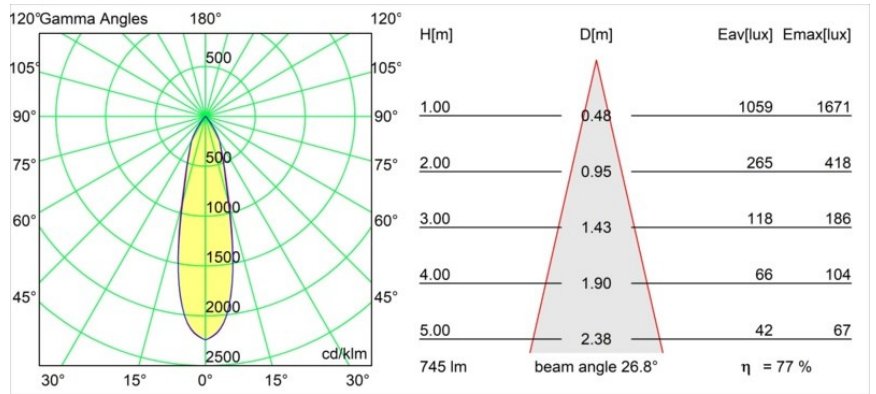

Light distribution & beam diagram