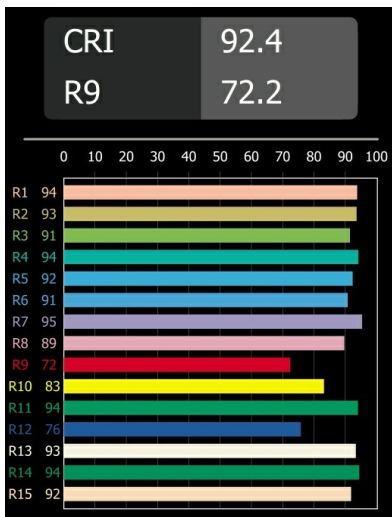

TM30 & CRI Diagramm