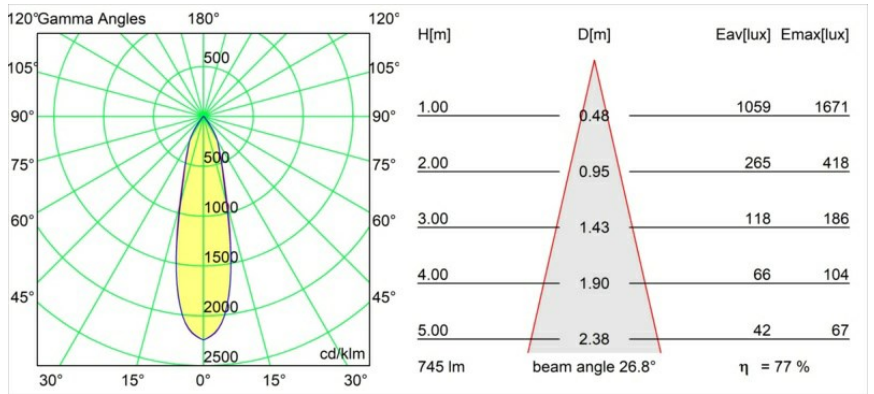

Lichtverteilung und Lichtverteilungskurve