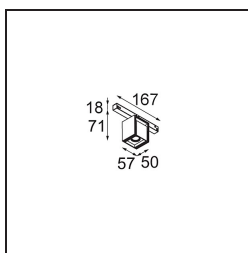

### Spezifikationen

Material	13620609
Typ der Lichtquelle	LED
LED Typ	BRIDGELUX V6 HD G8
LED-Technologie	COB-LED
CRI	Min. 90
Farbtemperatur	3000K
Lebensdauer	L90B10 bei 50.000 Stunden
Leuchtmittel enthalten	Ja
Anzahl Lichtquellen	1
CIE-Fluxcode	95 98 100 100 77
Binning (SDCM)	2
Lichtrichtung	Abwärts
Optik	Reflektor
Gemessene Abstrahlwinkel (°)	26,8
Eingangsspannung	48 Vdc
Luminaire power (W)	7,8
Schutzklasse	III
Schutzart	20
Glühdrahtprüfung (°C)	960
Dimmprotokoll	1-10V
Innen/Außen	Innen
Anwendung	Decke, Wand
Verstellbarkeit	H 365° V -110°/+110°
Abstand zum beleuchteten Objekt (m)	0,1
Primärfarbe & Primäres Finish	Weiß, Strukturiert
Bruttogewicht (g)	442,0
Lichtstrom pro Lampe (lm)	576
Effizienz (lm/W)	74
UGR	22
Bemerkung	<ul style="list-style-type: none"> <li>• Dies ist kein vollständiges Produkt. Pista Schiene 48 V-System erforderlich.</li> <li>• Für Installationen ohne Dimmer wird empfohlen, 1-10-V-Leuchten zu verwenden.</li> </ul>

**TM30 & CRI Diagramm**

**Lichtverteilung und Lichtverteilungskurve**

Diagramm

**Optisches Zubehör**

**14192032** Snoot 26 Black Matt

**14193032** Crossblade 26 Black Matt

**14191032** Honeycomb 26 Black Matt