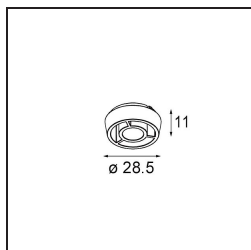

Spezifikationen

Material	13620609
Typ der Lichtquelle	LED
LED Typ	BRIDGELUX V6 HD G8
LED-Technologie	COB-LED
CRI	Min. 90
Farbtemperatur	3000K
Lebensdauer	L90B10 bei 50.000 Stunden
Leuchtmittel enthalten	Ja
Anzahl Lichtquellen	1
CIE-Fluxcode	95 98 100 100 77
Binning (SDCM)	2
Lichtrichtung	Abwärts
Optik	Reflektor
Gemessene Abstrahlwinkel (°)	26,8
Eingangsspannung	48 Vdc
Luminaire power (W)	7,8
Schutzklasse	III
Schutzart	20
Glühdrahtprüfung (°C)	960
Dimmprotokoll	1-10V
Innen/Außen	Innen
Anwendung	Decke, Wand
Verstellbarkeit	H 365° V -110°/+110°
Abstand zum beleuchteten Objekt (m)	0,1
Primärfarbe & Primäres Finish	Weiß, Strukturiert
Bruttogewicht (g)	442,0
Lichtstrom pro Lampe (lm)	576
Effizienz (lm/W)	74
UGR	22
Bemerkung	<ul style="list-style-type: none"> • Dies ist kein vollständiges Produkt. Pista Schiene 48 V-System erforderlich. • Für Installationen ohne Dimmer wird empfohlen, 1-10-V-Leuchten zu verwenden.

TM30 & CRI Diagramm

Lichtverteilung und Lichtverteilungskurve

Diagramm

Optisches Zubehör

14192032 Snoot 26 Black Matt

14193032 Crossblade 26 Black Matt

14191032 Honeycomb 26 Black Matt

Wählen Sie das benötigte Zubehör