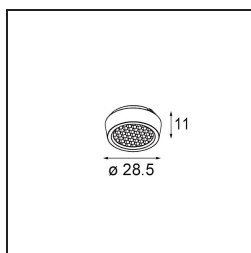

Spezifikationen

Material	13620609
Typ der Lichtquelle	LED
LED Typ	BRIDGELUX V6 HD G8
LED-Technologie	COB-LED
CRI	Min. 90
Farbtemperatur	3000K
Lebensdauer	L90B10 bei 50.000 Stunden
Leuchtmittel enthalten	Ja
Anzahl Lichtquellen	1
CIE-Fluxcode	95 98 100 100 77
Binning (SDCM)	2
Lichtrichtung	Abwärts
Optik	Reflektor
Gemessene Abstrahlwinkel (°)	26,8
Eingangsspannung	48 Vdc
Luminaire power (W)	7,8
Schutzklasse	III
Schutzart	20
Glühdrahtprüfung (°C)	960
Dimmprotokoll	1-10V
Innen/Außen	Innen
Anwendung	Decke, Wand
Verstellbarkeit	H 365° V -110°/+110°
Abstand zum beleuchteten Objekt (m)	0,1
Primärfarbe & Primäres Finish	Weiß, Strukturiert
Bruttogewicht (g)	442,0
Lichtstrom pro Lampe (lm)	576
Effizienz (lm/W)	74
UGR	22
Bemerkung	<ul style="list-style-type: none"> • Dies ist kein vollständiges Produkt. Pista Schiene 48 V-System erforderlich. • Für Installationen ohne Dimmer wird empfohlen, 1-10-V-Leuchten zu verwenden.

TM30 & CRI Diagramm

Lichtverteilung und Lichtverteilungskurve

Diagramm

Optisches Zubehör

14192032 Snoot 26 Black Matt

14193032 Crossblade 26 Black Matt

14191032 Honeycomb 26 Black Matt

Wählen Sie das benötigte Zubehör