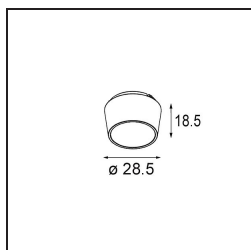

Spezifikationen

Material	13620609
Typ der Lichtquelle	LED
LED Typ	BRIDGELUX V6 HD G8
LED-Technologie	COB-LED
CRI	Min. 90
Farbtemperatur	3000K
Lebensdauer	L90B10 bei 50.000 Stunden
Leuchtmittel enthalten	Ja
Anzahl Lichtquellen	1
CIE-Fluxcode	95 98 100 100 77
Binning (SDCM)	2
Lichtrichtung	Abwärts
Optik	Reflektor
Gemessene Abstrahlwinkel (°)	26,8
Eingangsspannung	48 Vdc
Luminaire power (W)	7,8
Schutzklasse	III
Schutzart	20
Glühdrahtprüfung (°C)	960
Dimmprotokoll	1-10V
Innen/Außen	Innen
Anwendung	Decke, Wand
Verstellbarkeit	H 365° V -110°/+110°
Abstand zum beleuchteten Objekt (m)	0,1
Primärfarbe & Primäres Finish	Weiß, Strukturiert
Bruttogewicht (g)	442,0
Lichtstrom pro Lampe (lm)	576
Effizienz (lm/W)	74
UGR	22
Bemerkung	<ul style="list-style-type: none"> • Dies ist kein vollständiges Produkt. Pista Schiene 48 V-System erforderlich. • Für Installationen ohne Dimmer wird empfohlen, 1-10-V-Leuchten zu verwenden.

TM30 & CRI Diagramm

Lichtverteilung und Lichtverteilungskurve

Diagramm

Optisches Zubehör

14192032 Snoot 26 Black Matt

14193032 Crossblade 26 Black Matt

14191032 Honeycomb 26 Black Matt

Wählen Sie das benötigte Zubehör