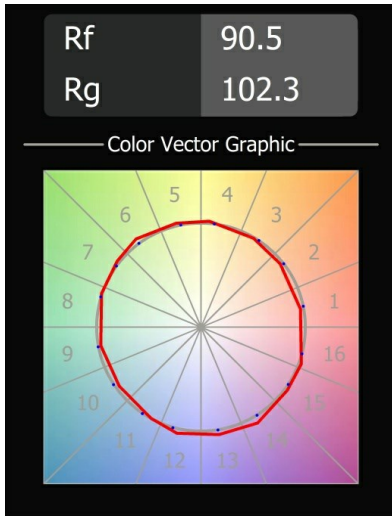

TM30 & CRI Diagramm