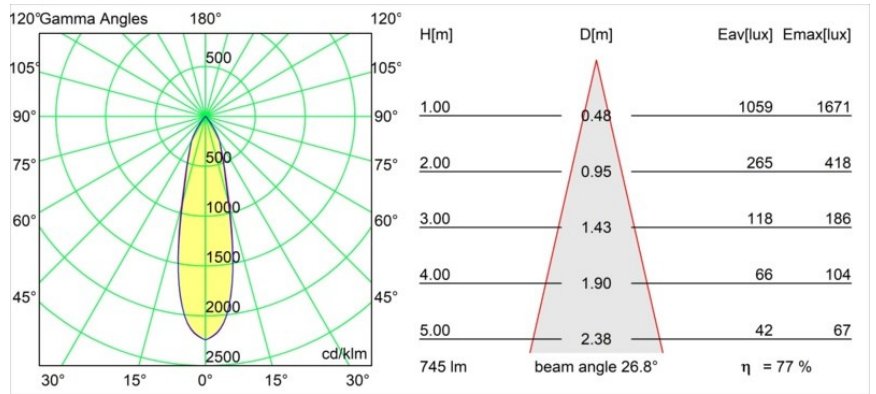

Lichtverteilung und Lichtverteilungskurve