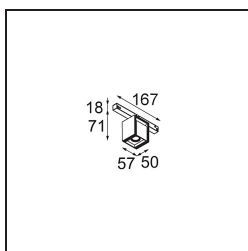

*Rektor Track 48V Adjustable 57x50 1x LED 3000K Medium 1-10V White Structure*

Mit ihrem von dem lateinischen Wort für „Herrscher“ hergeleiteten Namen verfügt die Leuchtenfamilie Rektor von Modular über alle Qualitäten eines Anführers. Stark, richtungsweisend und wohl ein guter Zuhörer. Als Gewinnerin des Henry Van de Velde Design Award 2014 ist die Rektor ein verstellbarer Downlighter, der sich durch rechte Winkel und akzentuierte Lichtführung auszeichnet.

### Spezifikationen

Material	13620609
Typ der Lichtquelle	LED
LED Typ	BRIDGELUX V6 HD G8
LED-Technologie	COB-LED
CRI	Min. 90
Farbtemperatur	3000K
Lebensdauer	L90B10 bei 50.000 Stunden
Leuchtmittel enthalten	Ja
Anzahl Lichtquellen	1
CIE-Fluxcode	95 98 100 100 77
Binning (SDCM)	2
Lichtrichtung	Abwärts
Optik	Reflektor
Gemessene Abstrahlwinkel (°)	26,8
Eingangsspannung	48 Vdc
Luminaire power (W)	7,8
Schutzklasse	III
Schutzart	20
Glühdrahtprüfung (°C)	960
Dimmprotokoll	1-10V
Innen/Außen	Innen
Anwendung	Decke, Wand
Verstellbarkeit	H 365° V -110°/+110°
Abstand zum beleuchteten Objekt (m)	0,1
Primärfarbe & Primäres Finish	Weiß, Strukturiert
Bruttogewicht (g)	442,0
Lichtstrom pro Lampe (lm)	576
Effizienz (lm/W)	74
UGR	22
Bemerkung	<ul style="list-style-type: none"> <li>• Dies ist kein vollständiges Produkt. Pista Schiene 48 V-System erforderlich.</li> <li>• Für Installationen ohne Dimmer wird empfohlen, 1-10-V-Leuchten zu verwenden.</li> </ul>

**TM30 & CRI Diagramm**

**Lichtverteilung und Lichtverteilungskurve**

Diagramm

**Optisches Zubehör**

**14192032** Snoot 26 Black Matt

**14193032** Crossblade 26 Black Matt

**14191032** Honeycomb 26 Black Matt