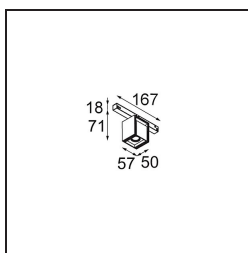

Rektor Track 48V Adjustable 57x50 1x LED 3000K Medium 1-10V White Structure

Mit ihrem von dem lateinischen Wort für „Herrscher“ hergeleiteten Namen verfügt die Leuchtenfamilie Rektor von Modular über alle Qualitäten eines Anführers. Stark, richtungsweisend und wohl ein guter Zuhörer. Als Gewinnerin des Henry Van de Velde Design Award 2014 ist die Rektor ein verstellbarer Downlighter, der sich durch rechte Winkel und akzentuierte Lichtführung auszeichnet.

Spezifikationen

Material	13620609
Typ der Lichtquelle	LED
LED Typ	BRIDGELUX V6 HD G8
LED-Technologie	COB-LED
CRI	Min. 90
Farbtemperatur	3000K
Lebensdauer	L90B10 bei 50.000 Stunden
Leuchtmittel enthalten	Ja
Anzahl Lichtquellen	1
CIE-Fluxcode	95 98 100 100 77
Binning (SDCM)	2
Lichtrichtung	Abwärts
Optik	Reflektor
Gemessene Abstrahlwinkel (°)	26,8
Eingangsspannung	48 Vdc
Luminaire power (W)	7,8
Schutzklasse	III
Schutzart	20
Glühdrahtprüfung (°C)	960
Dimmprotokoll	1-10V
Innen/Außen	Innen
Anwendung	Decke, Wand
Verstellbarkeit	H 365° V -110°/+110°
Abstand zum beleuchteten Objekt (m)	0,1
Primärfarbe & Primäres Finish	Weiß, Strukturiert
Bruttogewicht (g)	442,0
Lichtstrom pro Lampe (lm)	576
Effizienz (lm/W)	74
UGR	22
Bemerkung	<ul style="list-style-type: none"> • Dies ist kein vollständiges Produkt. Pista Schiene 48 V-System erforderlich. • Für Installationen ohne Dimmer wird empfohlen, 1-10-V-Leuchten zu verwenden.