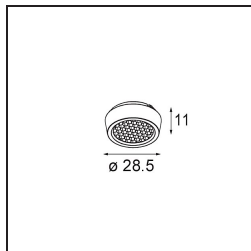

### Caractéristiques

Matériaux	13620432
Type de Source Lumineuse	LED
Type de LED	BRIDGELUX V6 HD G8
Technologie LED	LED COB
CRI	Min. 90
Température de Couleur	3000K
Durée de Vie	L90B10 à 50 000 heures
Ampoule incluse	Oui
Nombre de Sources Lumineuses	1
Code de flux CIE	98 100 100 100 76
Groupe ment (SDCM)	2
Direction de la Lumière	Bas
Optique	Réflecteur
Faisceau mesuré (°)	43,2
Tension d'Entrée	48 V CC
Luminaire power (W)	7,8
Classe Électrique	III
Indice de protection IP	20
Essai au fil incandescent (°C)	960
Protocole de Variation	1-10 V
Intérieur/extérieur	Intérieur
Application	Plafond, Mur
Ajustabilité	H 365° V -110°/+110°
Distance avec l'Objet Éclairé (m)	0,1
Couleur Principale & Finition Principale	Noir, Structure
Poids brut (g)	442,0
Flux lumineux par lampe (lm)	567
Efficacité (lm/W)	73
UGR	22
Commentaire	<ul style="list-style-type: none"> <li>• Ceci n'est pas un produit complet. Système Pista Track 48V requis.</li> <li>• Pour les installations sans variateur, il est recommandé d'utiliser des luminaires de 1 à 10 V.</li> </ul>

**TM30 & CRI diagrammes**

**Distribution de Lumière & Schéma de Faisceau**

**Accessoires d'Eclairage optiques**

**14192032** Snoot 26 Black Matt

**14193032** Crossblade 26 Black Matt

**14191032** Honeycomb 26 Black Matt