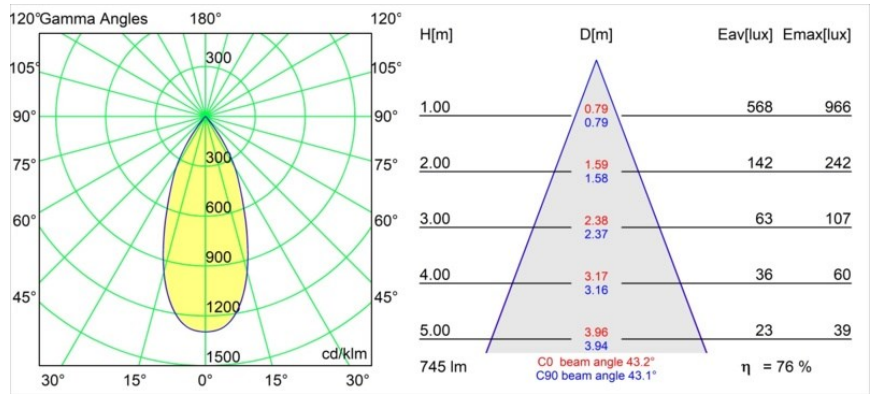

Distribution de Lumière & Schéma de Faisceau