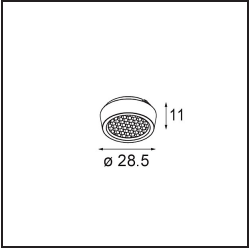

Specifications

Material	13620432
Tipo de fuente de luz	LED
Tipo de LED	BRIDGELUX V6 HD G8
Tecnología LED	COB LED
CRI	Min. 90
Temperatura del color	3000K
Vida Útil	L90B10 @50.000 horas
Lámpara Incluida	Sí
Número de fuentes de luz	1
Código de flujo CIE	98 100 100 100 76
Binning (SDCM)	2
Dirección de la luz	Directo
Óptica	Reflector
Ángulo de Apertura medido (°)	43,2
Voltaje de entrada	48Vcc
Luminaire power (W)	7,8
Clasificación eléctrica	III
Clasificación del IP	20
Clasificación de hilo incandescente (°C)	960
Protocolo de regulación	1-10V
Interio/Exterior	Interior
Aplicación	Techo, Pared
Ajustabilidad	H 365° V -110°/+110°
Distancia al objeto iluminado (m)	0,1
Color principal & Acabado principal	Negro, Estructura
Peso bruto (g)	442,0
Flujo luminoso por lámpara (lm)	567
Eficacia (lm/W)	73
Índice de deslumbramiento	22
Remark	<ul style="list-style-type: none"> • This is not a complete product. Pista track 48V system required. • Para instalaciones sin dimmer, se recomienda utilizar luminarias de 1-10 V.

TM30 & CRI diagram

Light distribution & beam diagram

Diagrams

Accesorios Opticos

14192032 Snoot 26 Black Matt

14193032 Crossblade 26 Black Matt

14191032 Honeycomb 26 Black Matt

Choose a required accessory