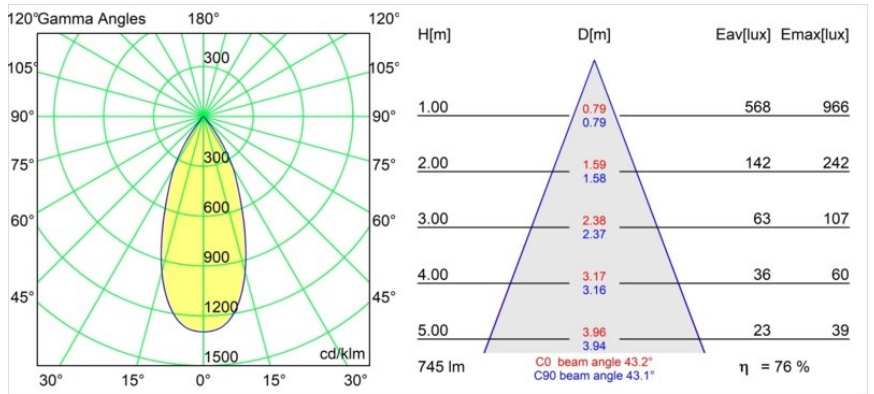

Light distribution & beam diagram