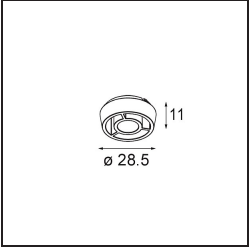

Specifications

Material	13620432
Tipo de fuente de luz	LED
Tipo de LED	BRIDGELUX V6 HD G8
Tecnología LED	COB LED
CRI	Min. 90
Temperatura del color	3000K
Vida Útil	L90B10 @50.000 horas
Lámpara Incluida	Sí
Número de fuentes de luz	1
Código de flujo CIE	98 100 100 100 76
Binning (SDCM)	2
Dirección de la luz	Directo
Óptica	Reflector
Ángulo de Apertura medido (°)	43,2
Voltaje de entrada	48Vcc
Luminaire power (W)	7,8
Clasificación eléctrica	III
Clasificación del IP	20
Clasificación de hilo incandescente (°C)	960
Protocolo de regulación	1-10V
Interio/Exterior	Interior
Aplicación	Techo, Pared
Ajustabilidad	H 365° V -110°/+110°
Distancia al objeto iluminado (m)	0,1
Color principal & Acabado principal	Negro, Estructura
Peso bruto (g)	442,0
Flujo luminoso por lámpara (lm)	567
Eficacia (lm/W)	73
Índice de deslumbramiento	22
Remark	<ul style="list-style-type: none"> • This is not a complete product. Pista track 48V system required. • Para instalaciones sin dimmer, se recomienda utilizar luminarias de 1-10 V.

TM30 & CRI diagram

Light distribution & beam diagram

Diagrams

Accesorios Opticos

14192032 Snoot 26 Black Matt

14193032 Crossblade 26 Black Matt

14191032 Honeycomb 26 Black Matt

Choose a required accessory