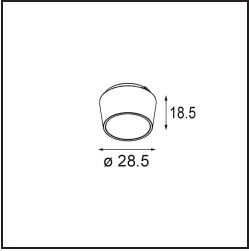

Specifications

Material	13620432
Tipo de fuente de luz	LED
Tipo de LED	BRIDGELUX V6 HD G8
Tecnología LED	COB LED
CRI	Min. 90
Temperatura del color	3000K
Vida Útil	L90B10 @50.000 horas
Lámpara Incluida	Sí
Número de fuentes de luz	1
Código de flujo CIE	98 100 100 100 76
Binning (SDCM)	2
Dirección de la luz	Directo
Óptica	Reflector
Ángulo de Apertura medido (°)	43,2
Voltaje de entrada	48Vcc
Luminaire power (W)	7,8
Clasificación eléctrica	III
Clasificación del IP	20
Clasificación de hilo incandescente (°C)	960
Protocolo de regulación	1-10V
Interio/Exterior	Interior
Aplicación	Techo, Pared
Ajustabilidad	H 365° V -110°/+110°
Distancia al objeto iluminado (m)	0,1
Color principal & Acabado principal	Negro, Estructura
Peso bruto (g)	442,0
Flujo luminoso por lámpara (lm)	567
Eficacia (lm/W)	73
Índice de deslumbramiento	22
Remark	<ul style="list-style-type: none"> • This is not a complete product. Pista track 48V system required. • Para instalaciones sin dimmer, se recomienda utilizar luminarias de 1-10 V.

TM30 & CRI diagram

Light distribution & beam diagram

Diagrams

Accesorios Opticos

14192032 Snoot 26 Black Matt

14193032 Crossblade 26 Black Matt

14191032 Honeycomb 26 Black Matt

Choose a required accessory