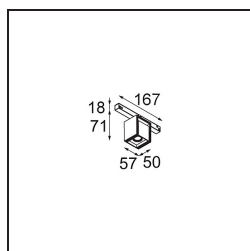

Rektor Track 48V Adjustable 57x50 1x LED 3000K Flood 1-10V Black Structure

Mit ihrem von dem lateinischen Wort für „Herrscher“ hergeleiteten Namen verfügt die Leuchtenfamilie Rektor von Modular über alle Qualitäten eines Anführers. Stark, richtungsweisend und wohl ein guter Zuhörer. Als Gewinnerin des Henry Van de Velde Design Award 2014 ist die Rektor ein verstellbarer Downlighter, der sich durch rechte Winkel und akzentuierte Lichtführung auszeichnet.

Spezifikationen

Material	13620432
Typ der Lichtquelle	LED
LED Typ	BRIDGELUX V6 HD G8
LED-Technologie	COB-LED
CRI	Min. 90
Farbtemperatur	3000K
Lebensdauer	L90B10 bei 50.000 Stunden
Leuchtmittel enthalten	Ja
Anzahl Lichtquellen	1
CIE-Fluxcode	98 100 100 100 76
Binning (SDCM)	2
Lichtrichtung	Abwärts
Optik	Reflektor
Gemessene Abstrahlwinkel (°)	43,2
Eingangsspannung	48 Vdc
Luminaire power (W)	7,8
Schutzklasse	III
Schutzart	20
Glühdrahtprüfung (°C)	960
Dimmprotokoll	1-10V
Innen/Außen	Innen
Anwendung	Decke, Wand
Verstellbarkeit	H 365° V -110°/+110°
Abstand zum beleuchteten Objekt (m)	0,1
Primärfarbe & Primäres Finish	Schwarz, Strukturiert
Bruttogewicht (g)	442,0
Lichtstrom pro Lampe (lm)	567
Effizienz (lm/W)	73
UGR	22
Bemerkung	<ul style="list-style-type: none"> • Dies ist kein vollständiges Produkt. Pista Schiene 48 V-System erforderlich. • Für Installationen ohne Dimmer wird empfohlen, 1-10-V-Leuchten zu verwenden.