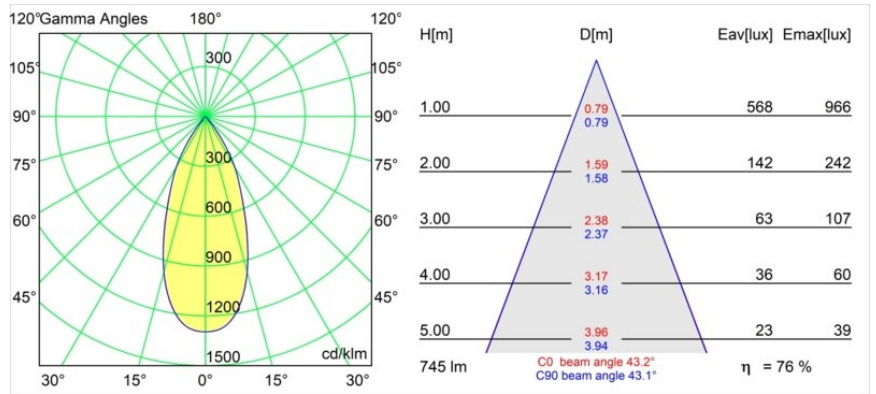

Lichtverteilung und Lichtverteilungskurve